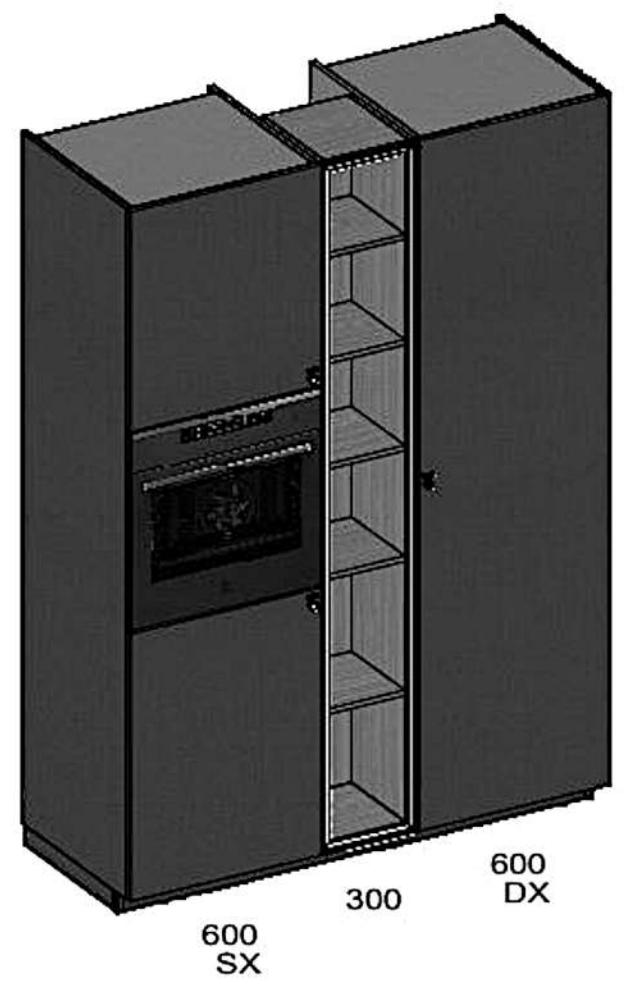

Rivenditore : Borgonovo 1930 Arredamenti

Località : Erba

Marca : Ernestomeda

Modello : Sign

Rivenditore : Borgonovo 1930 Arredamenti
 Località : Erba
 Marca : Ernestomeda
 Modello : Sign