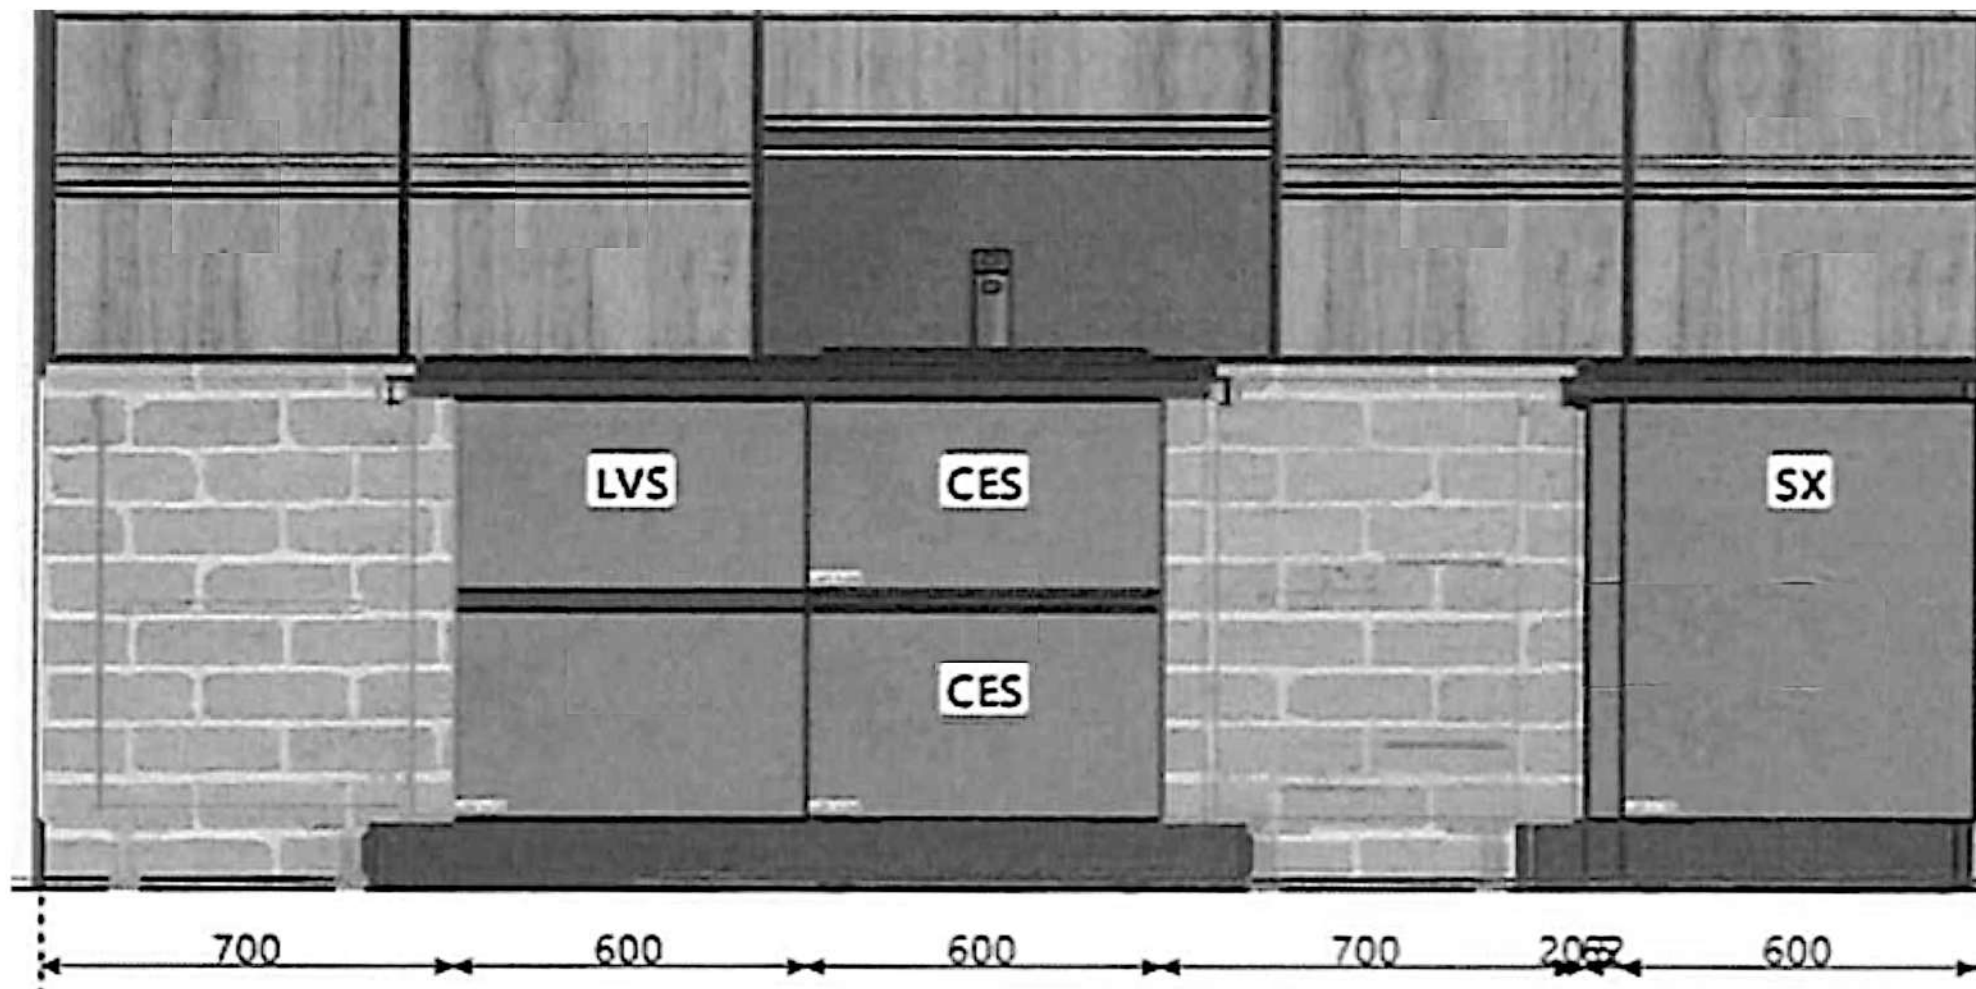

Rivenditore : Veneta Cucine ad Albenga

Località : Albenga

Marca : Veneta Cucine

Modello : START TIME J