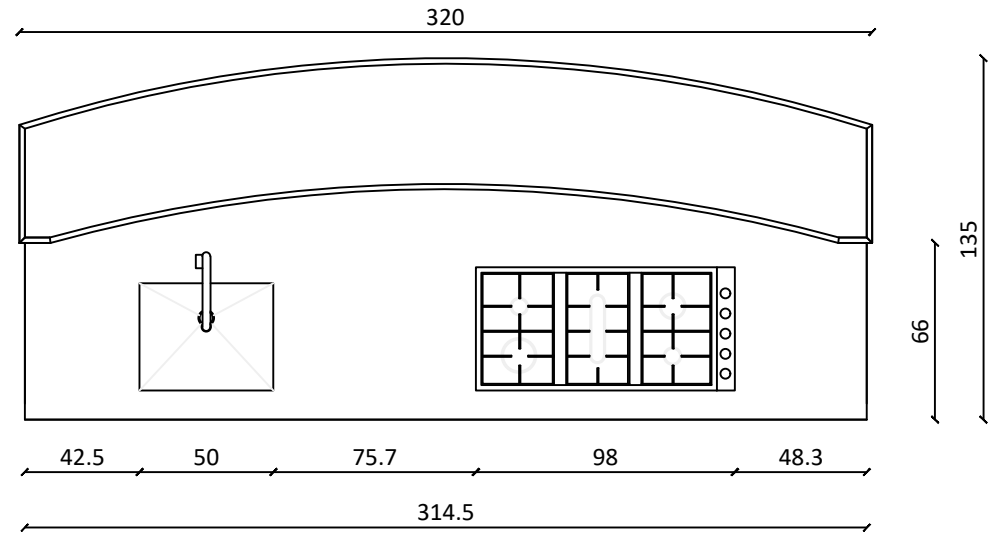

PROSPETTO

PIANTA

Rivenditore	Spagnolo Arredamenti
Località	Pescantina -Vr-
Marca	Brummel
Modello	Papillon