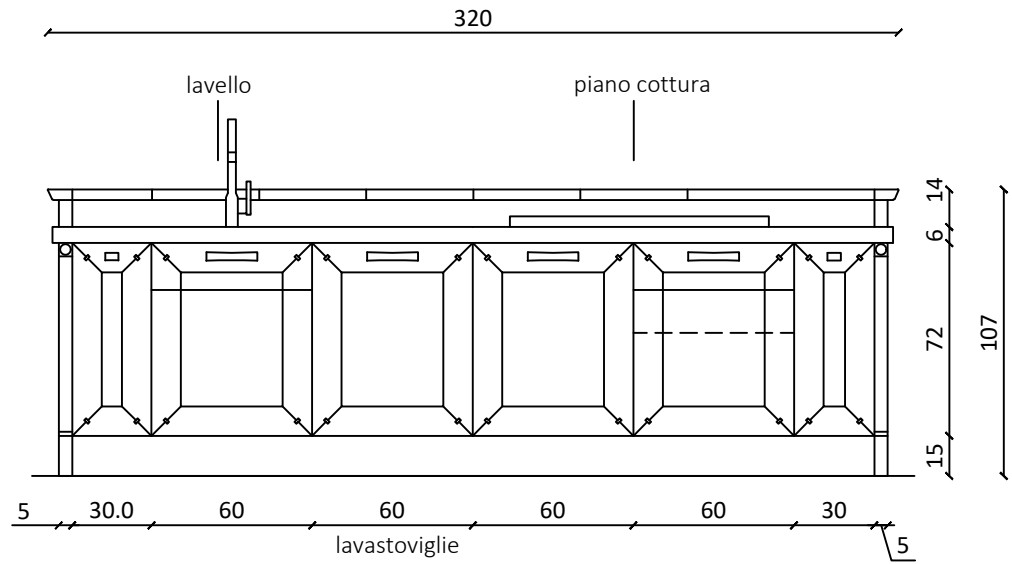

PROSPETTO

PIANTA

Rivenditore	Spagnolo Arredamenti
Località	Pescantina -Vr-
Marca	Brummel
Modello	Papillon