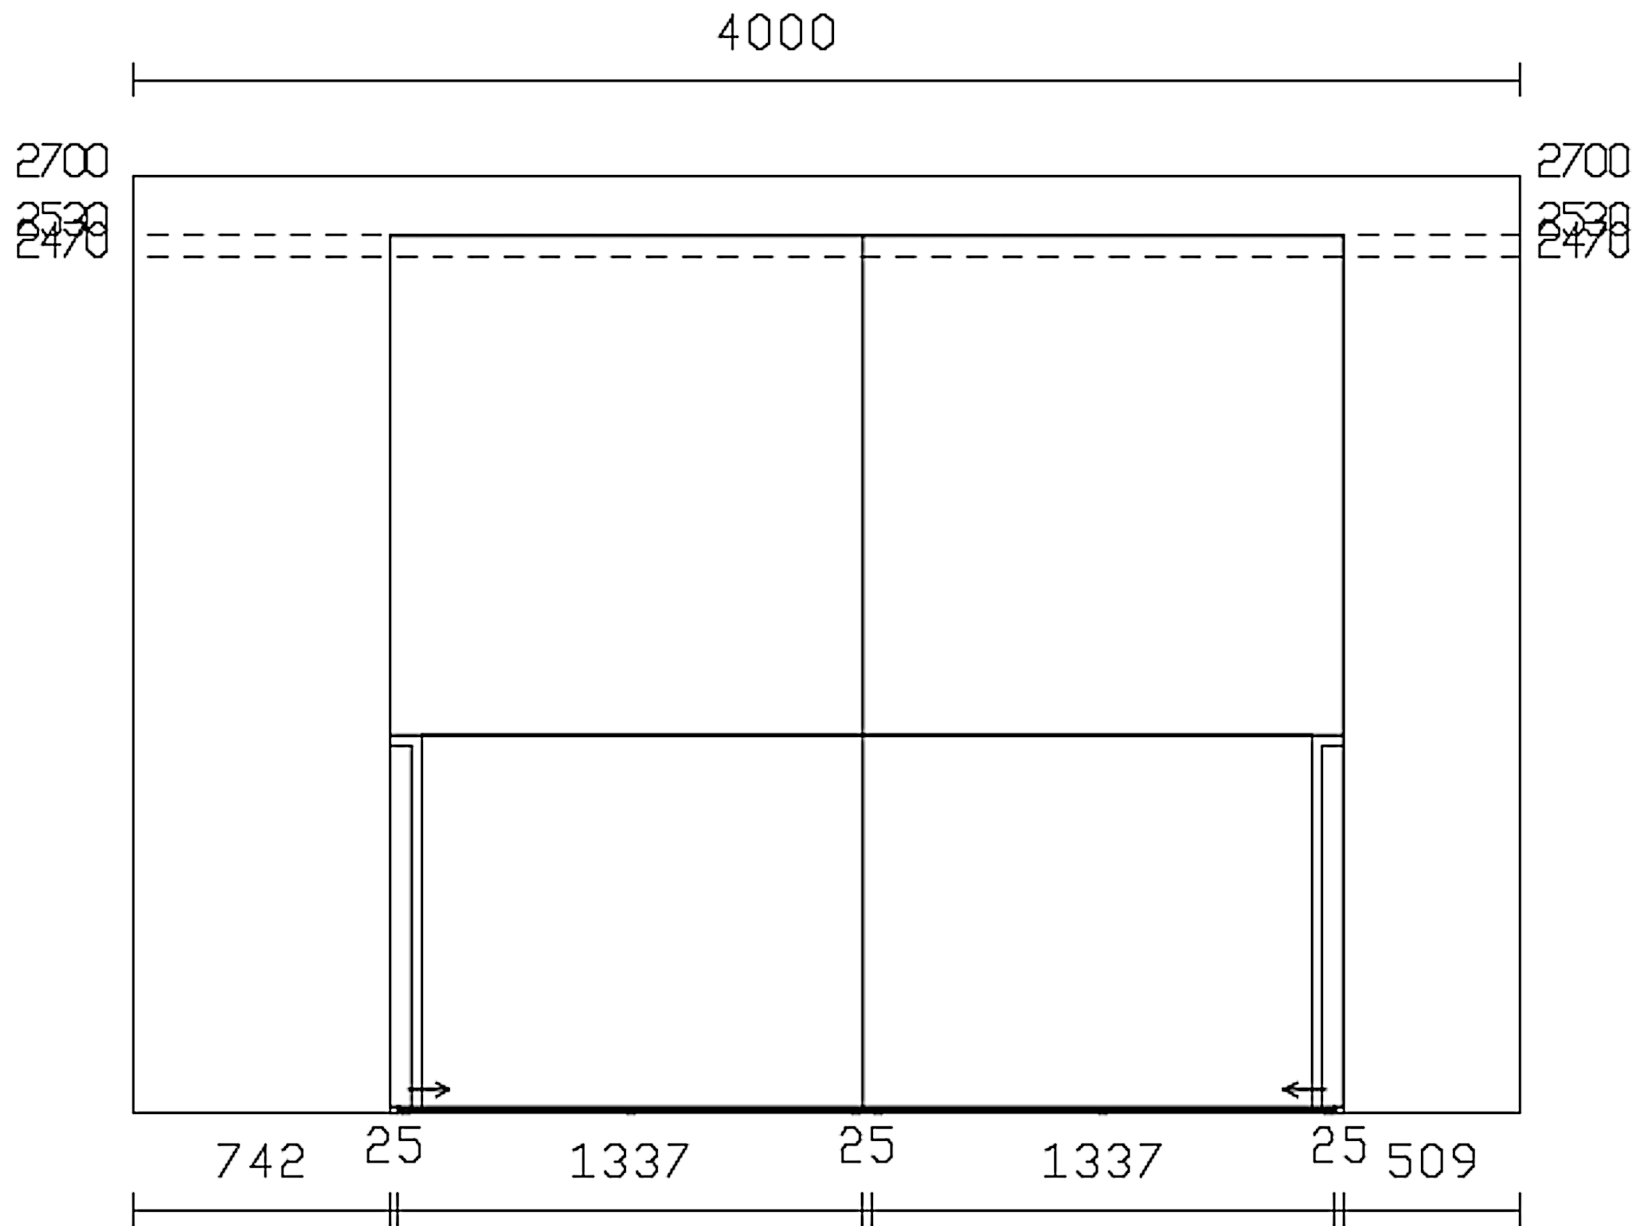

Rivenditore : Studio Design

Località : Narni

Marca : Santa Lucia

Modello : Boleana

Rivenditore : Studio Design \_\_\_\_\_  
 Località : Narni \_\_\_\_\_  
 Marca : Santa Lucia \_\_\_\_\_  
 Modello : Boleana \_\_\_\_\_

Rivenditore : Studio Design \_\_\_\_\_

Località : Narni \_\_\_\_\_

Marca : Santa Lucia \_\_\_\_\_

Modello : Boleana \_\_\_\_\_