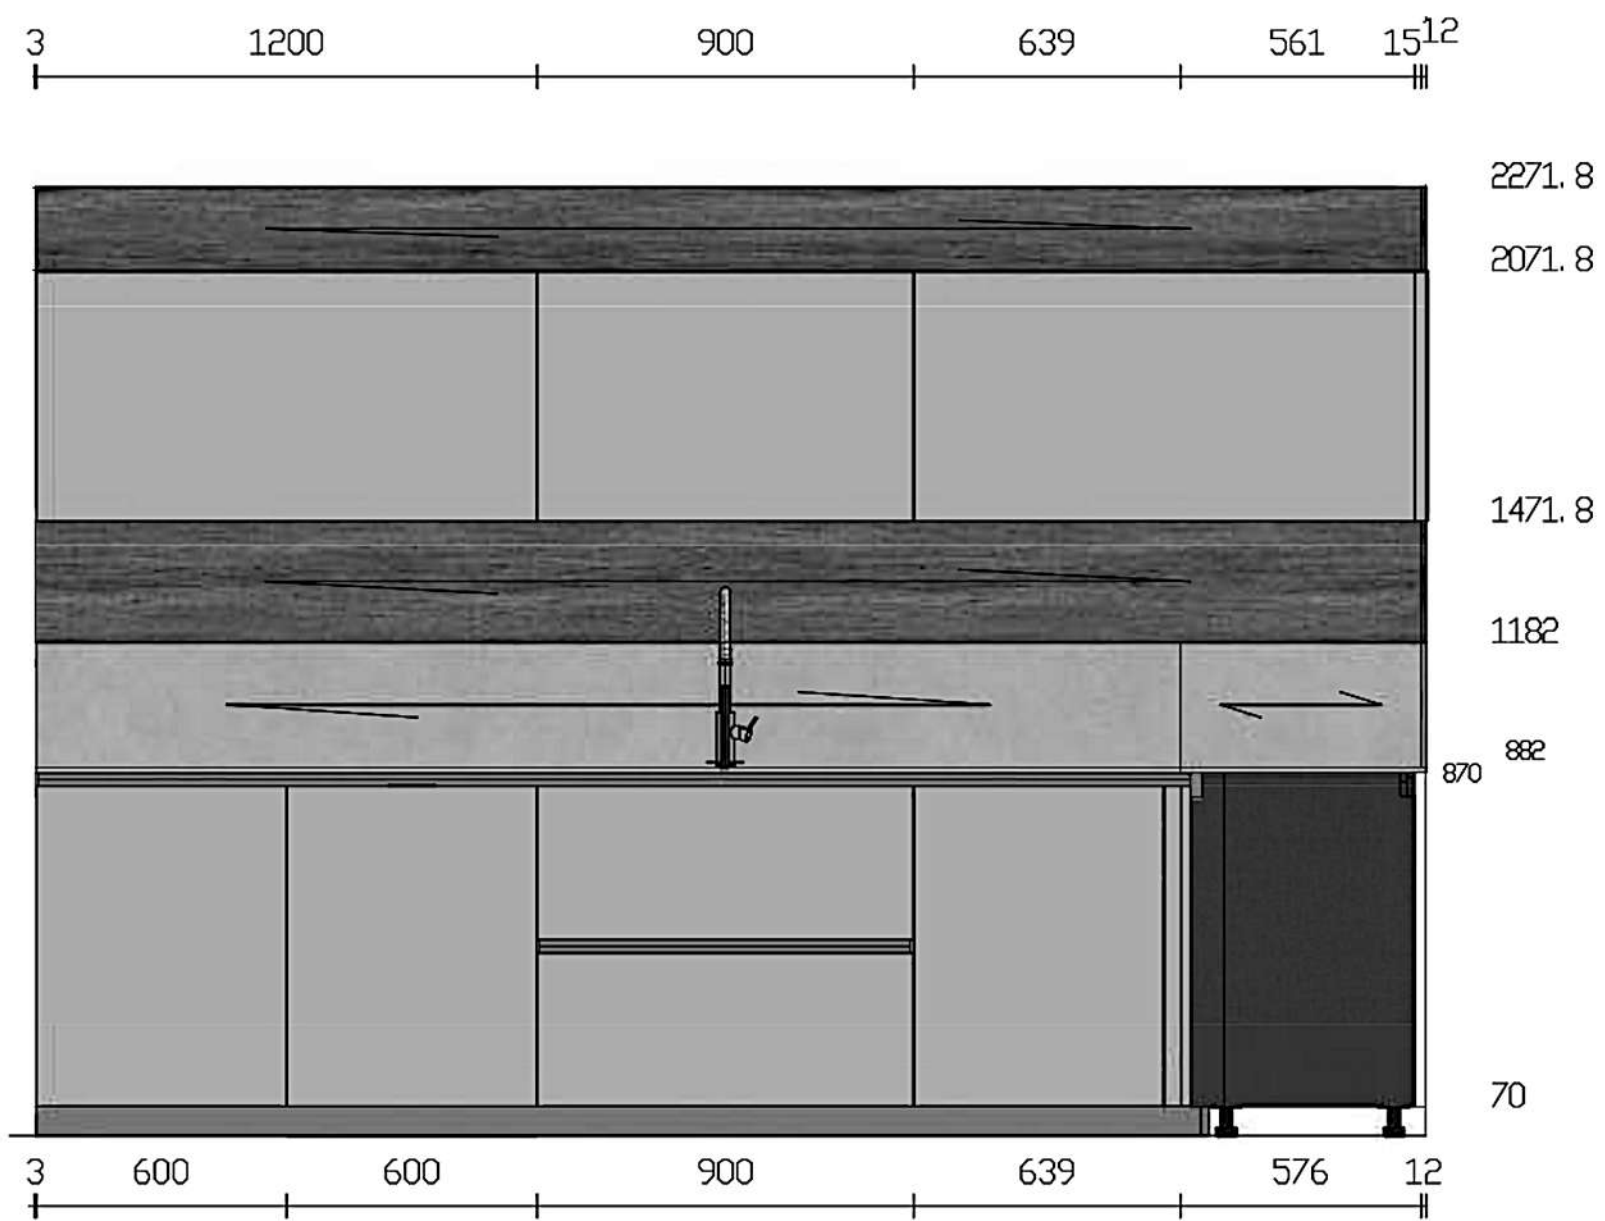

Rivenditore : Casa Design _____
Località : Casoria _____
Marca : Scavolini _____
Modello : Libra _____