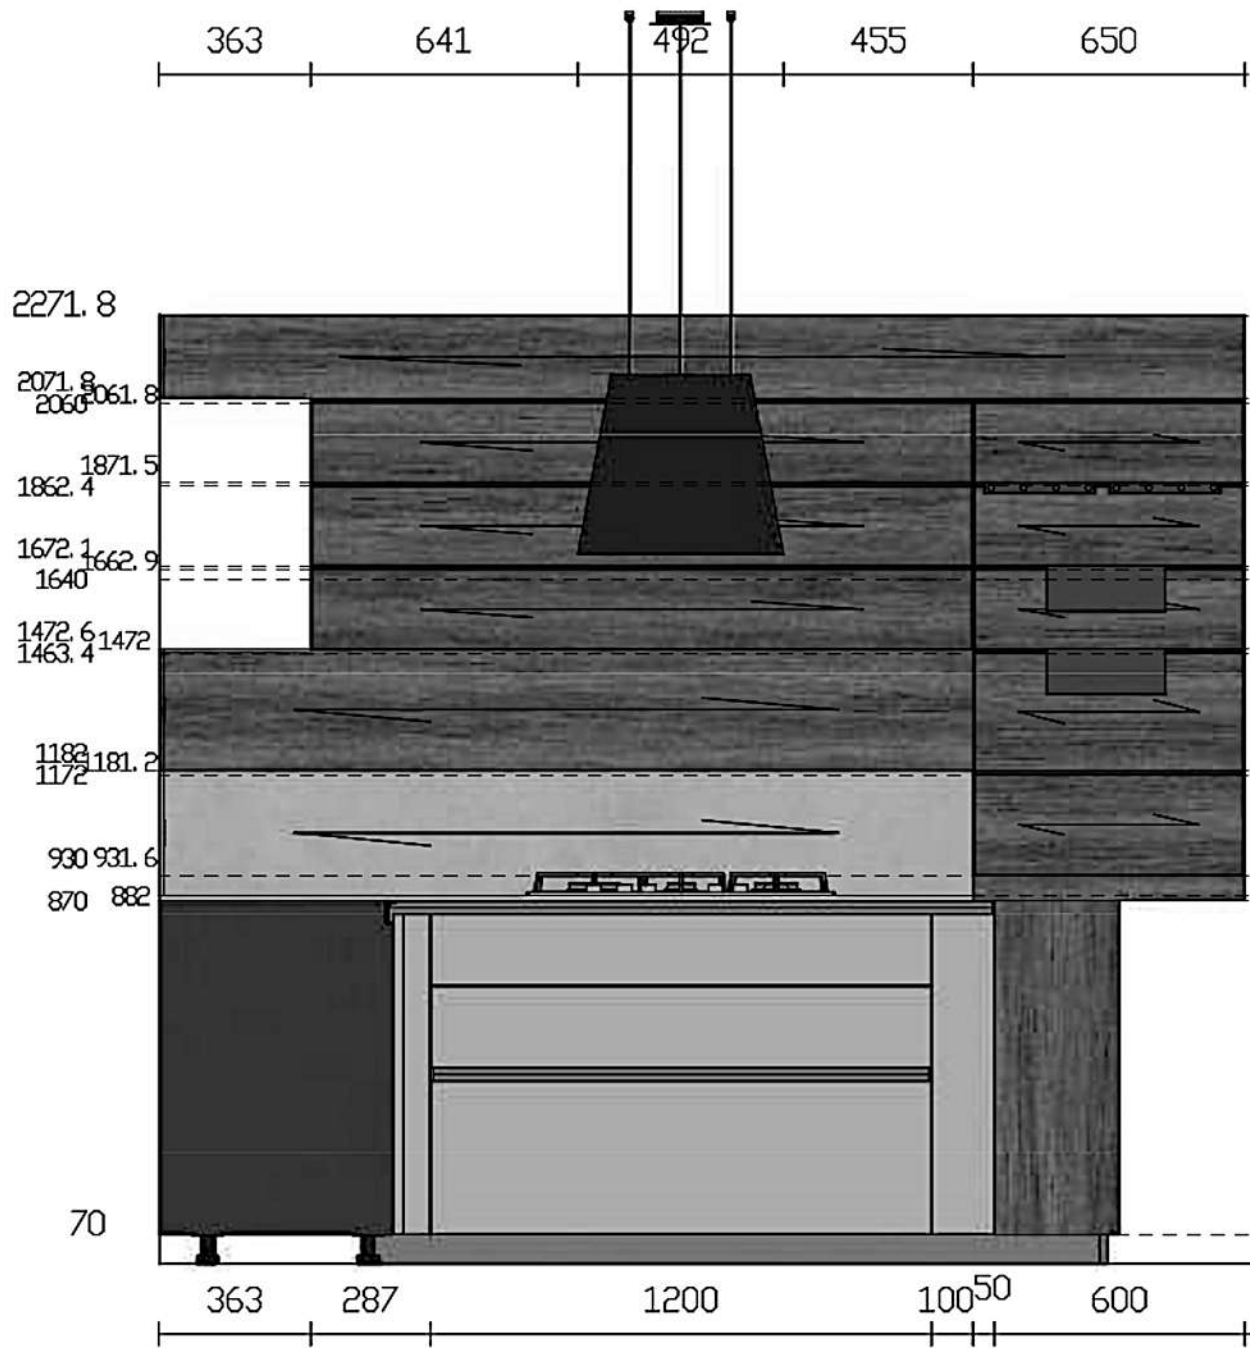

Rivenditore : Casa Design

Località : Casoria

Marca : Scavolini

Modello : Libra