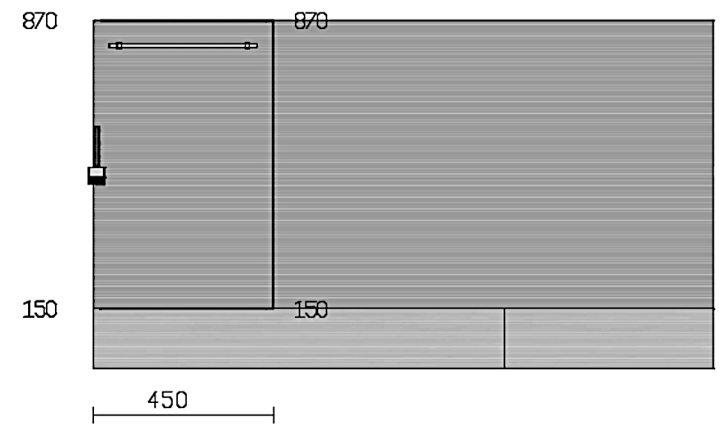

Rivenditore : Arpino Arreda SRL

Località : Villaricca

Marca : Febal Casa

Modello : Modula