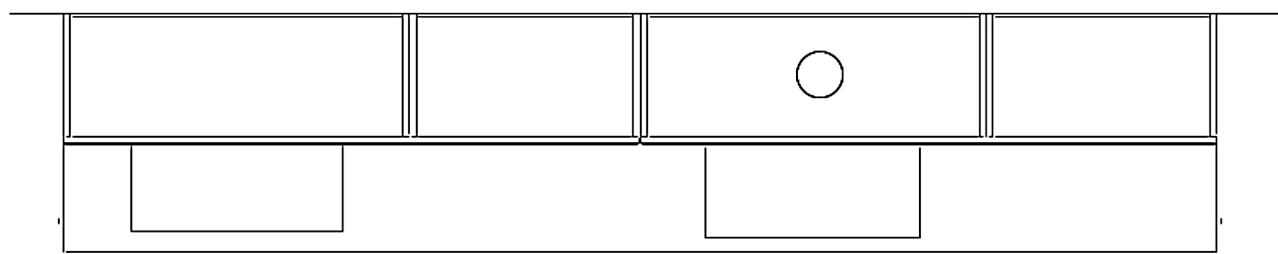

3000

900 600 3000 900 1500 600

Rivenditore : Mobilnovo | Architettura degli Interni
Località : Roma
Marca : Zecchinon
Modello : Isabel