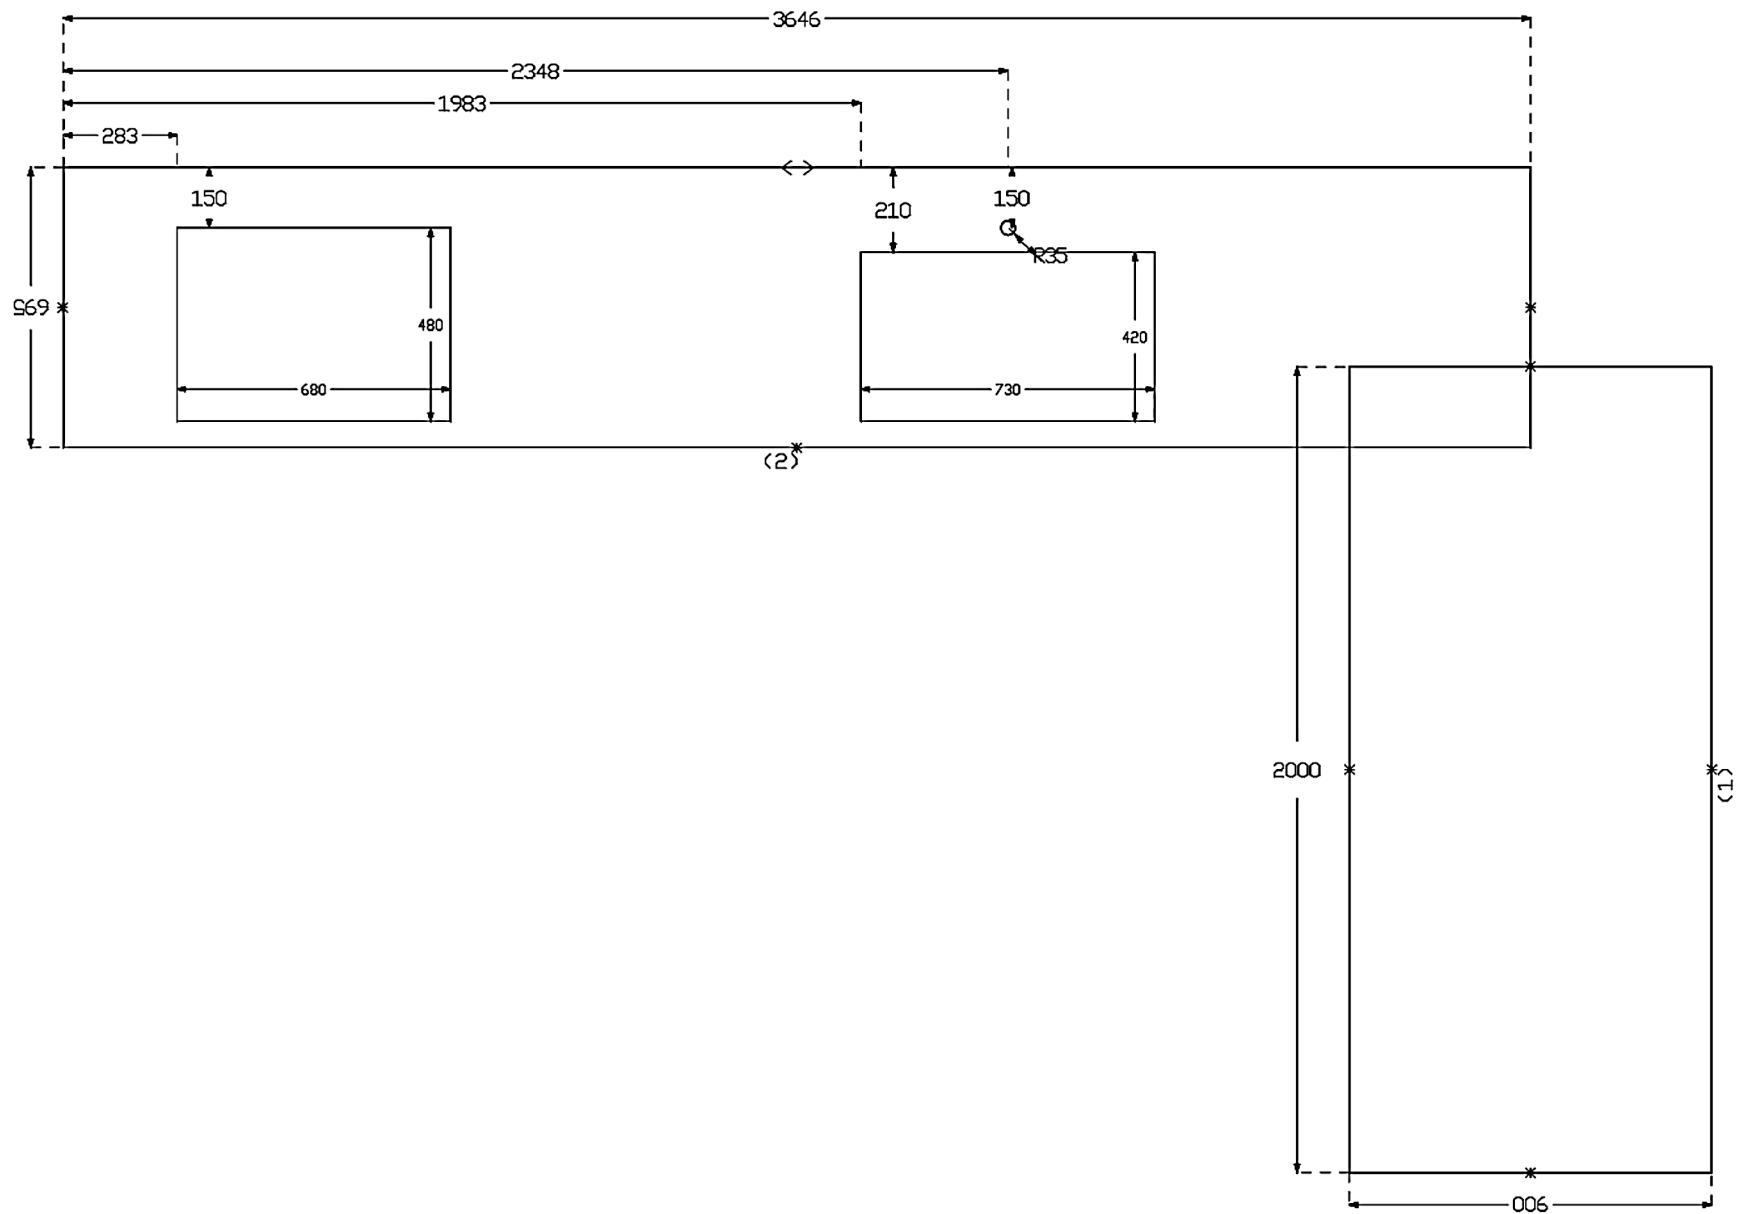

MISURE BASI COLONNE

MISURE PENSILI

Rivenditore : Spazio Design

Località : Roma

Marca : Valdesign

Modello : Logica L40

Rivenditore : Spazio Design _____

Località : Roma _____

Marca : Valdesign _____

Modello : Logica L40 _____