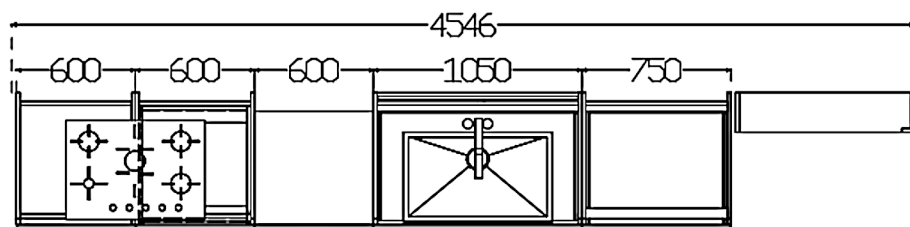

MISURE BASI COLONNE

MISURE PENSILI

Rivenditore : Spazio Design

Località : Roma

Marca : Valdesign

Modello : Logica L40

Rivenditore : Spazio Design _____

Località : Roma _____