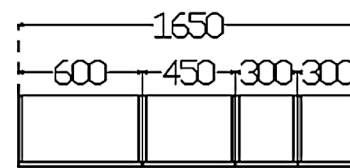

MISURE BASI COLONNE

MISURE PENSILI

Rivenditore : Spazio Design

Località : Roma

Marca : Valdesign

Modello : Logica L40

Rivenditore : Spazio Design _____

Località : Roma _____