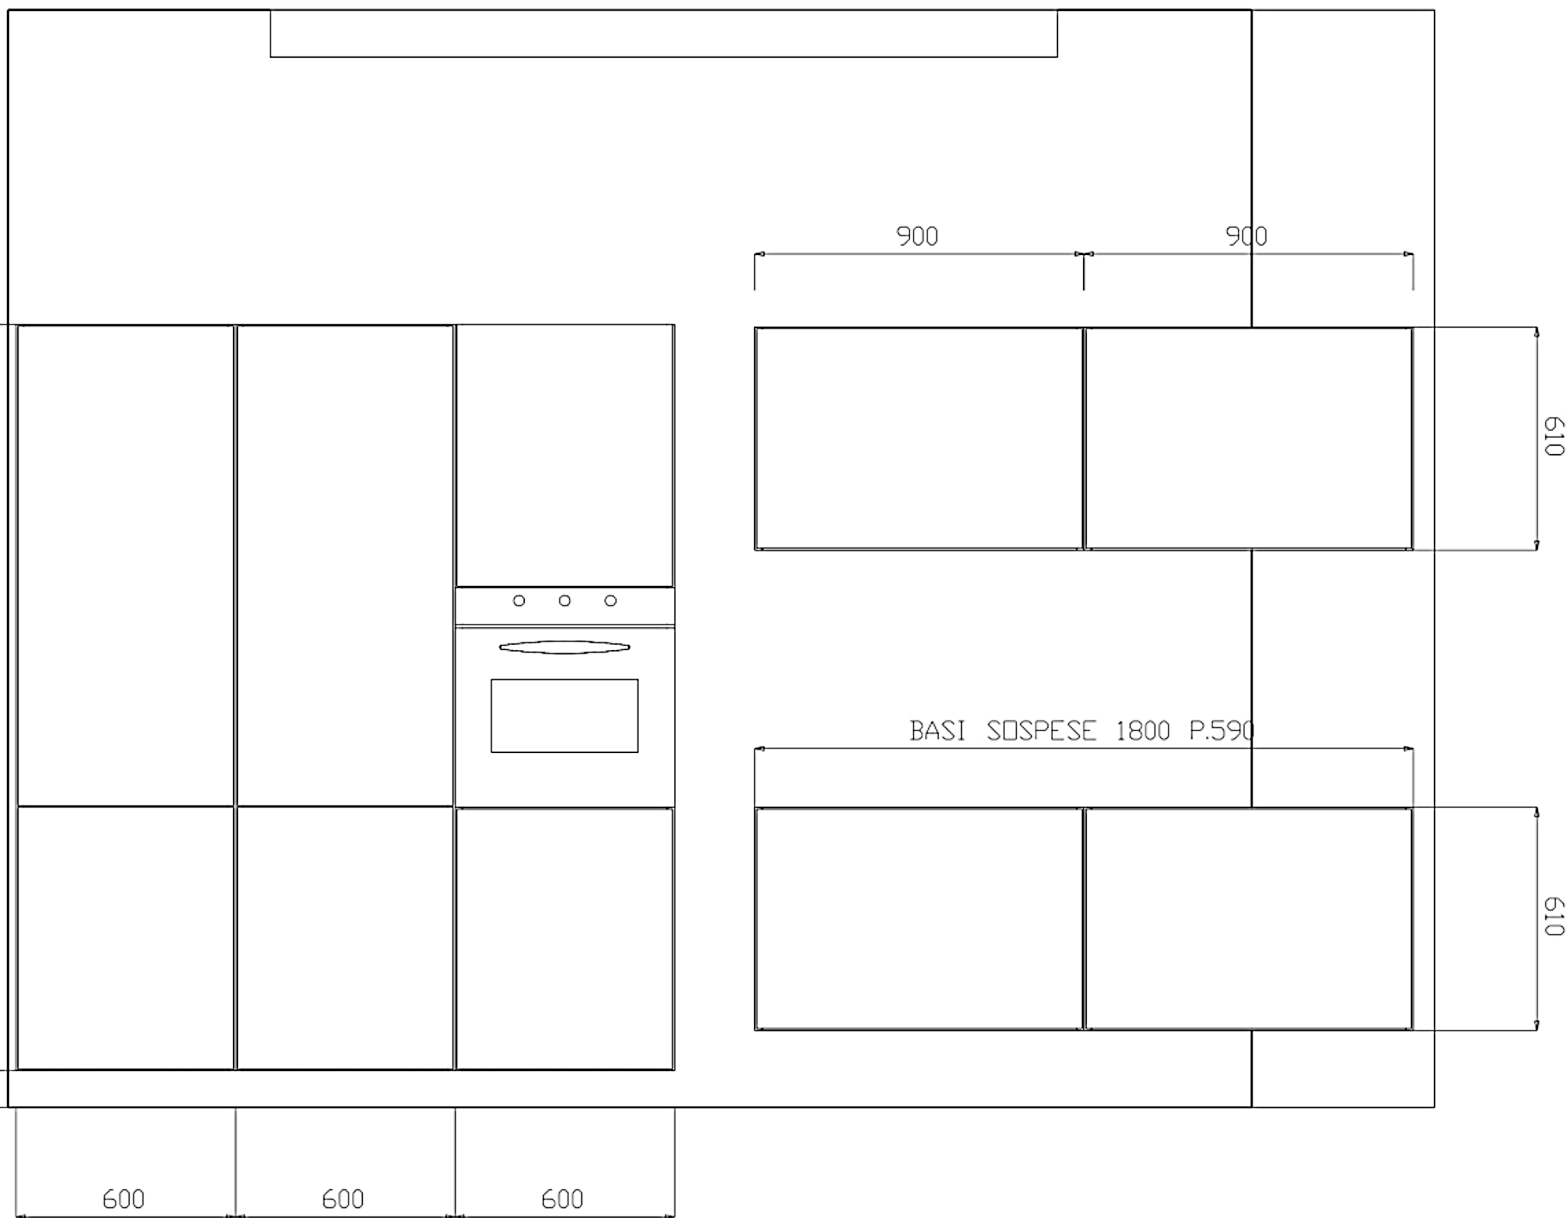

Rivenditore : Arredamenti Omezzolli Mario C.snc

Località : Riva Del Garda

Marca : Scavolini

Modello : Mood Flat Line

COMPOSIZIONE H.2150

COLONNE H.2000

Rivenditore : Arredamenti Omezzolli Mario C.snc

Località : Riva Del Garda

Marca : Scavolini

Modello : Mood Flat Line

Rivenditore : Arredamenti Omezzolli Mario C.snc

Località : Riva Del Garda

Marca : Scavolini

Modello : Mood Flat Line