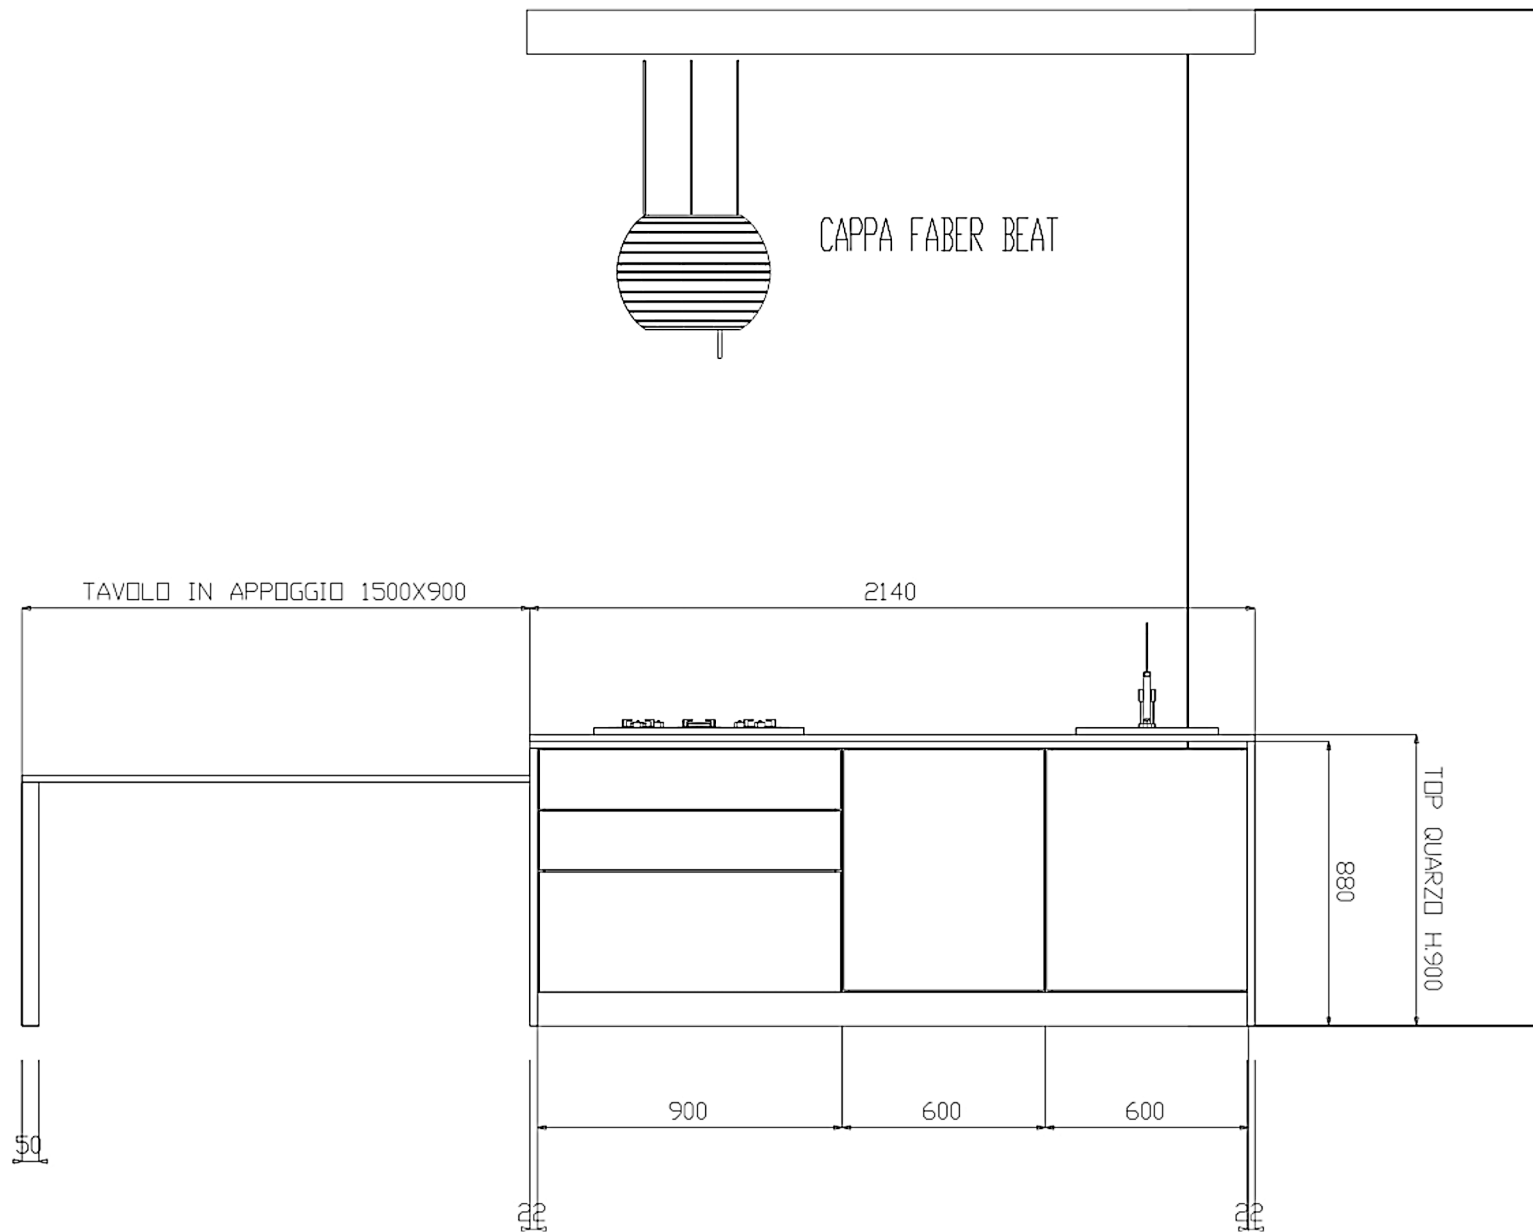

Rivenditore : Arredamenti Omezzolli Mario C.snc

Località : Riva Del Garda

Marca : Scavolini

Modello : Mood Flat Line

COMPOSIZIONE H.2150

COLONNE H.2000

Rivenditore : Arredamenti Omezzolli Mario C.snc

Località : Riva Del Garda

Marca : Scavolini

Modello : Mood Flat Line

Rivenditore : Arredamenti Omezzolli Mario C.snc

Località : Riva Del Garda

Marca : Scavolini

Modello : Mood Flat Line