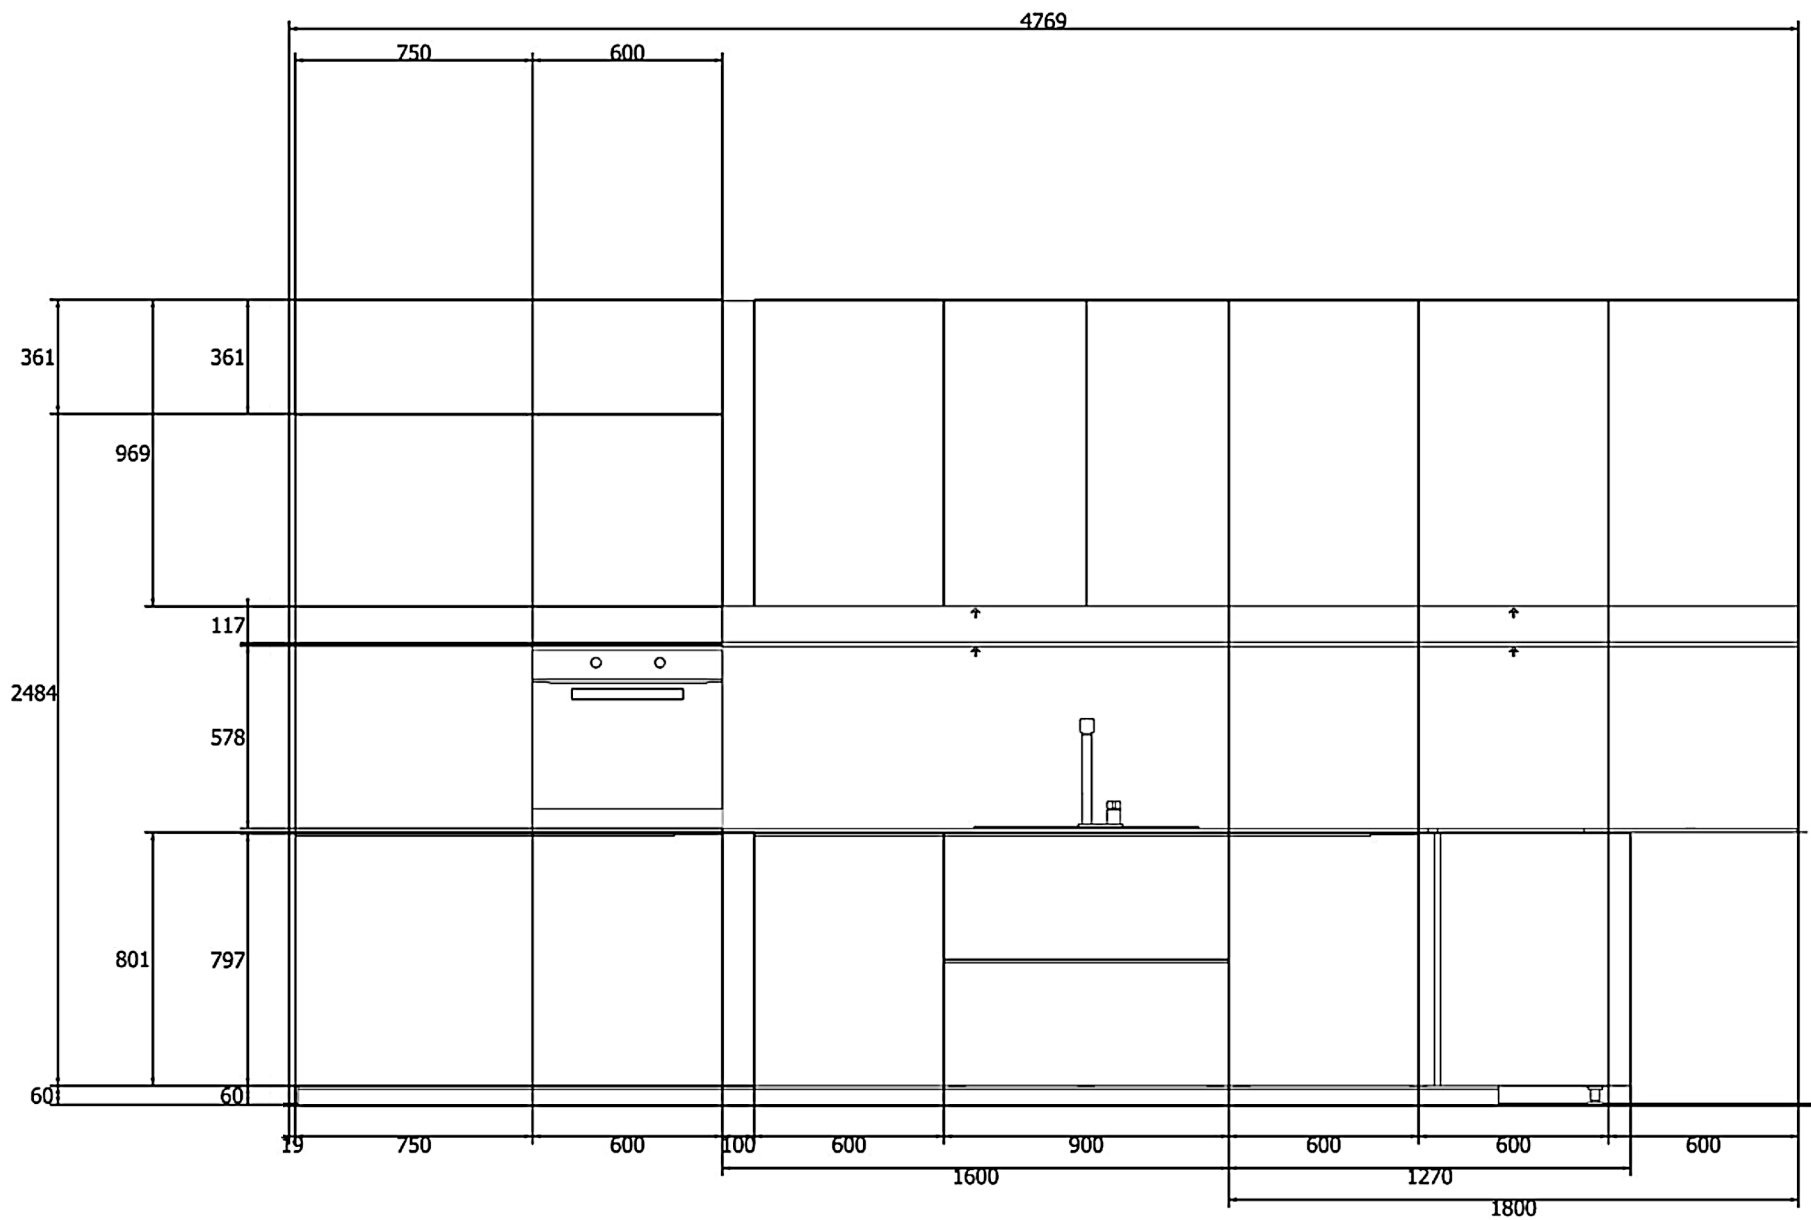

Località : Masera' Di Padova

Marca : Molteni&C - Dada Engineered

Modello : InDada

Disegno cucina lineare con penisola

Rivenditore : Salvò Arredamenti
 Località : Masera' Di Padova
 Marca : Molteni&C - Dada Engineered
 Modello : InDada

Disegno cucina lineare con penisola

Rivenditore : Salvò Arredamenti
 Località : Masera' Di Padova
 Marca : Molteni&C - Dada Engineered
 Modello : InDada