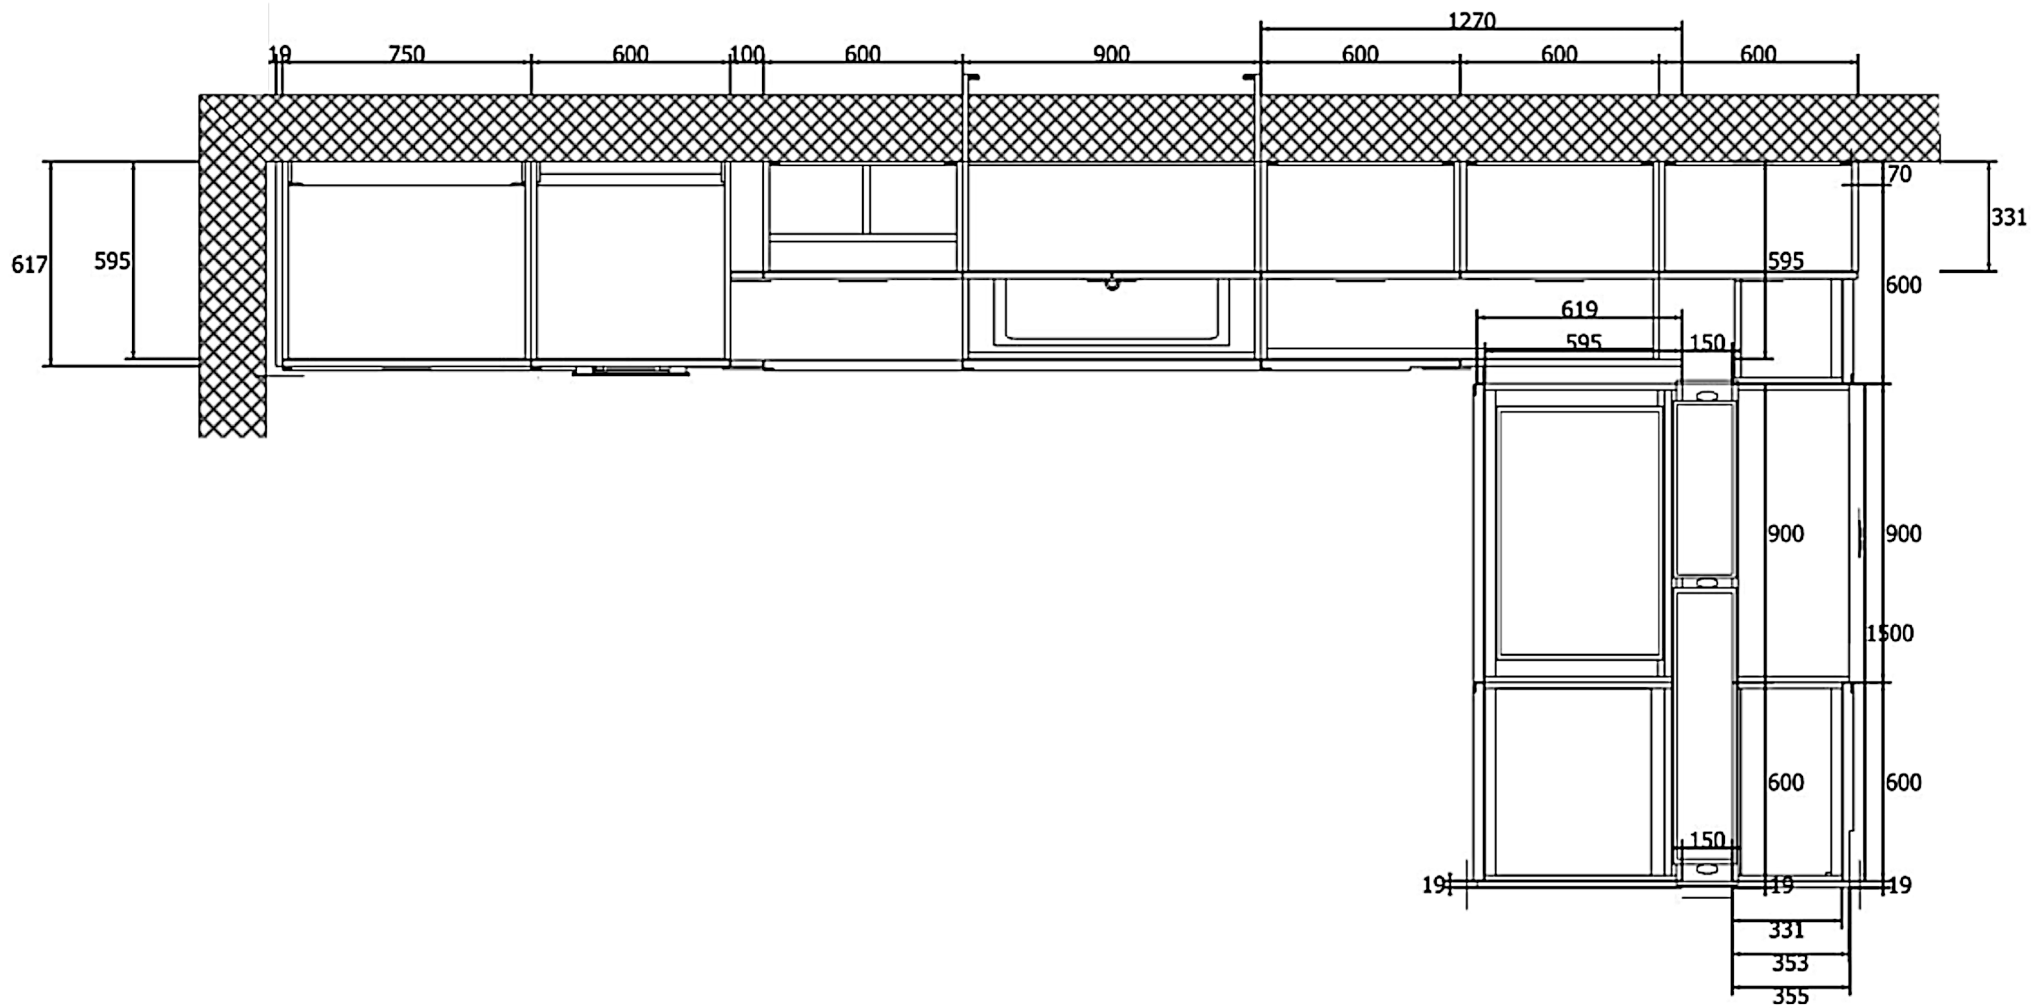

Disegno cucina lineare con penisola

Rivenditore : Salvò Arredamenti
Località : Masera' Di Padova
Marca : Molteni&C - Dada Engineered
Modello : InDada