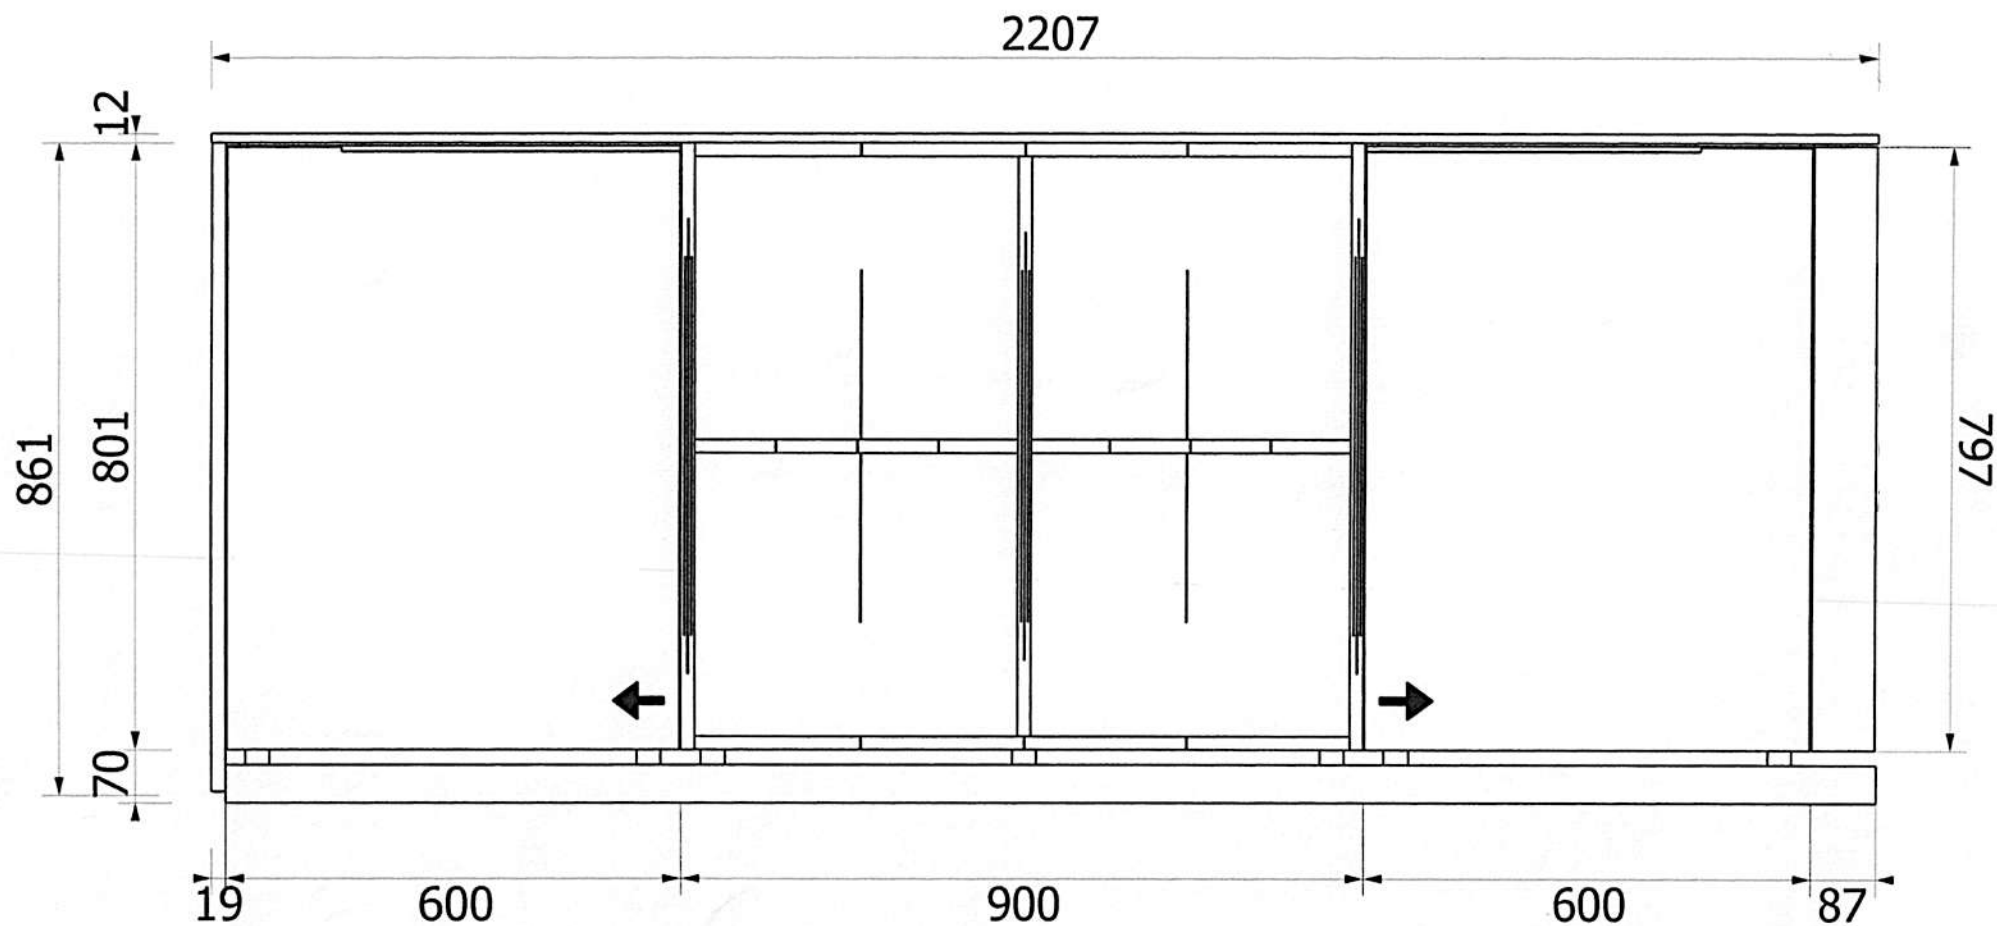

Disegno cucina come esposta

Rivenditore : Salvò Arredamenti

Località : Masera' Di Padova

Marca : Molteni&C - Dada Engineered

Modello : InDada