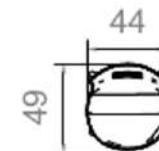

Armadio spogliatoio e ponte

Letto doppio scorrevole

Scrivania

Sedia

Rivenditore: Le Fanta Camerette

Località: Lissone

Produttore: Granzotto

Modello: Griff Verde