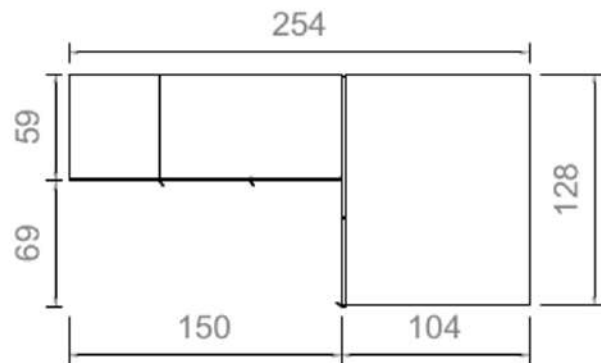

Armadio spogliatoio e ponte

Letto doppio scorrevole

Scrivania

Sedia

Rivenditore: Le Fanta Camerette

Località: Lissone

Produttore: Granzotto

Modello: Griff Verde