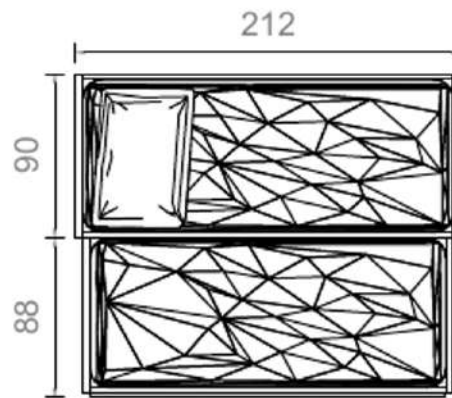

Armadio spogliatoio e ponte

Letto doppio scorrevole

Scrivania

Sedia

Rivenditore: Le Fanta Camerette

Località: Lissone

Produttore: Granzotto

Modello: Griff Verde