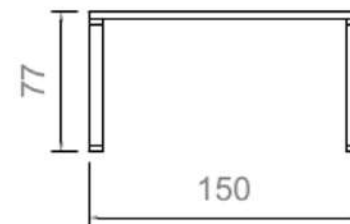

Armadio spogliatoio e ponte

Letto doppio scorrevole

Scrivania

Sedia

Rivenditore: Le Fanta Camerette

Località: Lissone

Produttore: Granzotto

Modello: Griff Verde