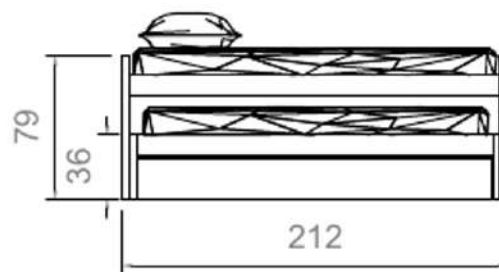

Armadio spogliatoio e ponte

Letto doppio scorrevole

Scrivania

Sedia

Rivenditore: Le Fanta Camerette

Località: Lissone

Produttore: Granzotto

Modello: Griff Verde