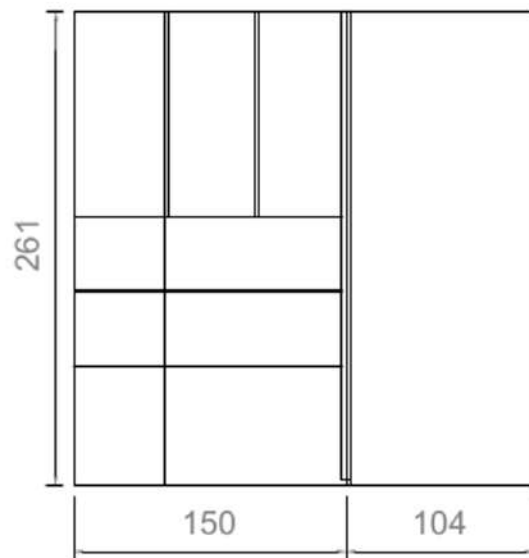

Armadio spogliatoio e ponte

Letto doppio scorrevole

Scrivania

Sedia

Rivenditore: Le Fanta Camerette

Località: Lissone

Produttore: Granzotto

Modello: Griff Verde