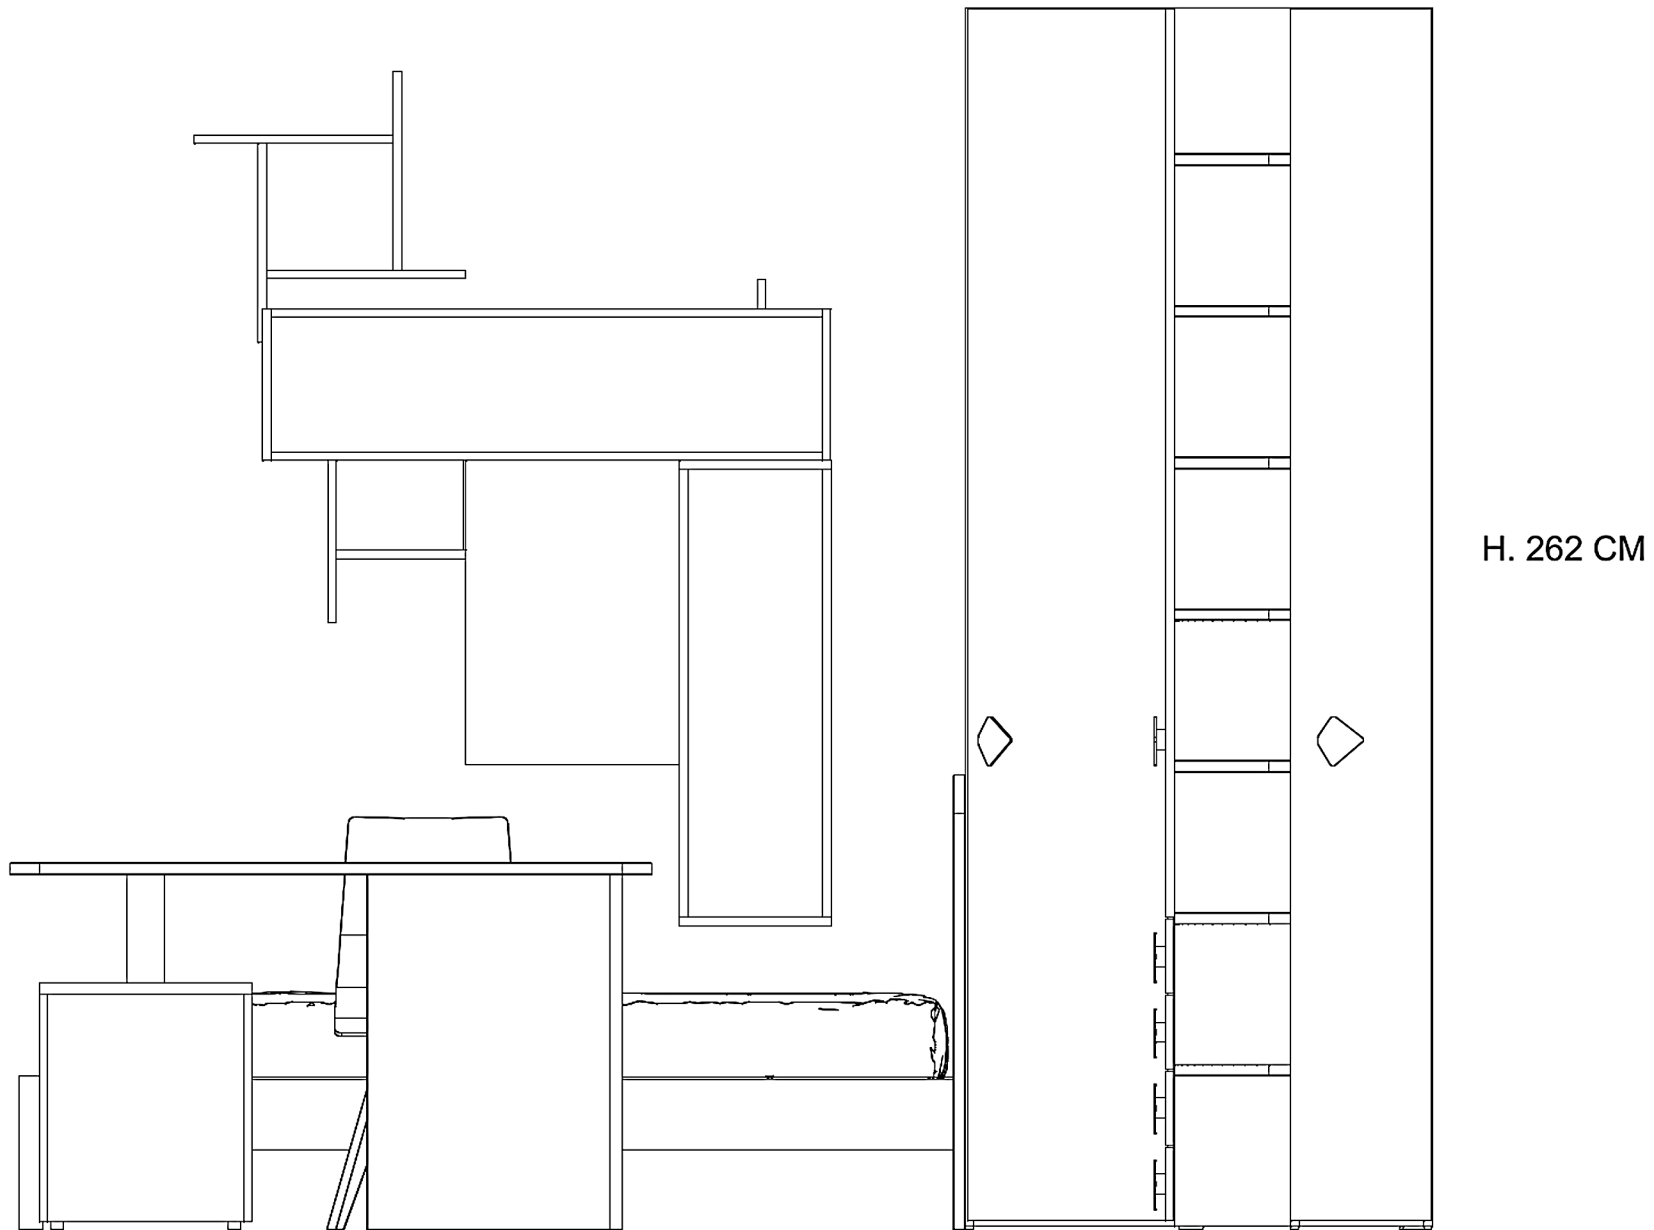

Rivenditore : Arpino Arreda SRL

Località : Villaricca

Marca : Febal Casa

Modello : Momenti C1