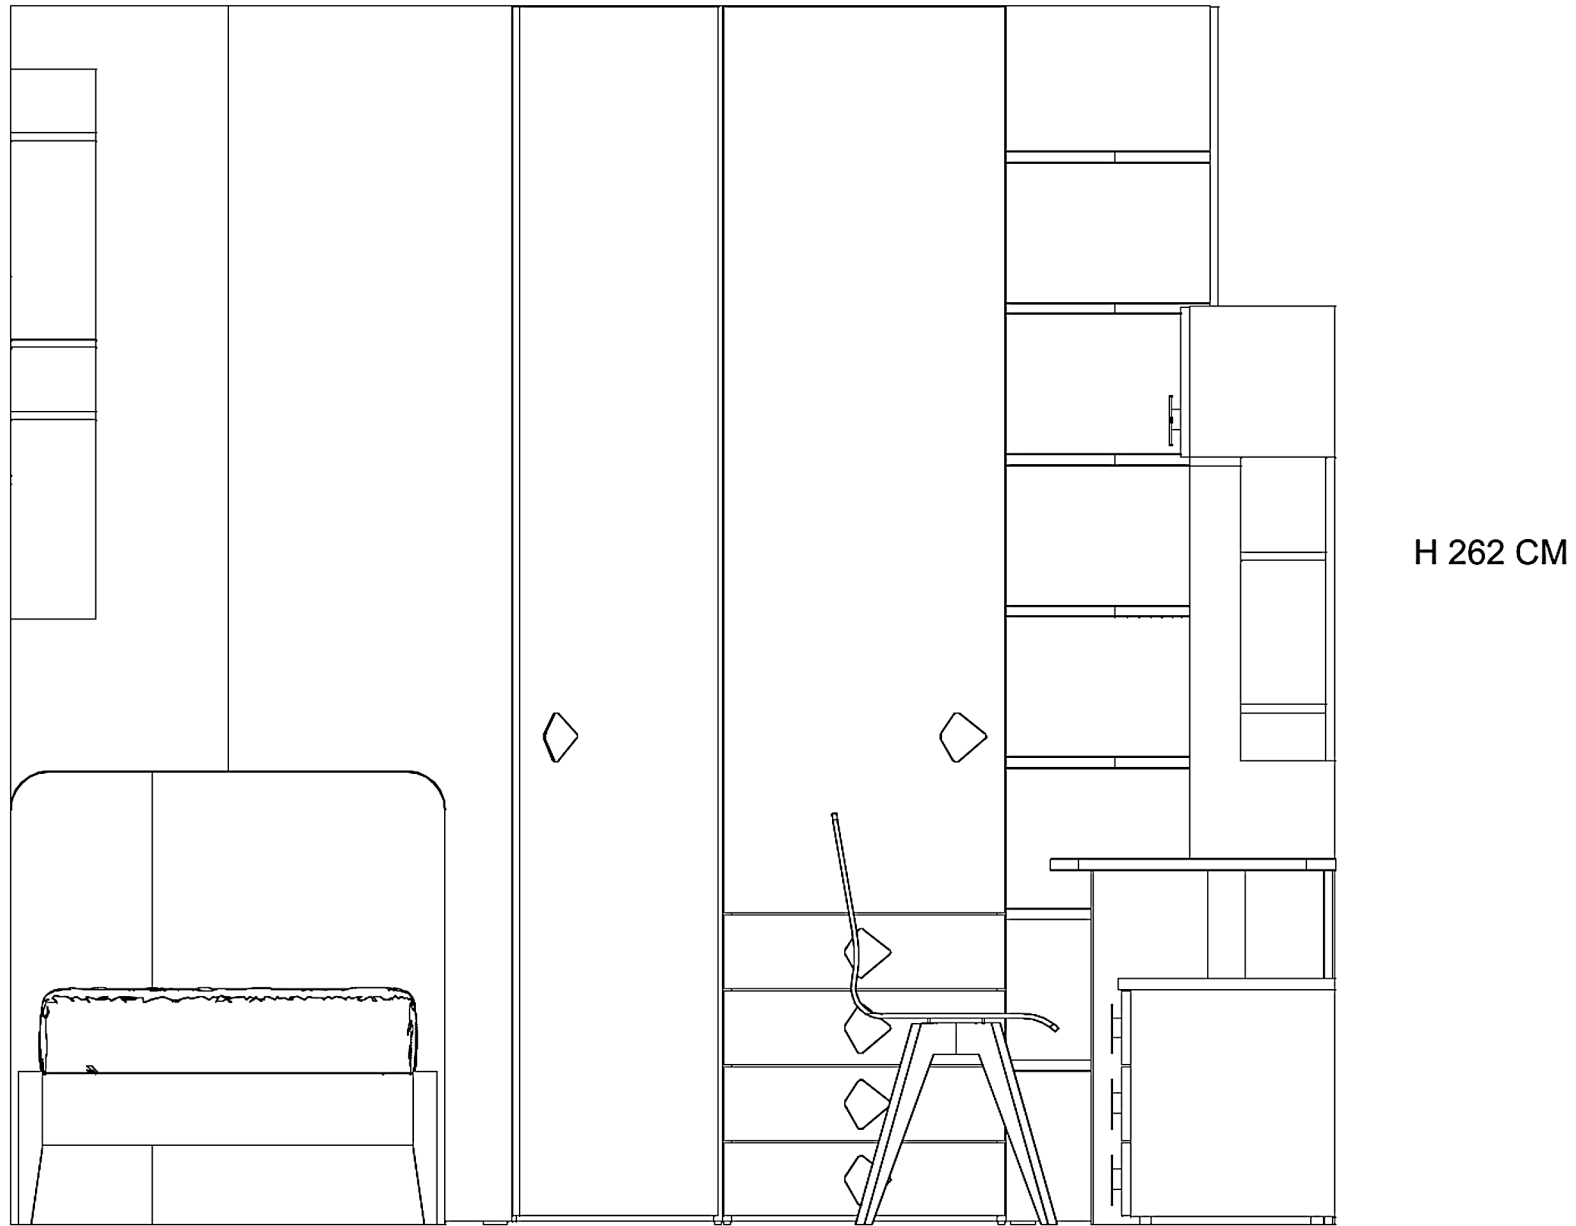

Rivenditore : Arpino Arreda SRL

Località : Villaricca

Marca : Febal Casa

Modello : Momenti C1

Rivenditore : Arpino Arreda SRL

Località : Villaricca

Marca : Febal Casa

Modello : Momenti C1