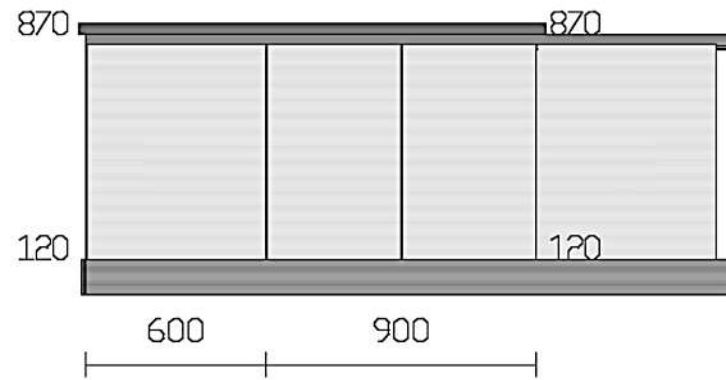

Rivenditore : Aelle Arredare
Località : Tavazzano con Villavesco
Marca : Stosa Cucine
Modello : Infinity