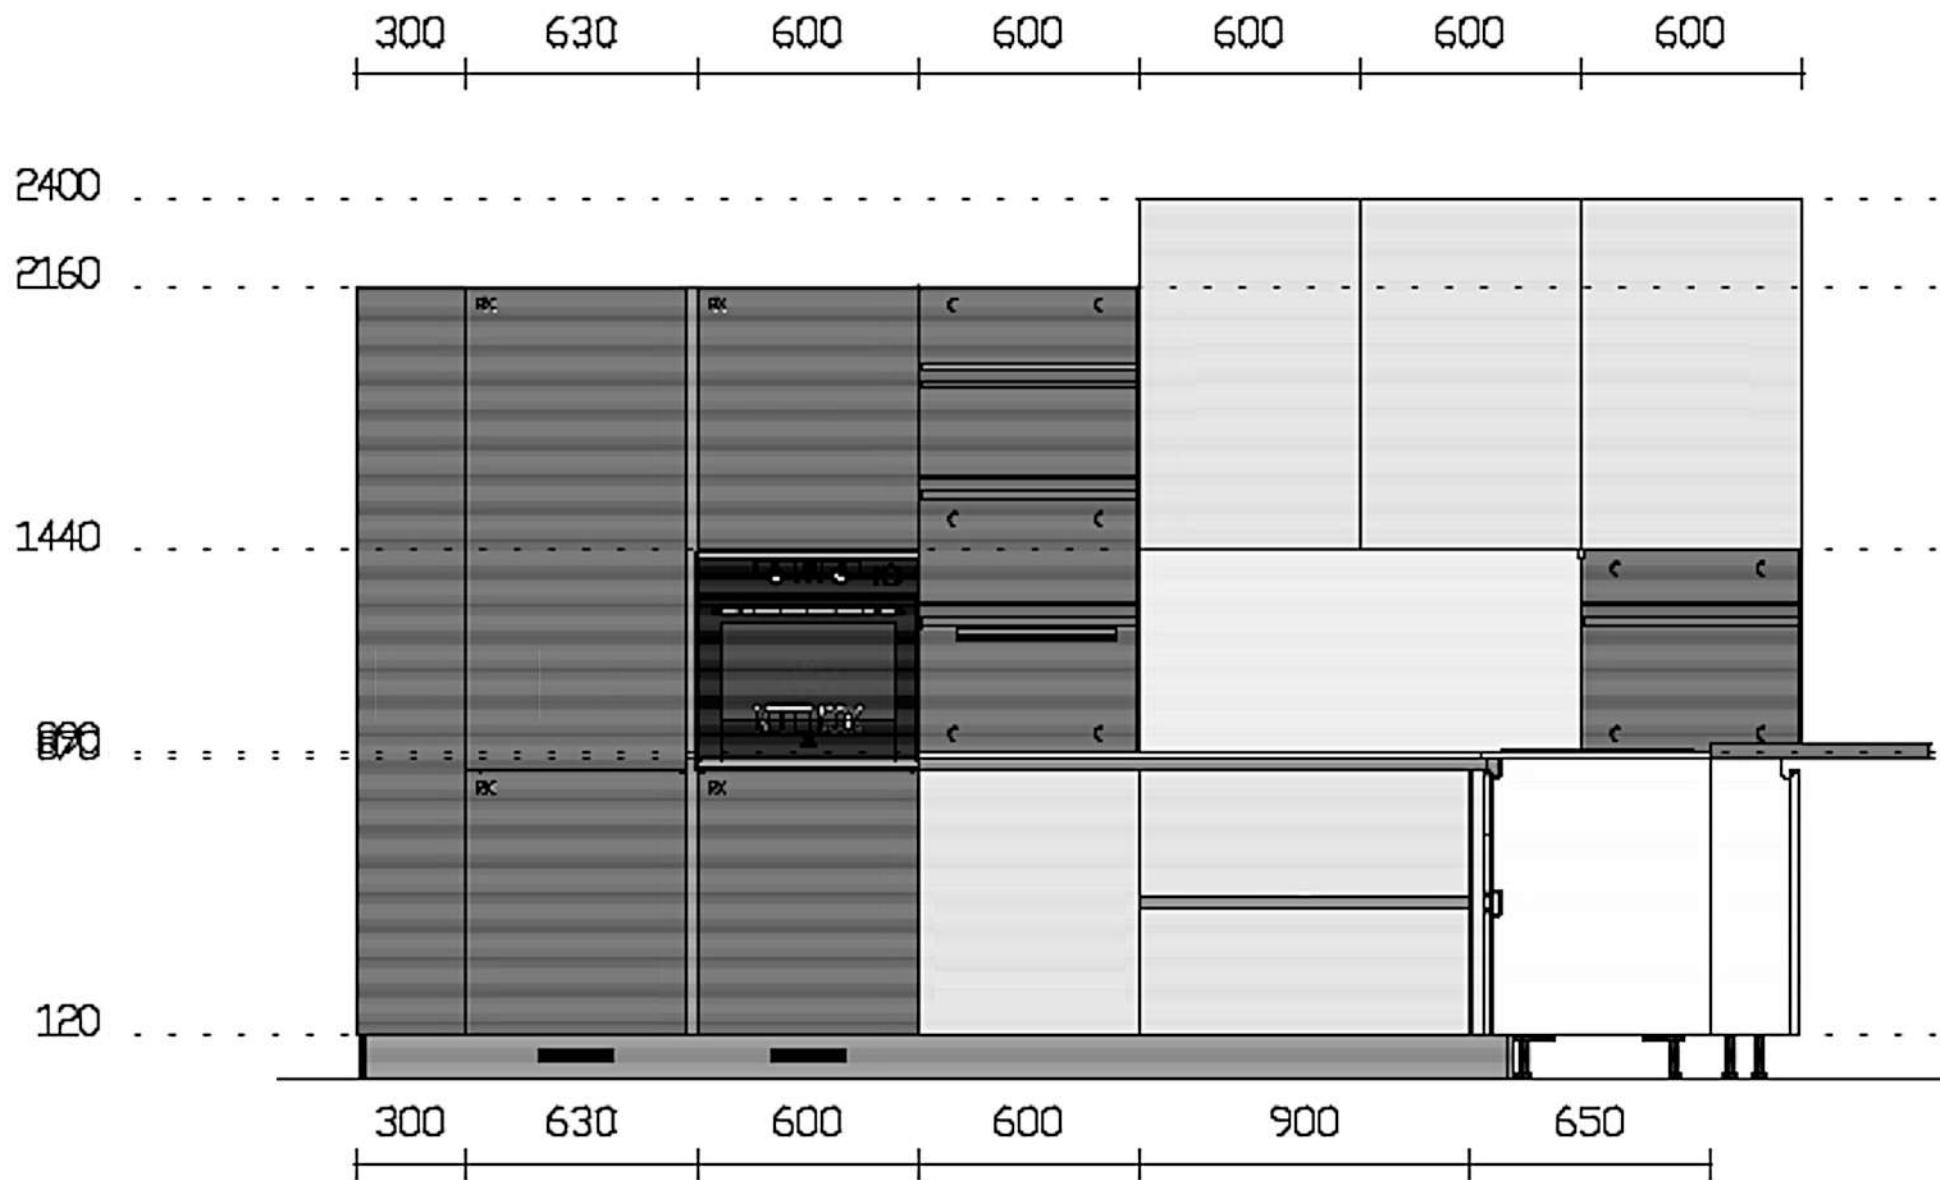

Rivenditore : Aelle Arredare

Località : Tavazzano con Villavesco

Marca : Stosa Cucine

Modello : Infinity

Rivenditore : Aelle Arredare  
Località : Tavazzano con Villavesco  
Marca : Stosa Cucine  
Modello : Infinity

Rivenditore : Aelle Arredare

Località : Tavazzano con Villavesco

Marca : Stosa Cucine

Modello : Infinity