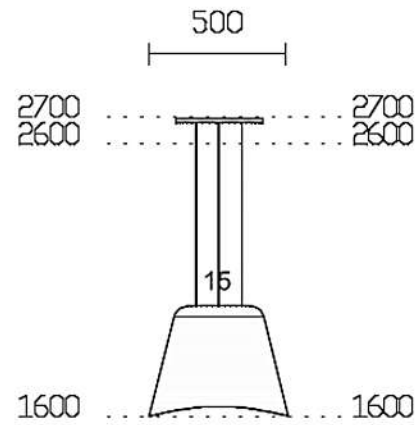

Rivenditore : Aelle Arredare
Località : Tavazzano con Villavesco
Marca : Stosa Cucine
Modello : Infinity