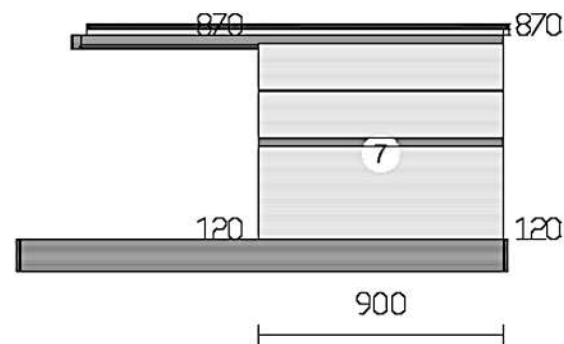

Rivenditore : Aelle Arredare
Località : Tavazzano con Villavesco
Marca : Stosa Cucine
Modello : Infinity