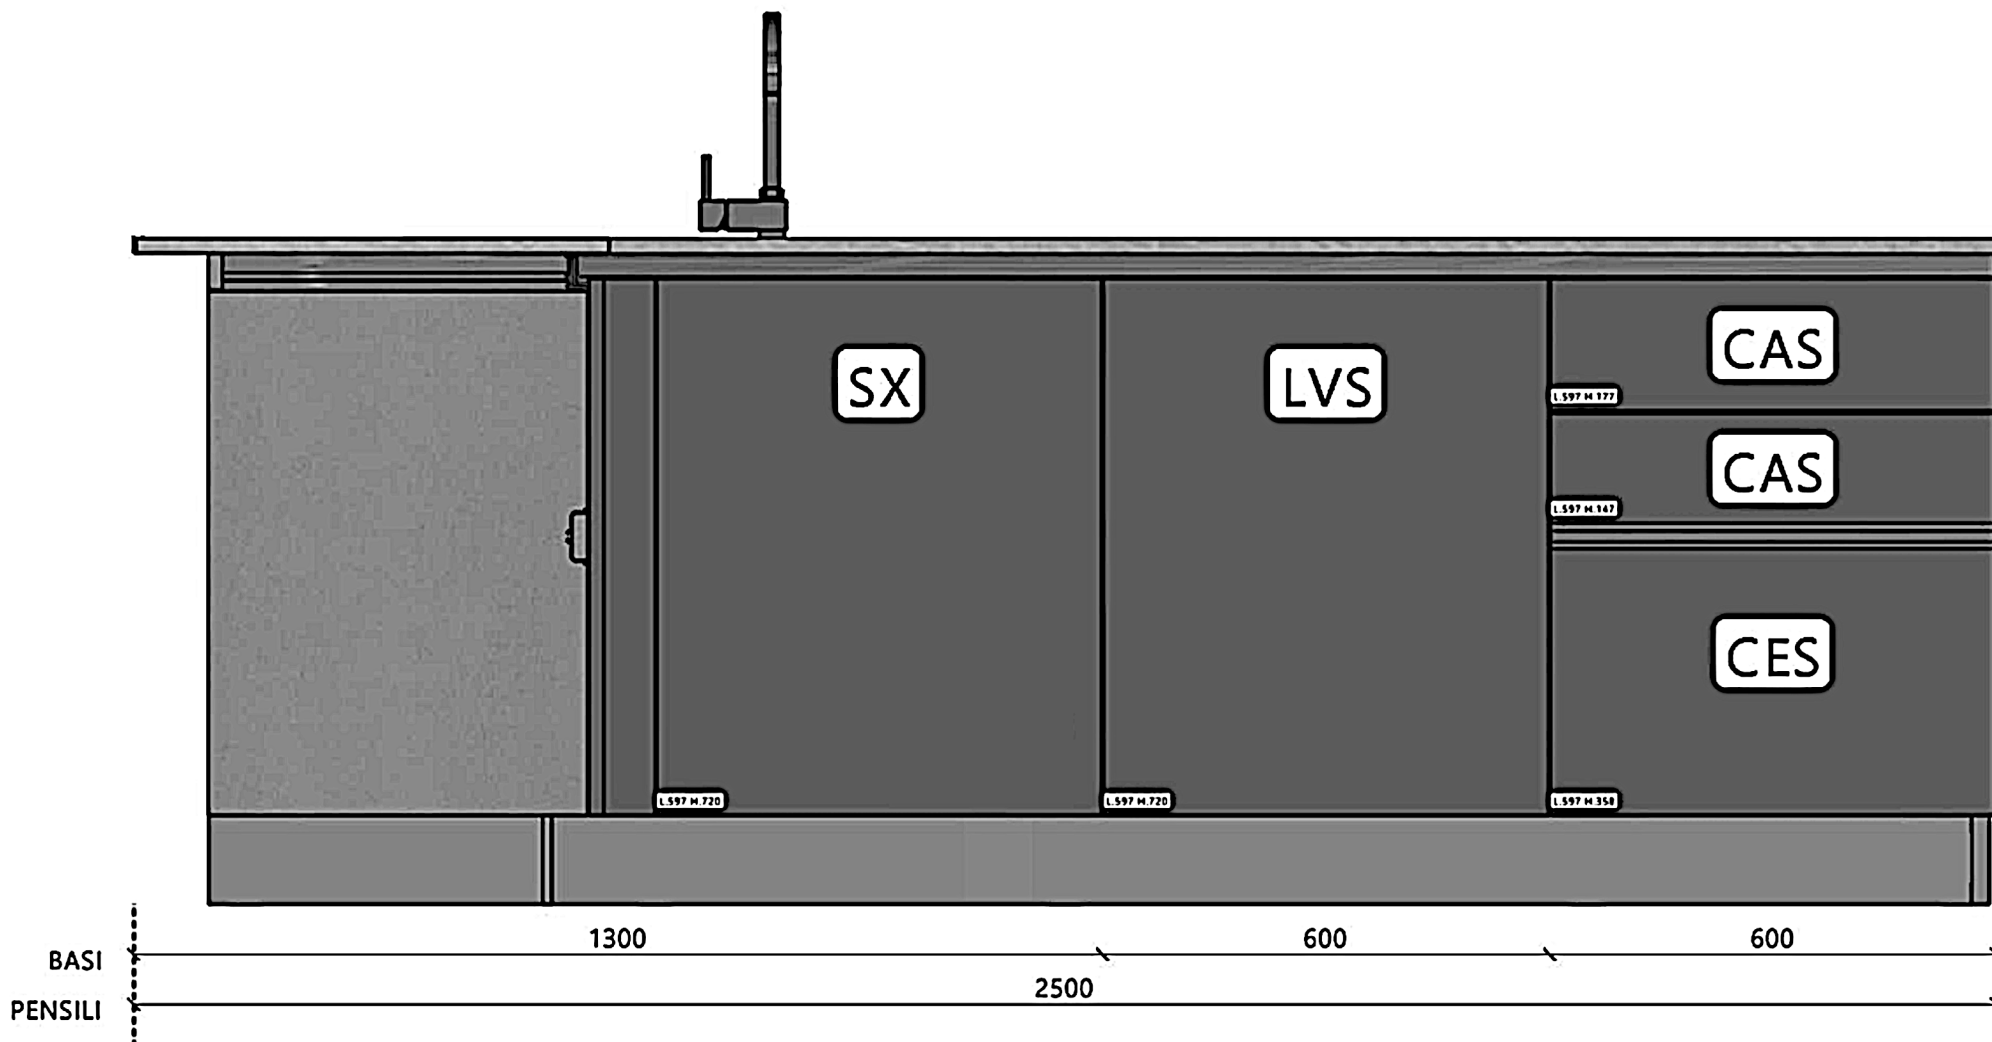

Rivenditore : Moschella Arredamenti srl

Località : Roma

Marca : Veneta Cucine

Modello : Start Time