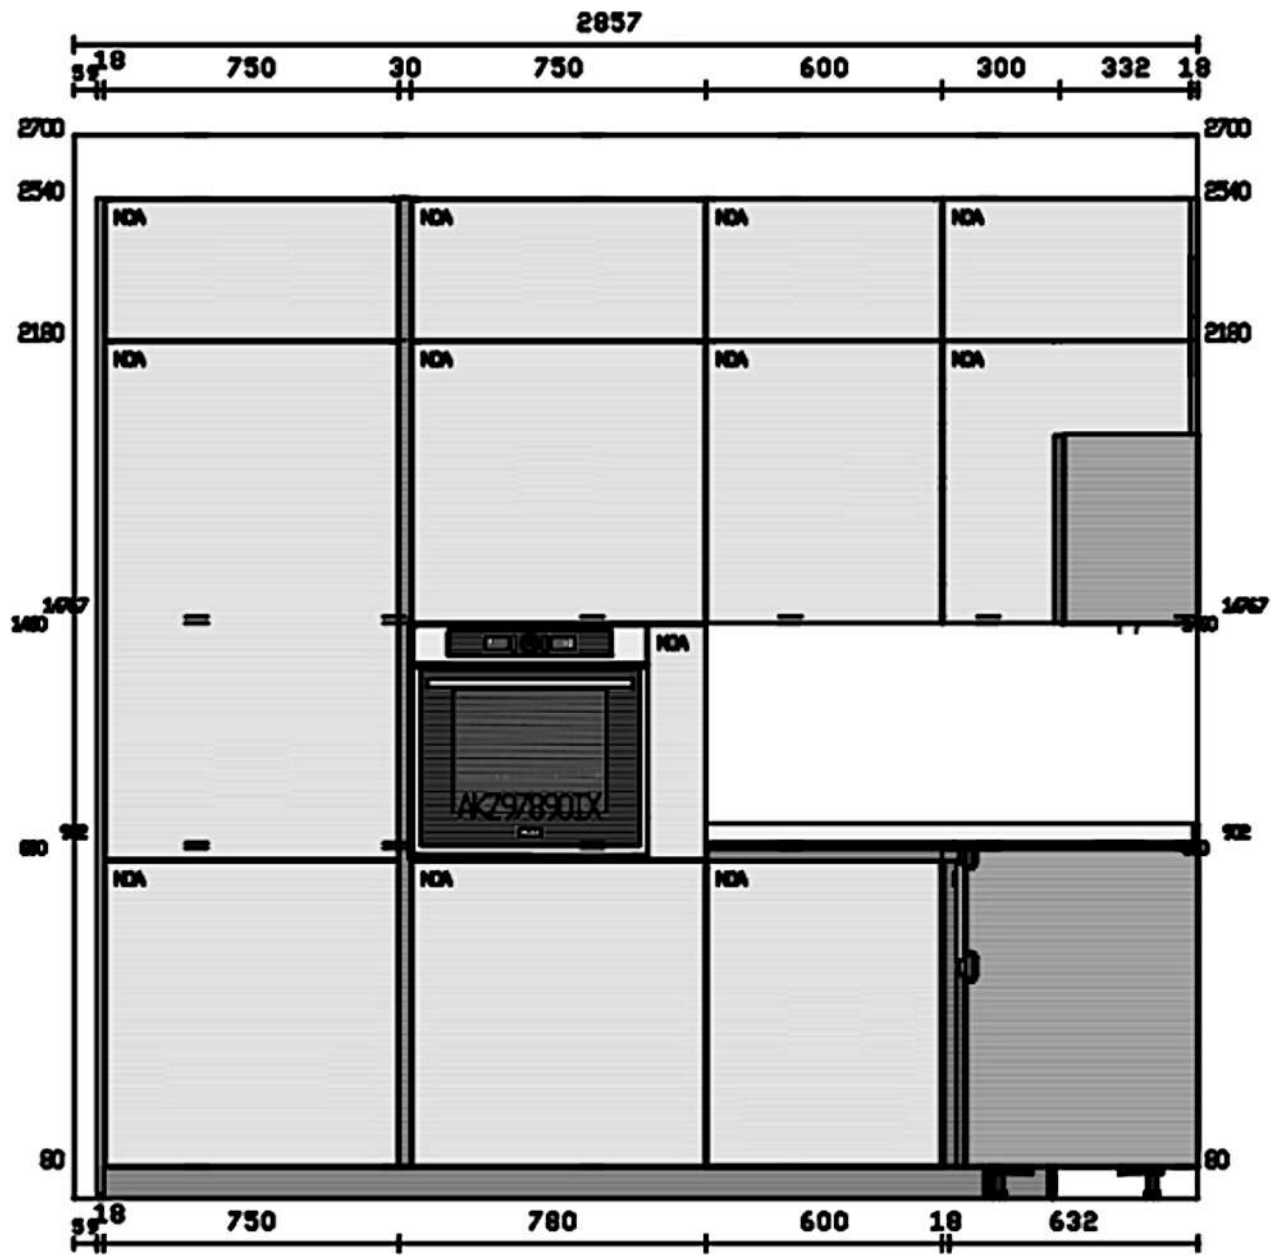

Rivenditore : Stosa Point Peschiera  
 Località : Peschiera Borromeo  
 Marca : Stosa Cucine  
 Modello : Color Trend

Rivenditore : Stosa Point Peschiera

Località : Peschiera Borromeo

Marca : Stosa Cucine

Modello : Color Trend

Rivenditore : Stosa Point Peschiera

Località : Peschiera Borromeo

Marca : Stosa Cucine

Modello : Color Trend