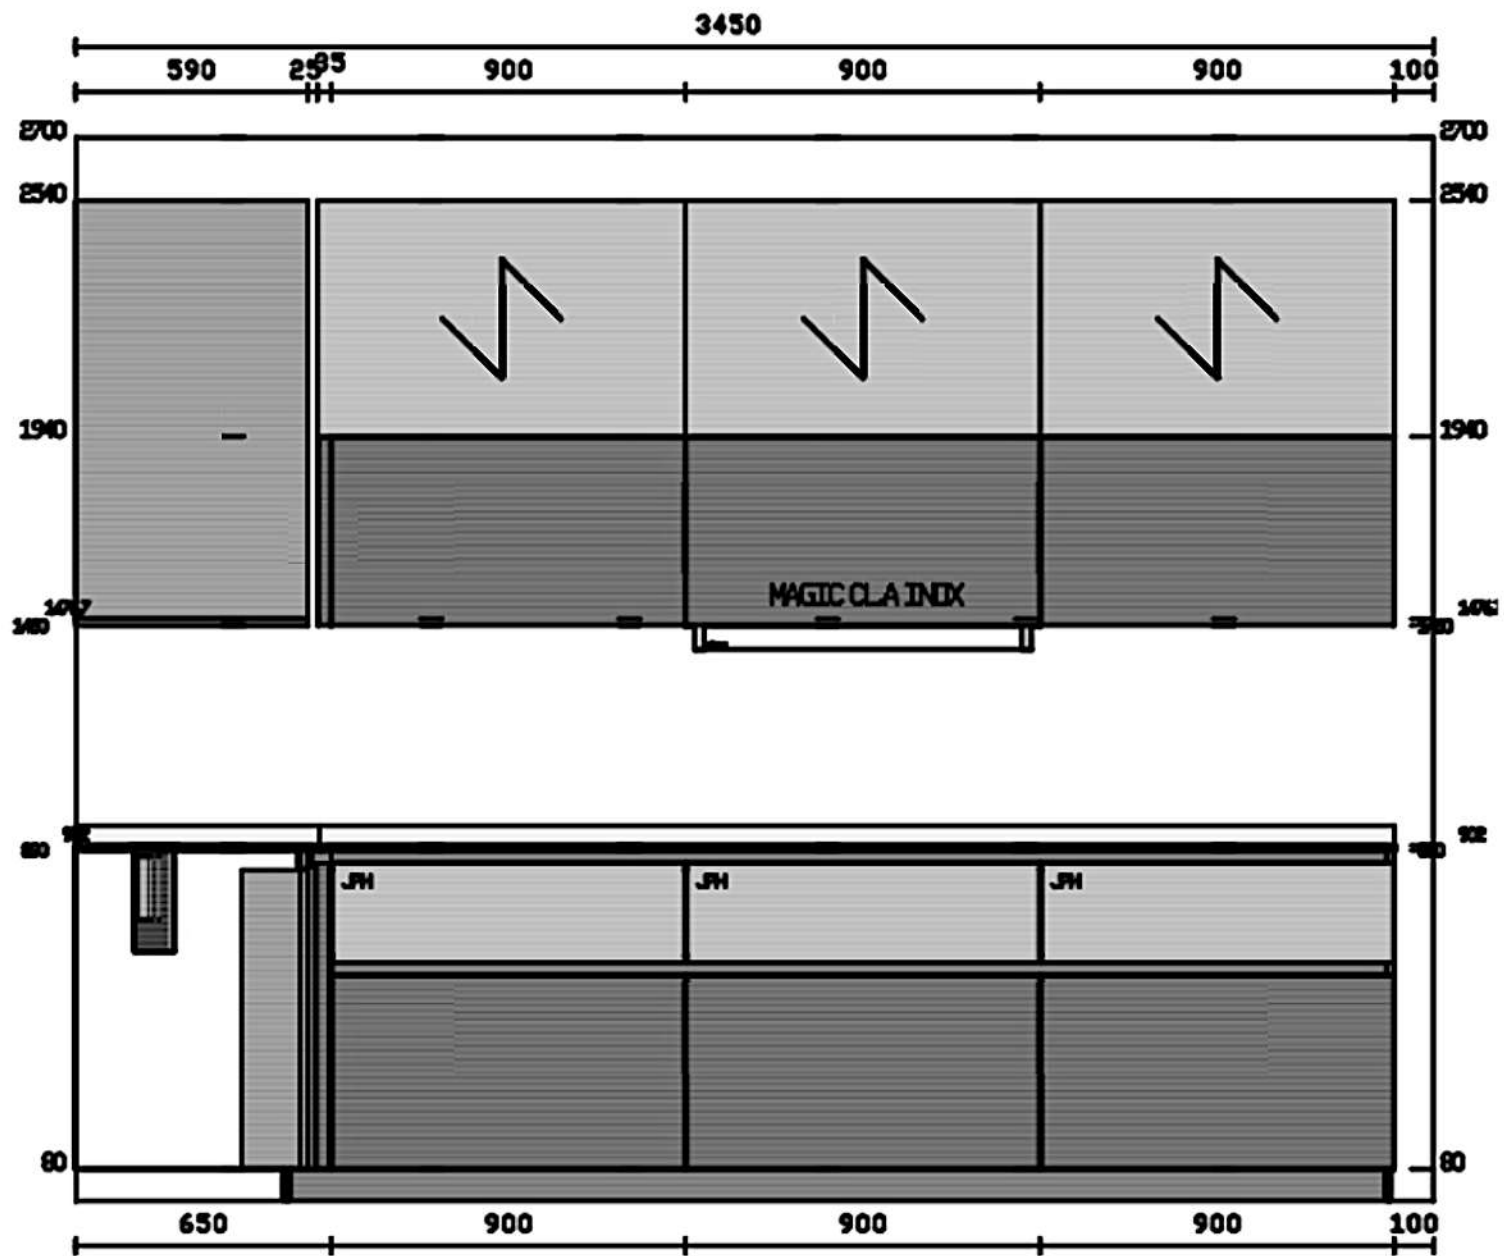

Rivenditore : Stosa Point Peschiera  
 Località : Peschiera Borromeo  
 Marca : Stosa Cucine  
 Modello : Color Trend

Rivenditore : Stosa Point Peschiera

Località : Peschiera Borromeo

Marca : Stosa Cucine

Modello : Color Trend

Rivenditore : Stosa Point Peschiera

Località : Peschiera Borromeo

Marca : Stosa Cucine

Modello : Color Trend