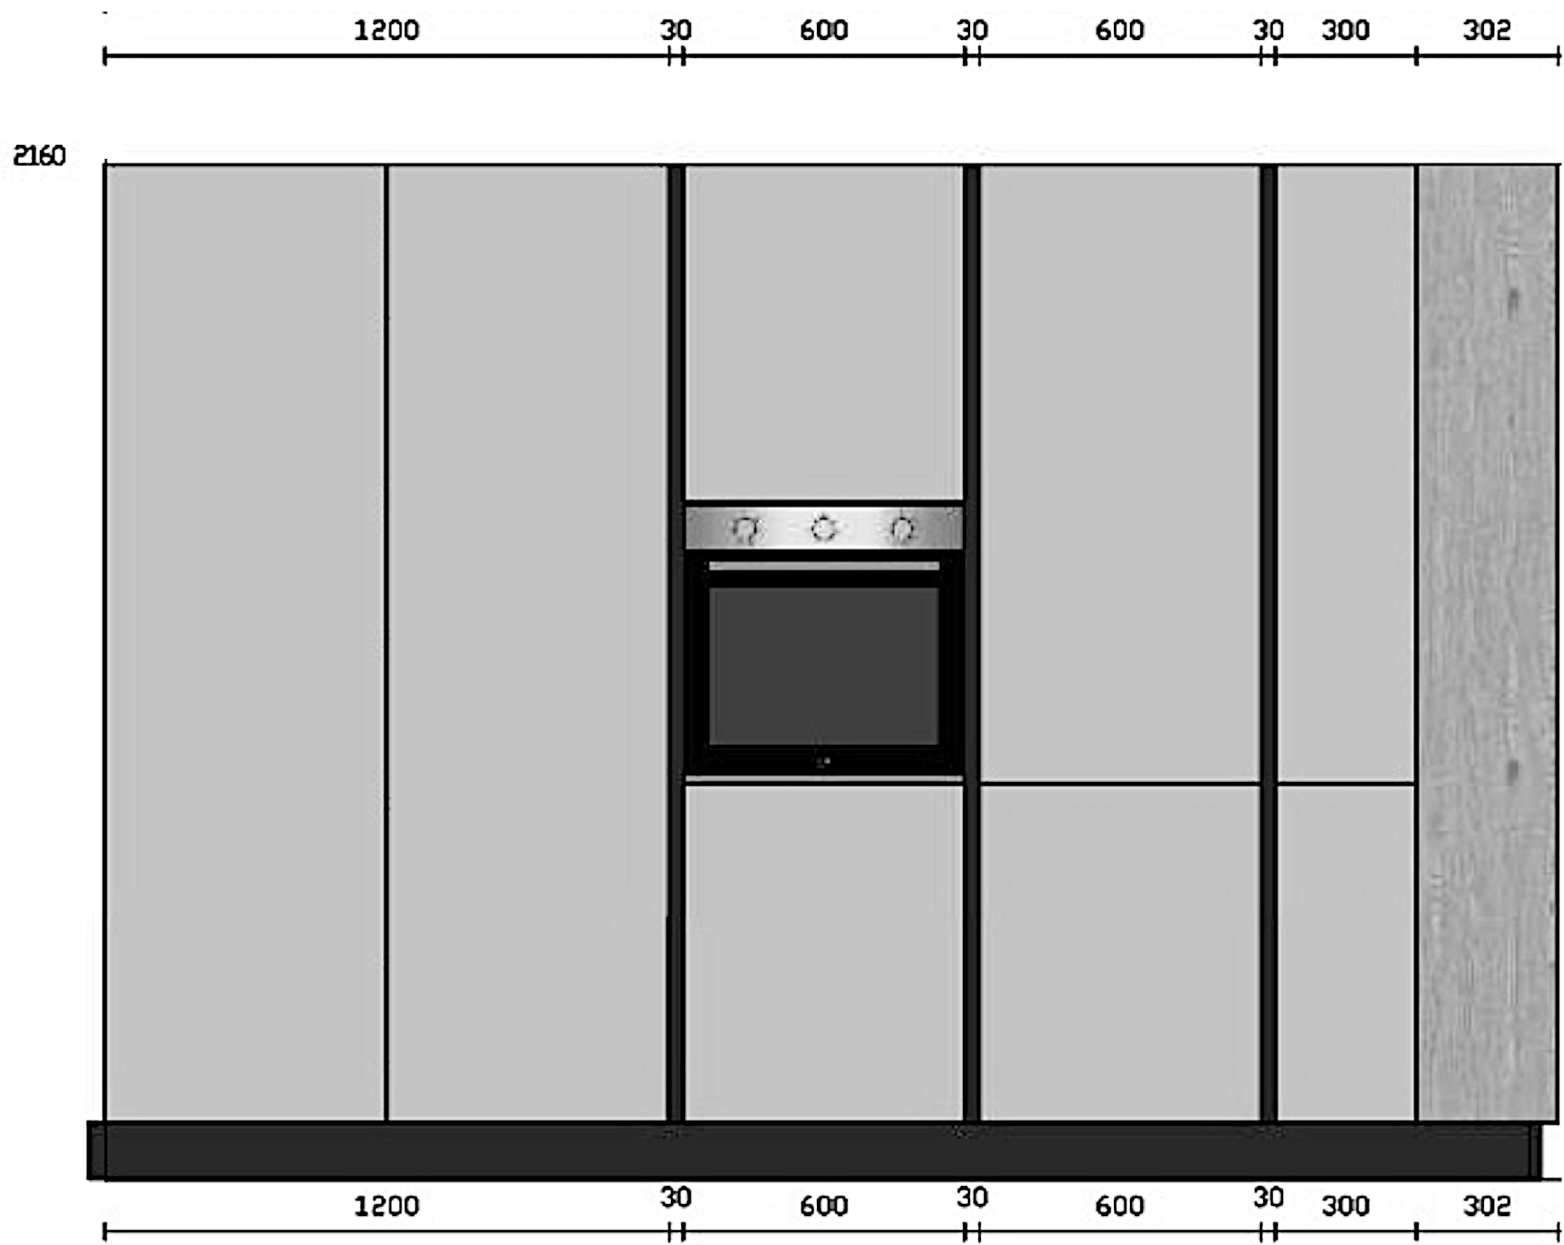

Rivenditore : Zanotto Arreda

Località : Grumolo Delle Abbadesse

Marca : Arredo3

Modello : Kali

Rivenditore : Zanotto Arreda  
Località : Grumolo Delle Abbadesse  
Marca : Arredo3  
Modello : Kali

Rivenditore : Zanotto Arreda  
Località : Grumolo Delle Abbadesse  
Marca : Arredo3  
Modello : Kalì