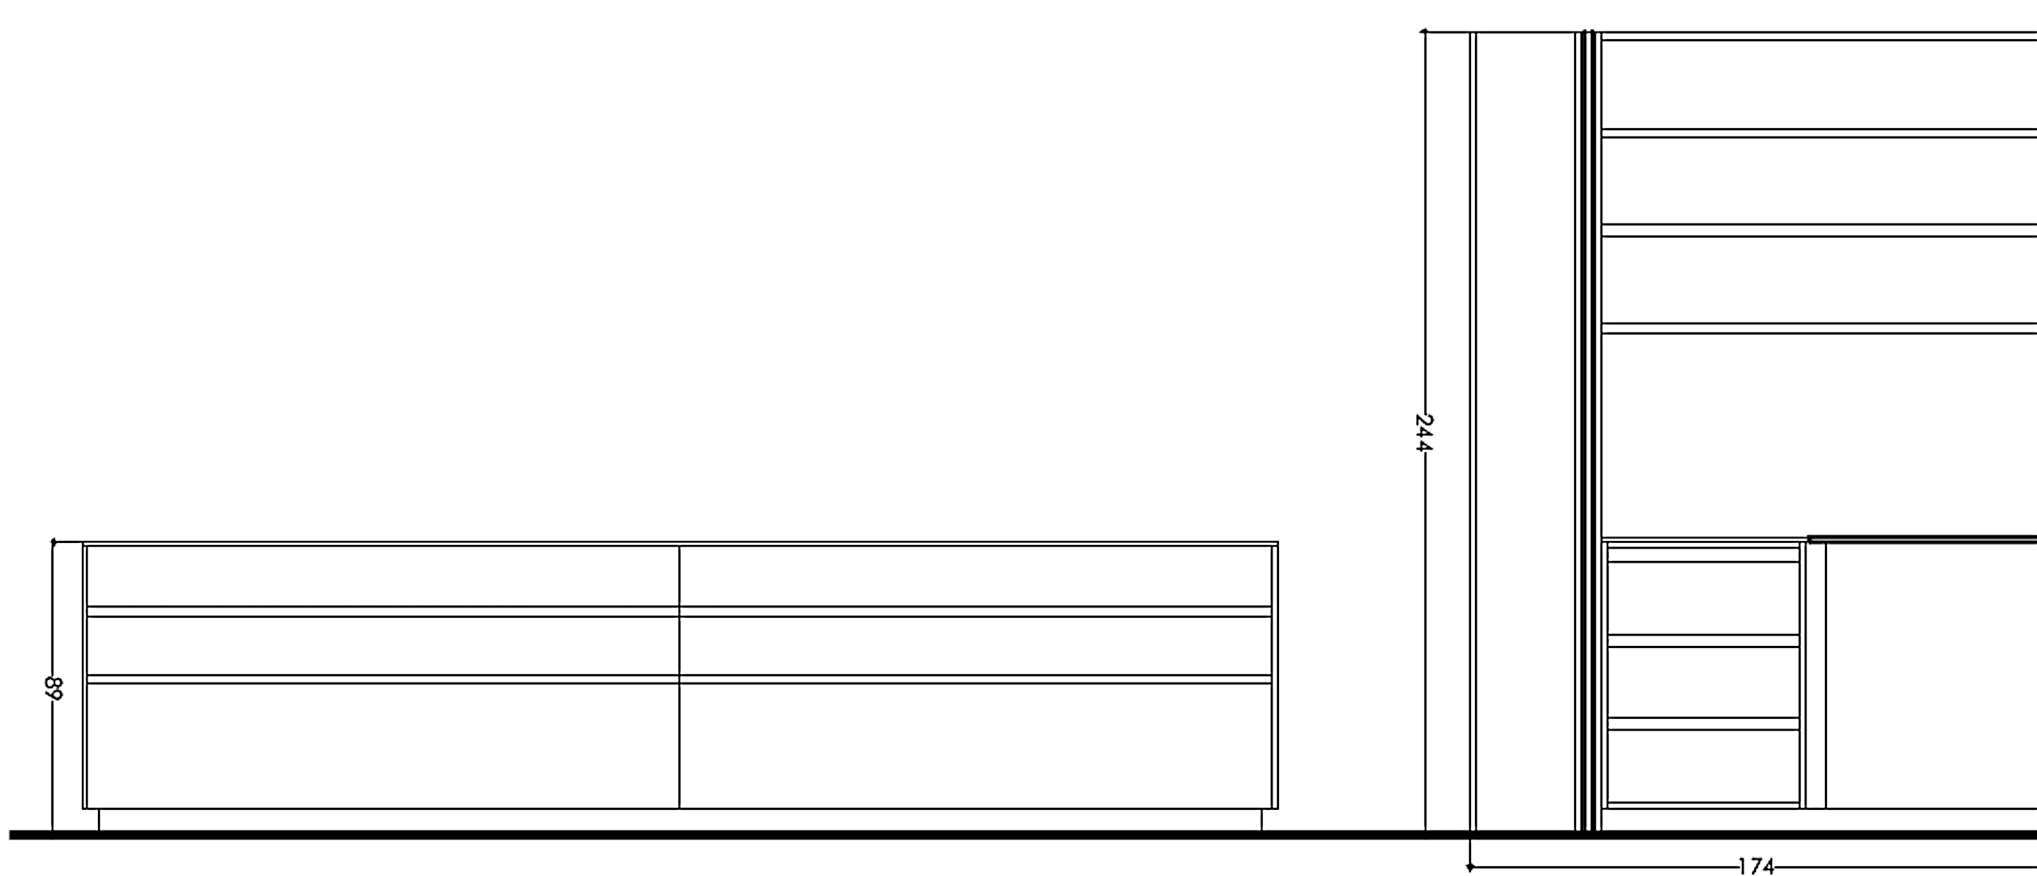

Rivenditore : STUDIOLAB76 SRLU

Località : Corato

Marca : The Cut Kitchen

Modello : Minima