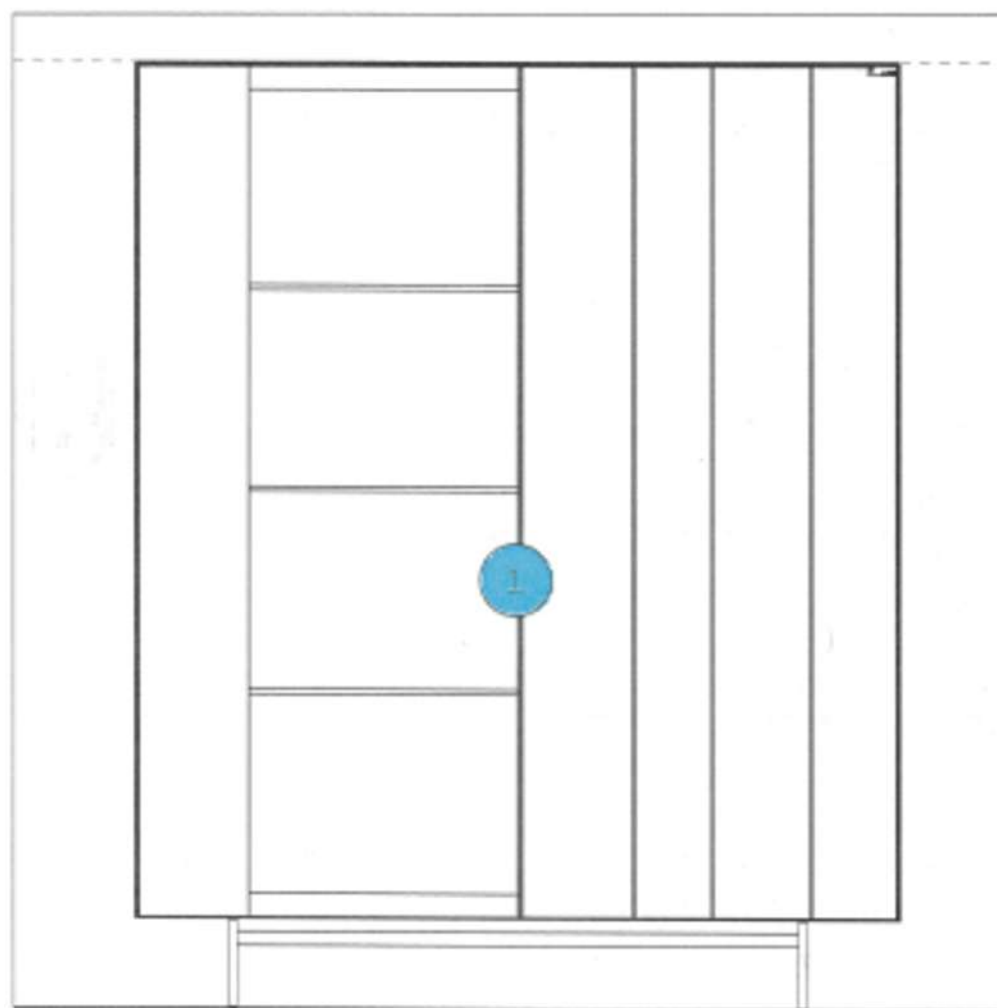

1500
1428

1500
1428

1158

Rivenditore: Zeus Arreda S.r.l.

Località: Verona (VR)

Produttore: Lago

Modello: Now