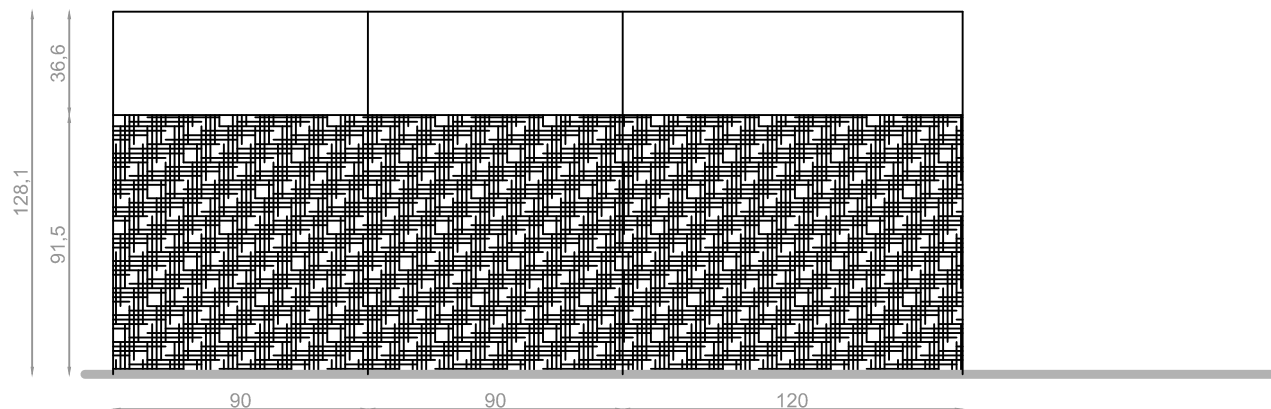

PARTICOLARE BOISERIE

PIANTA

Rivenditore	Sangalli Interior Design
Località	Cassago Brianza
Marca	Battistella
Modello	Nidi