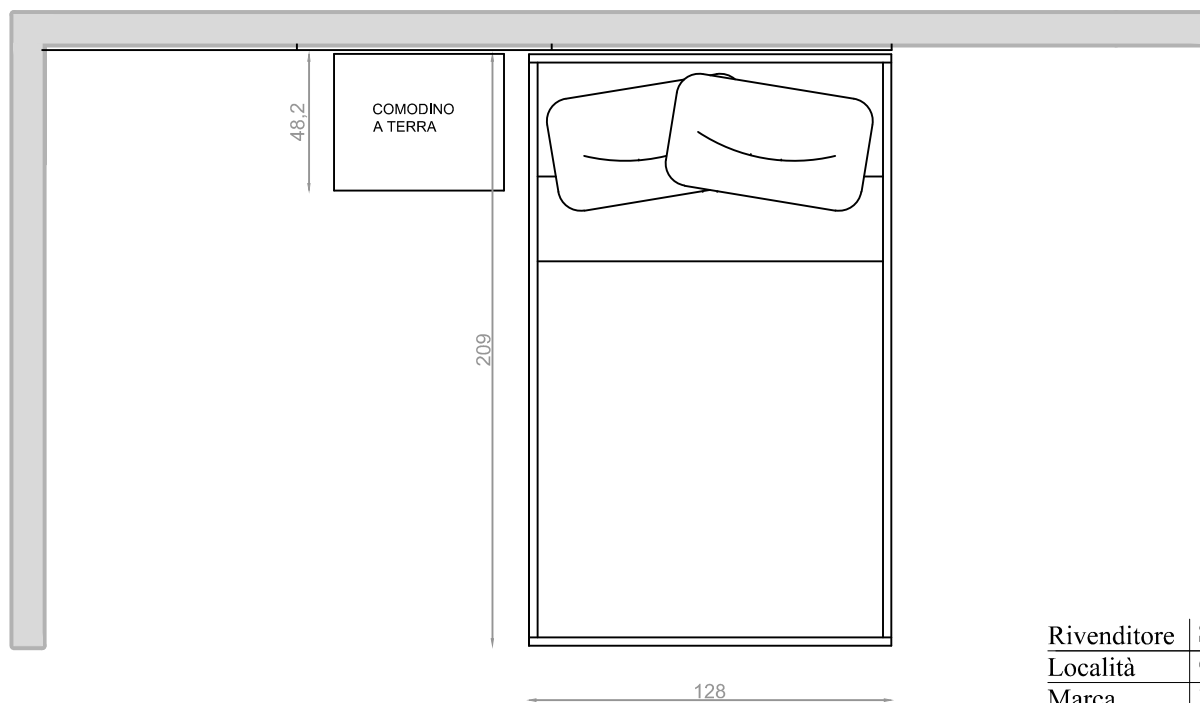

PARTICOLARE BOISERIE

PIANTA

Rivenditore	Sangalli Interior Design
Località	Cassago Brianza
Marca	Battistella
Modello	Nidi