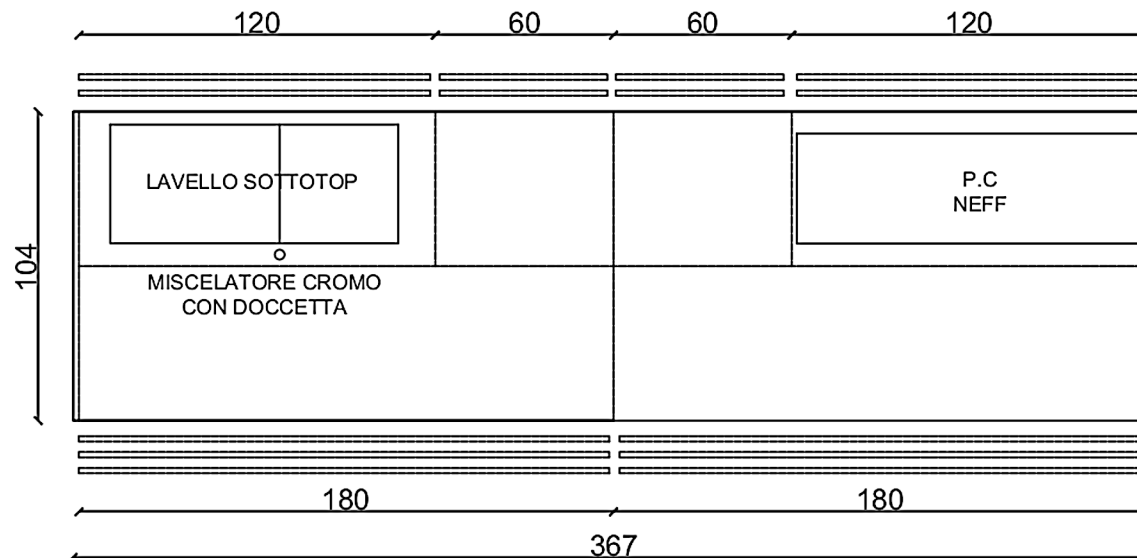

PIANTA CUCINA

Rivenditore : Turra Arredamenti _____

Località : Iseo _____

Marca : Minimal Cucine _____

Modello : Bianco e Rovere Tinto _____