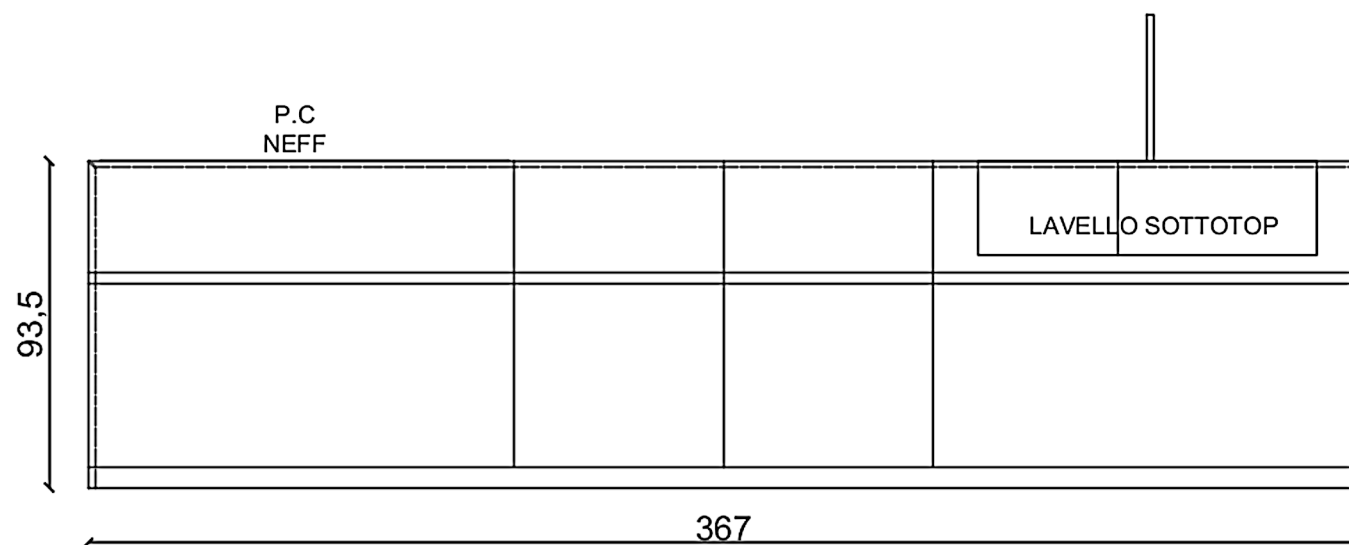

PROSPETTO ISOLA CUCINA

Rivenditore : Turra Arredamenti _____

Località : Iseo _____

Marca : Minimal Cucine _____

Modello : Bianco e Rovere Tinto _____