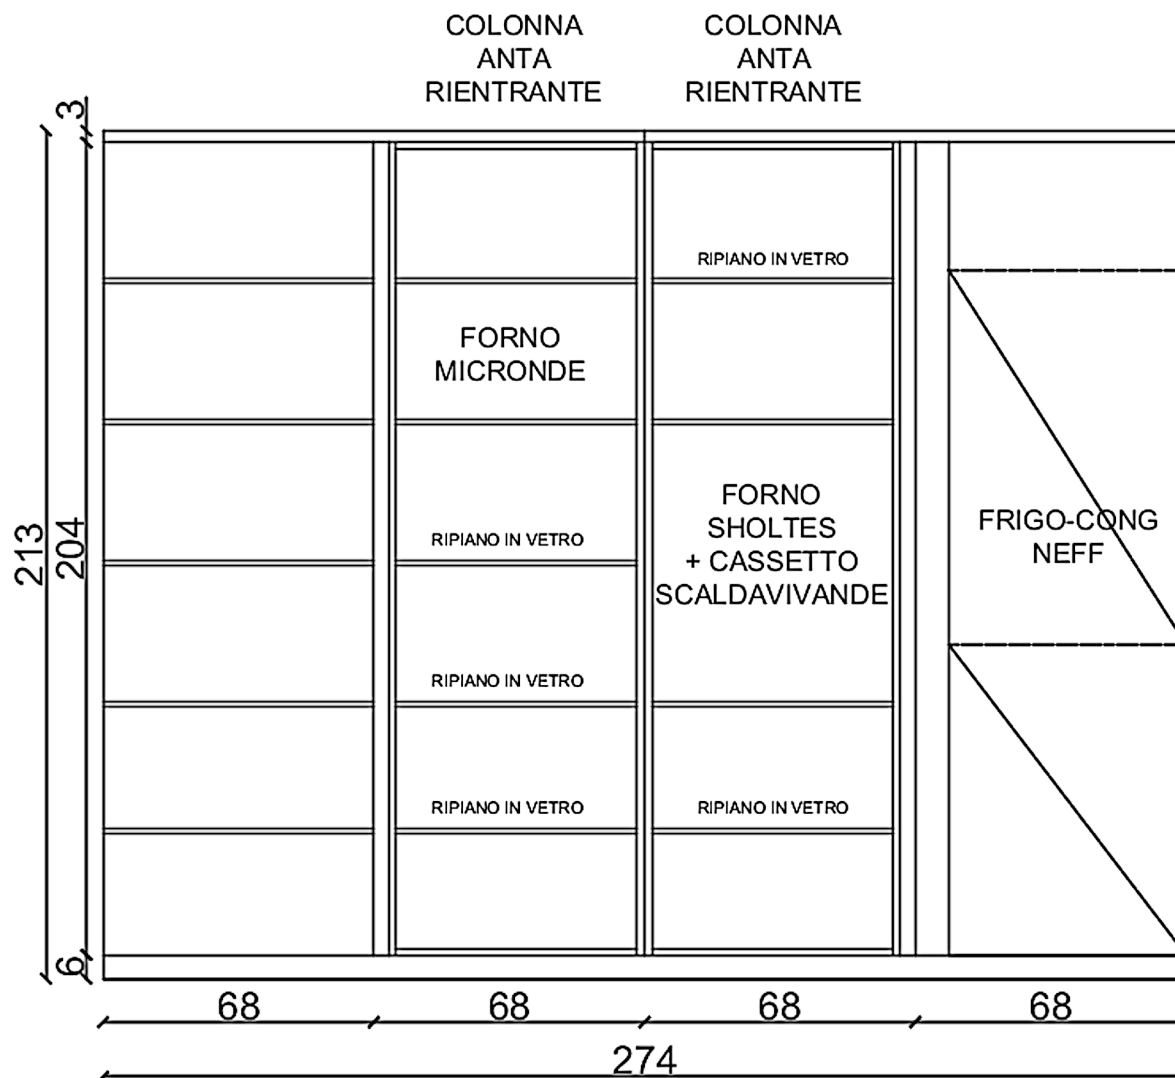

PIANTA CUCINA

Rivenditore : Turra Arredamenti \_\_\_\_\_

Località : Iseo \_\_\_\_\_

Marca : Minimal Cucine \_\_\_\_\_

Modello : Bianco e Rovere Tinto \_\_\_\_\_

PROSPETTO ISOLA CUCINA

Rivenditore : Turra Arredamenti \_\_\_\_\_

Località : Iseo \_\_\_\_\_

Marca : Minimal Cucine \_\_\_\_\_

Modello : Bianco e Rovere Tinto \_\_\_\_\_

# PROSPETTO CUCINA

Rivenditore : Turra Arredamenti

Località : Iseo

Marca : Minimal Cucine

Modello : Bianco e Rovere Tinto