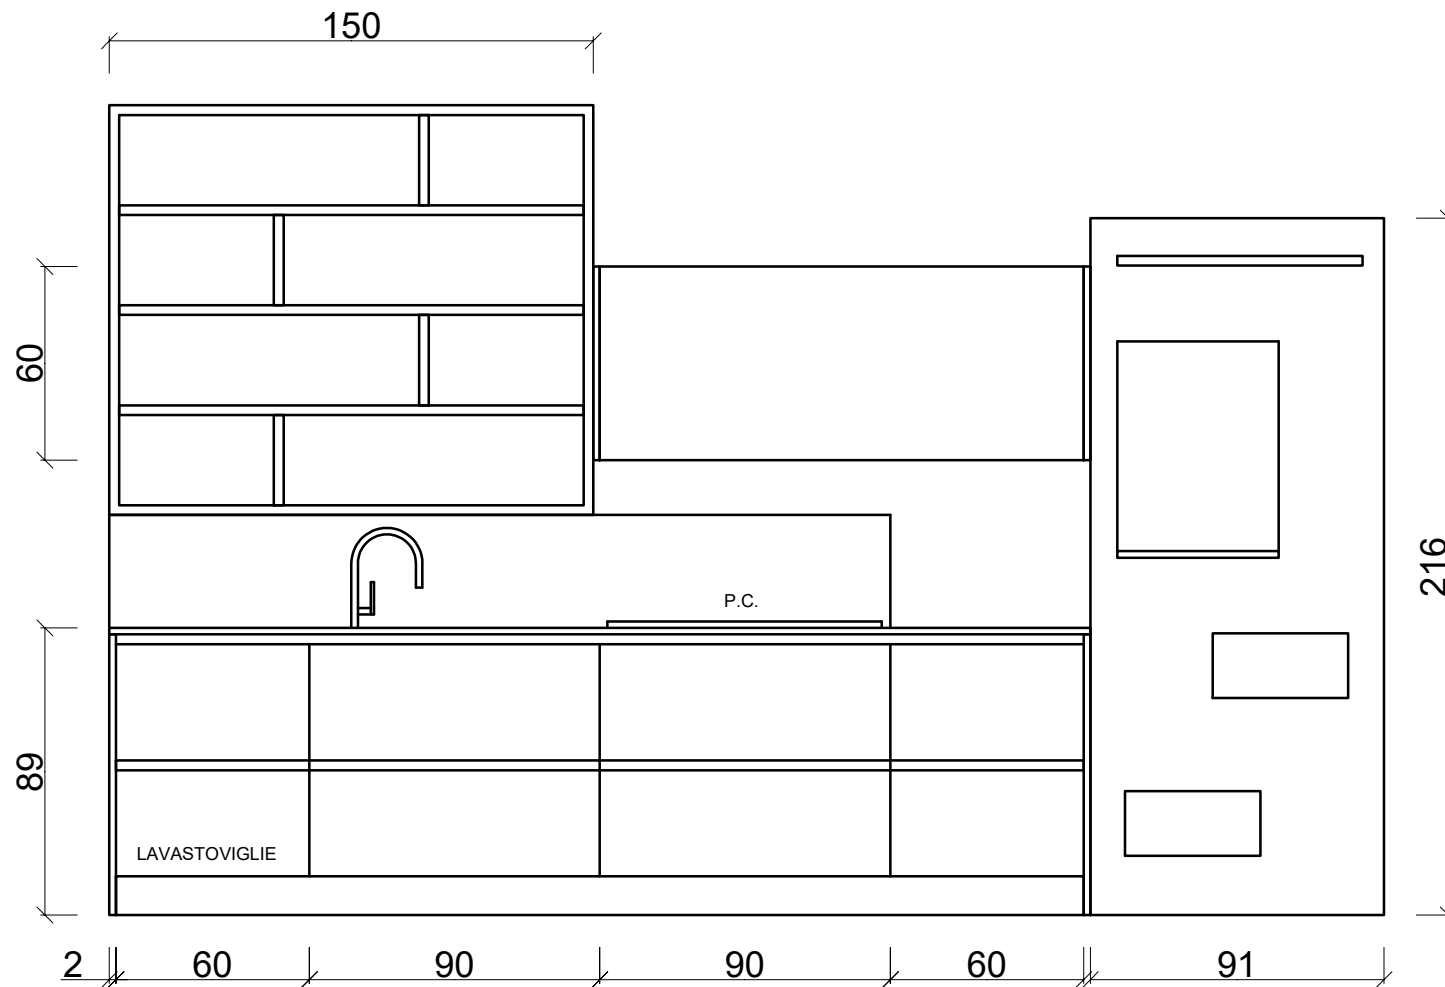

Rivenditore : Giovanni Conti Interior Design

Località : Dolzago

Marca : Conti Design

Modello : Lux