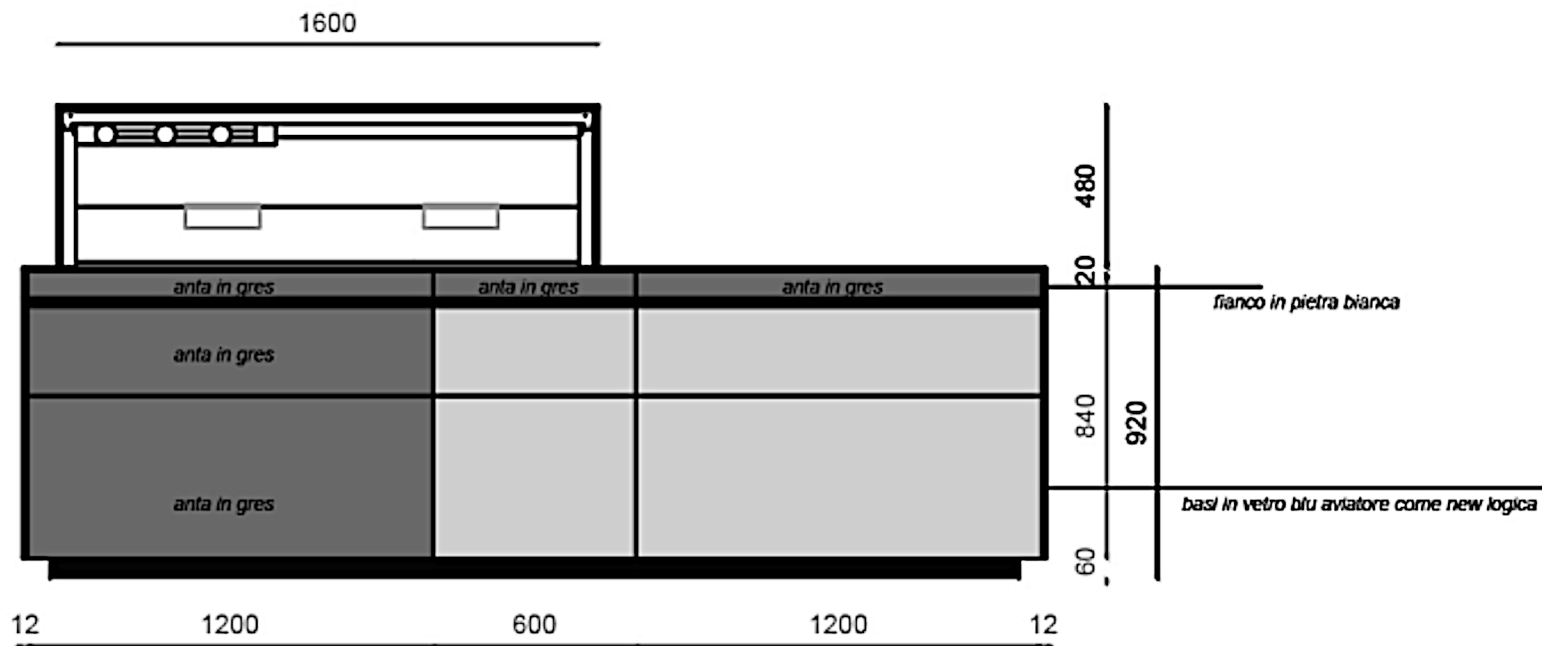

Rivenditore : Longo Design _____
Località : Calcinate _____
Marca : Valcucine _____
Modello : Artematica _____