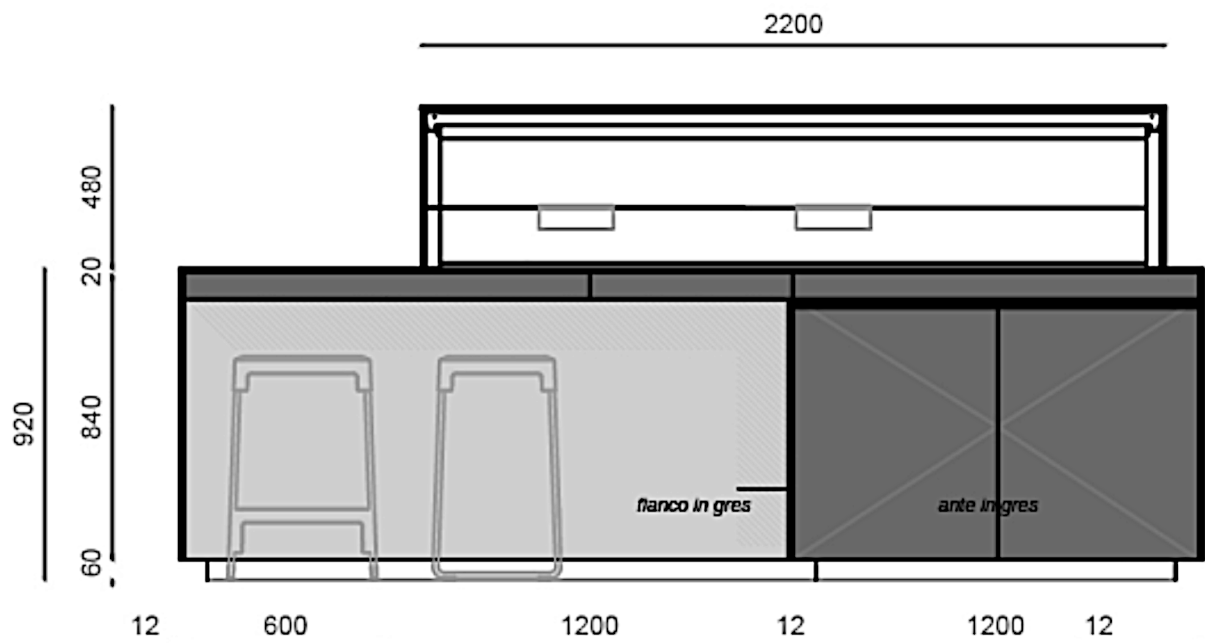

Rivenditore : Longo Design _____
Località : Calcinate _____
Marca : Valcucine _____
Modello : Artematica _____