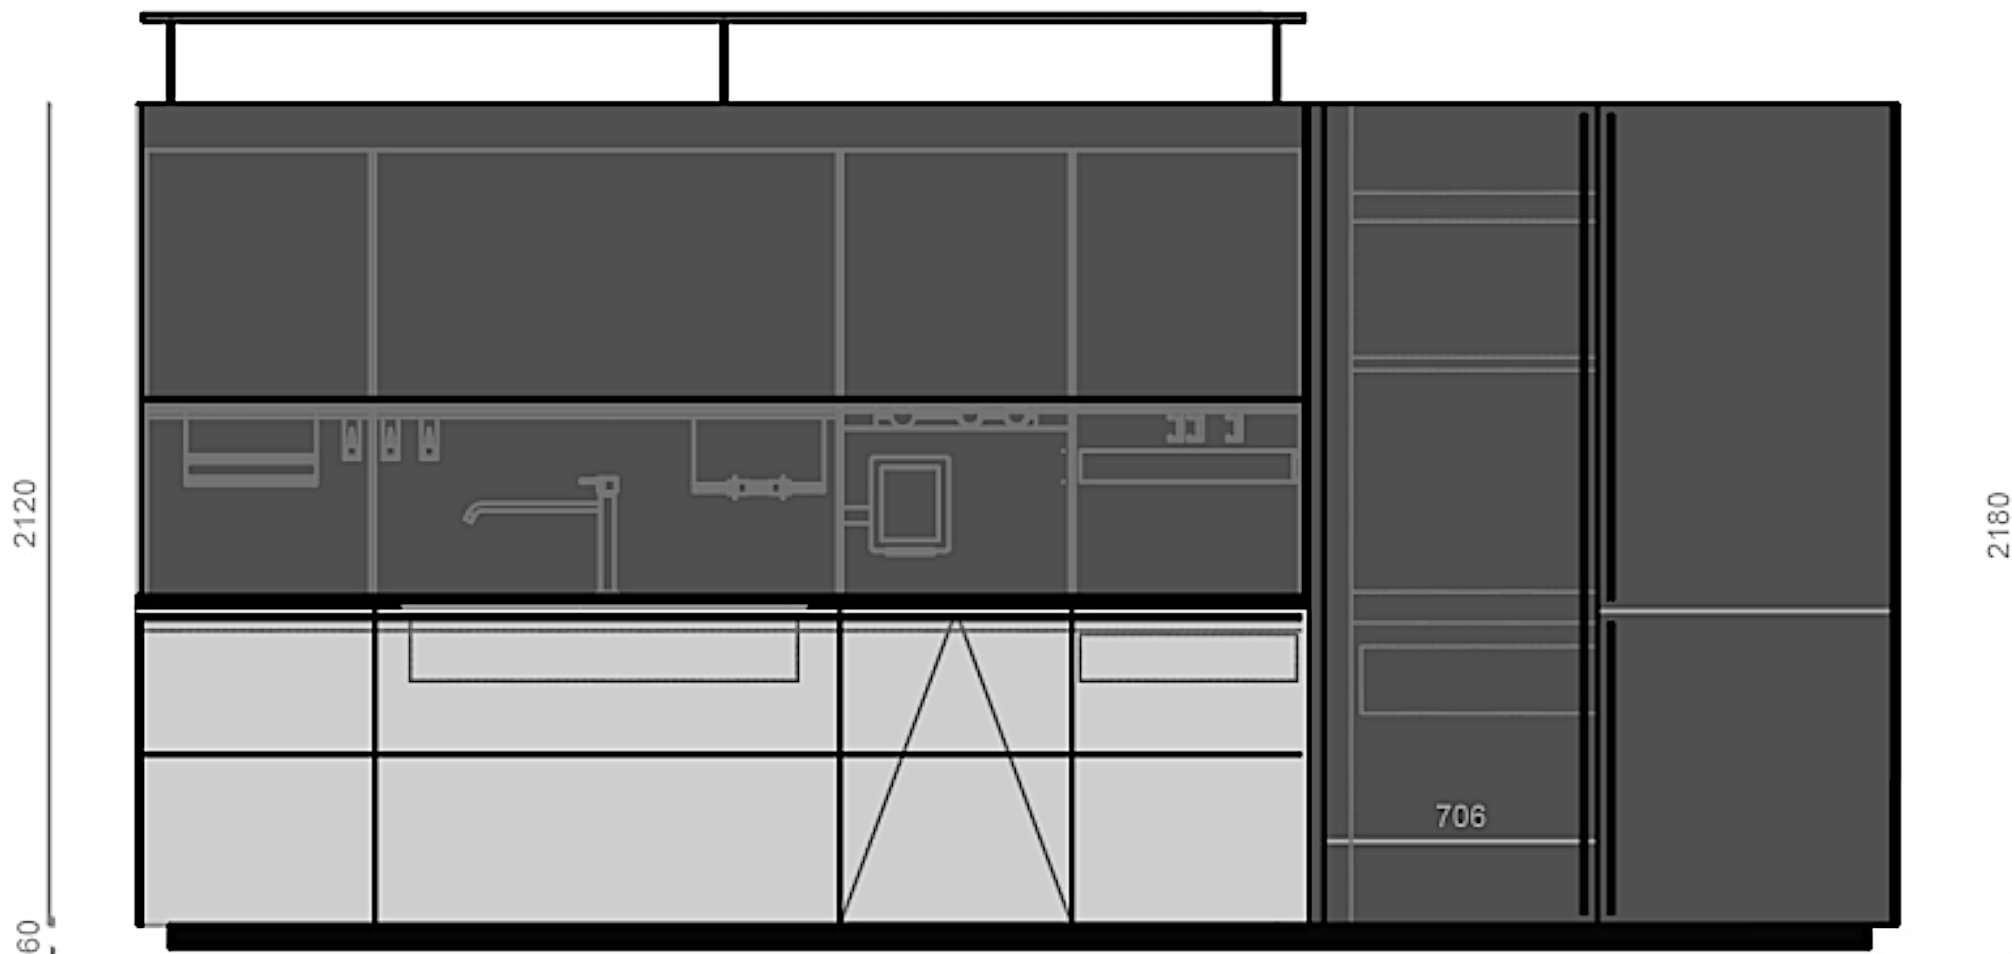

Rivenditore : Longo Design \_\_\_\_\_

Località : Calcinate \_\_\_\_\_

Marca : Valcucine \_\_\_\_\_

Modello : Artematica \_\_\_\_\_

Rivenditore : Longo Design \_\_\_\_\_

Località : Calcinate \_\_\_\_\_

Marca : Valcucine \_\_\_\_\_

Modello : Artematica \_\_\_\_\_

Rivenditore : Longo Design \_\_\_\_\_  
 Località : Calcinate \_\_\_\_\_  
 Marca : Valcucine \_\_\_\_\_  
 Modello : Artematica \_\_\_\_\_