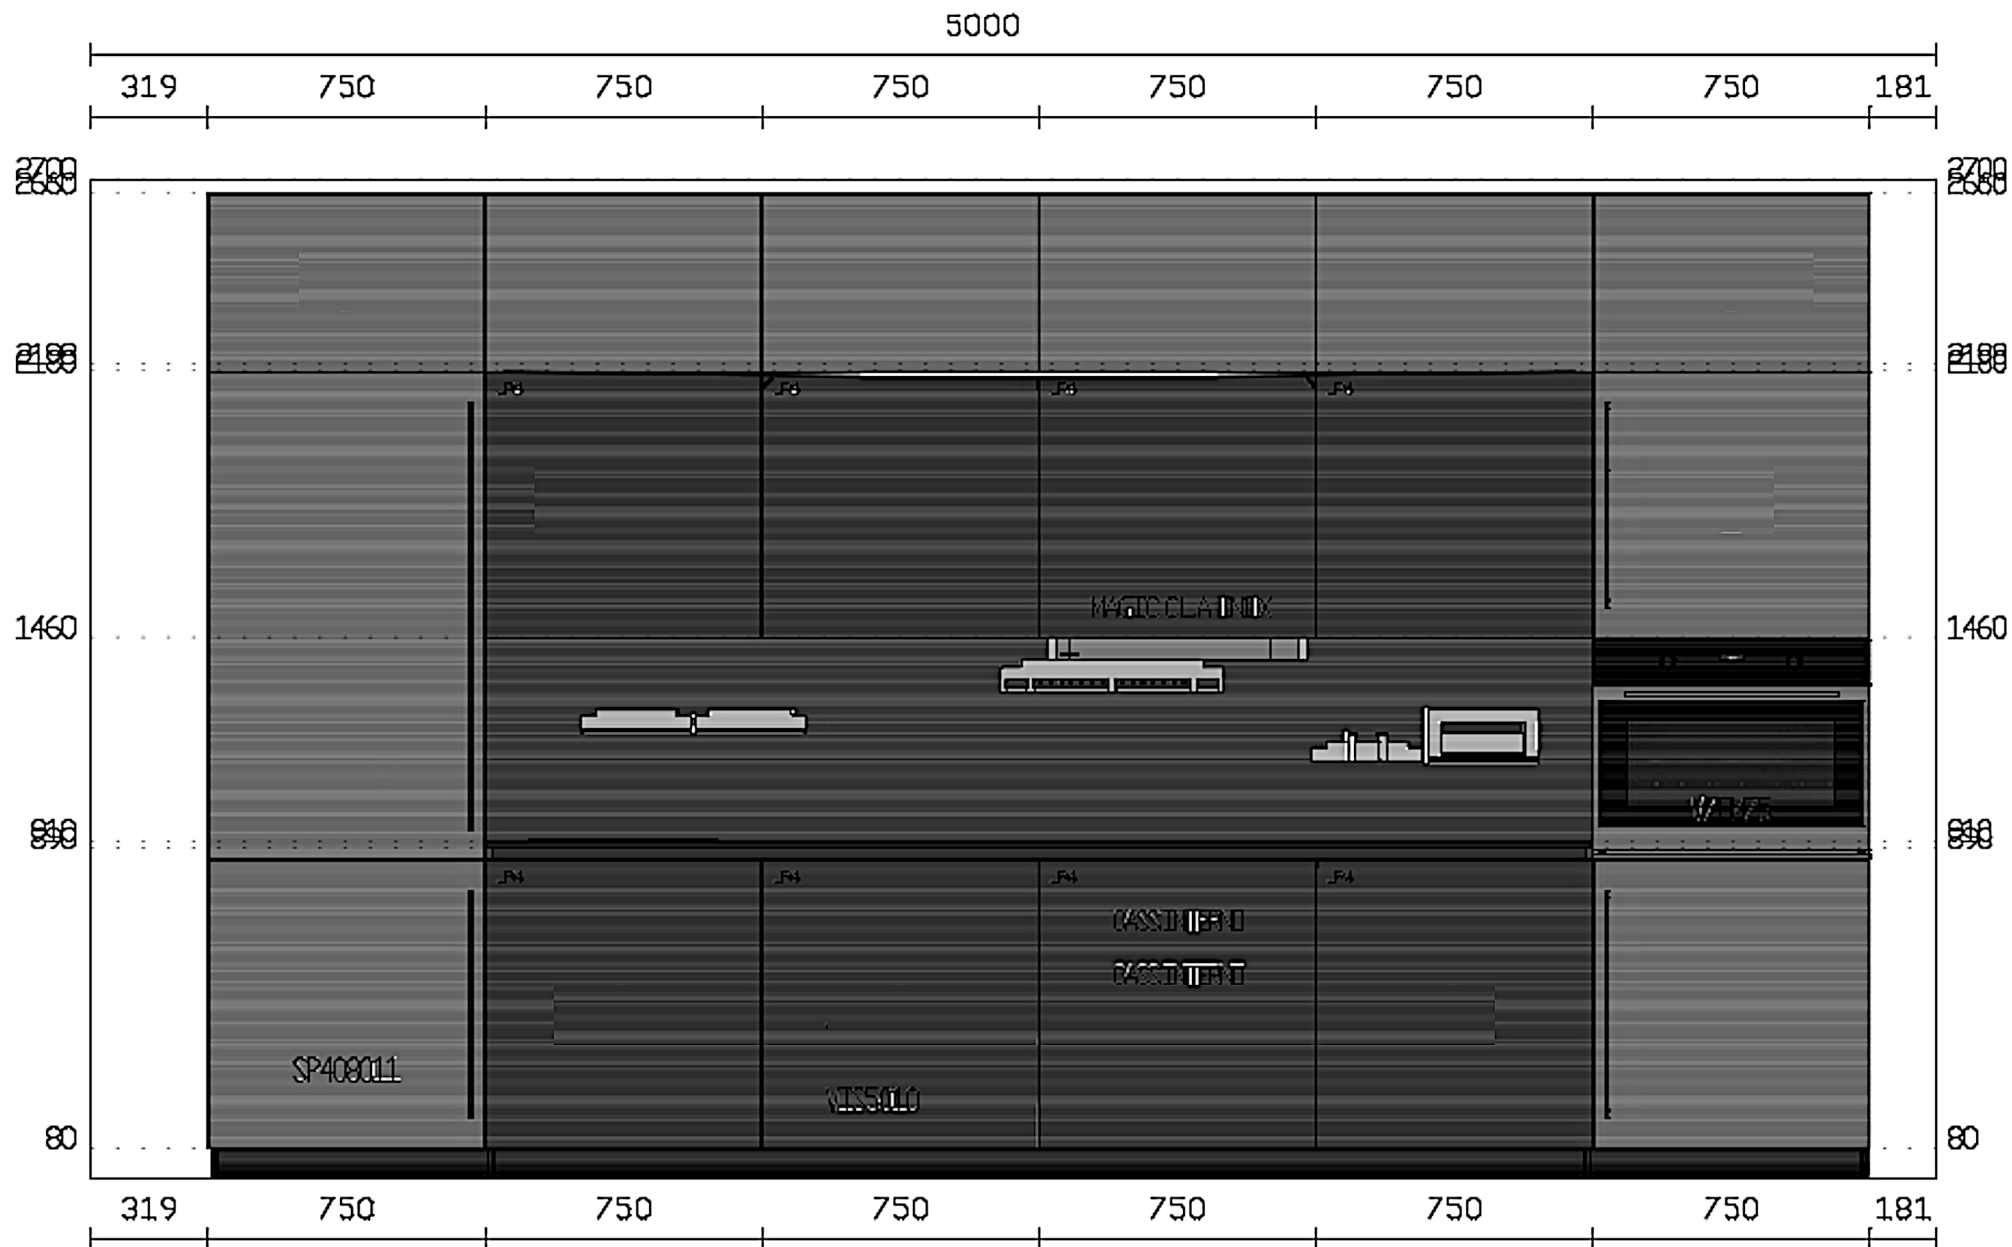

Rivenditore : Moschella Arredamenti srl

Località : Roma

Marca : Stosa Cucine

Modello : Metropolis