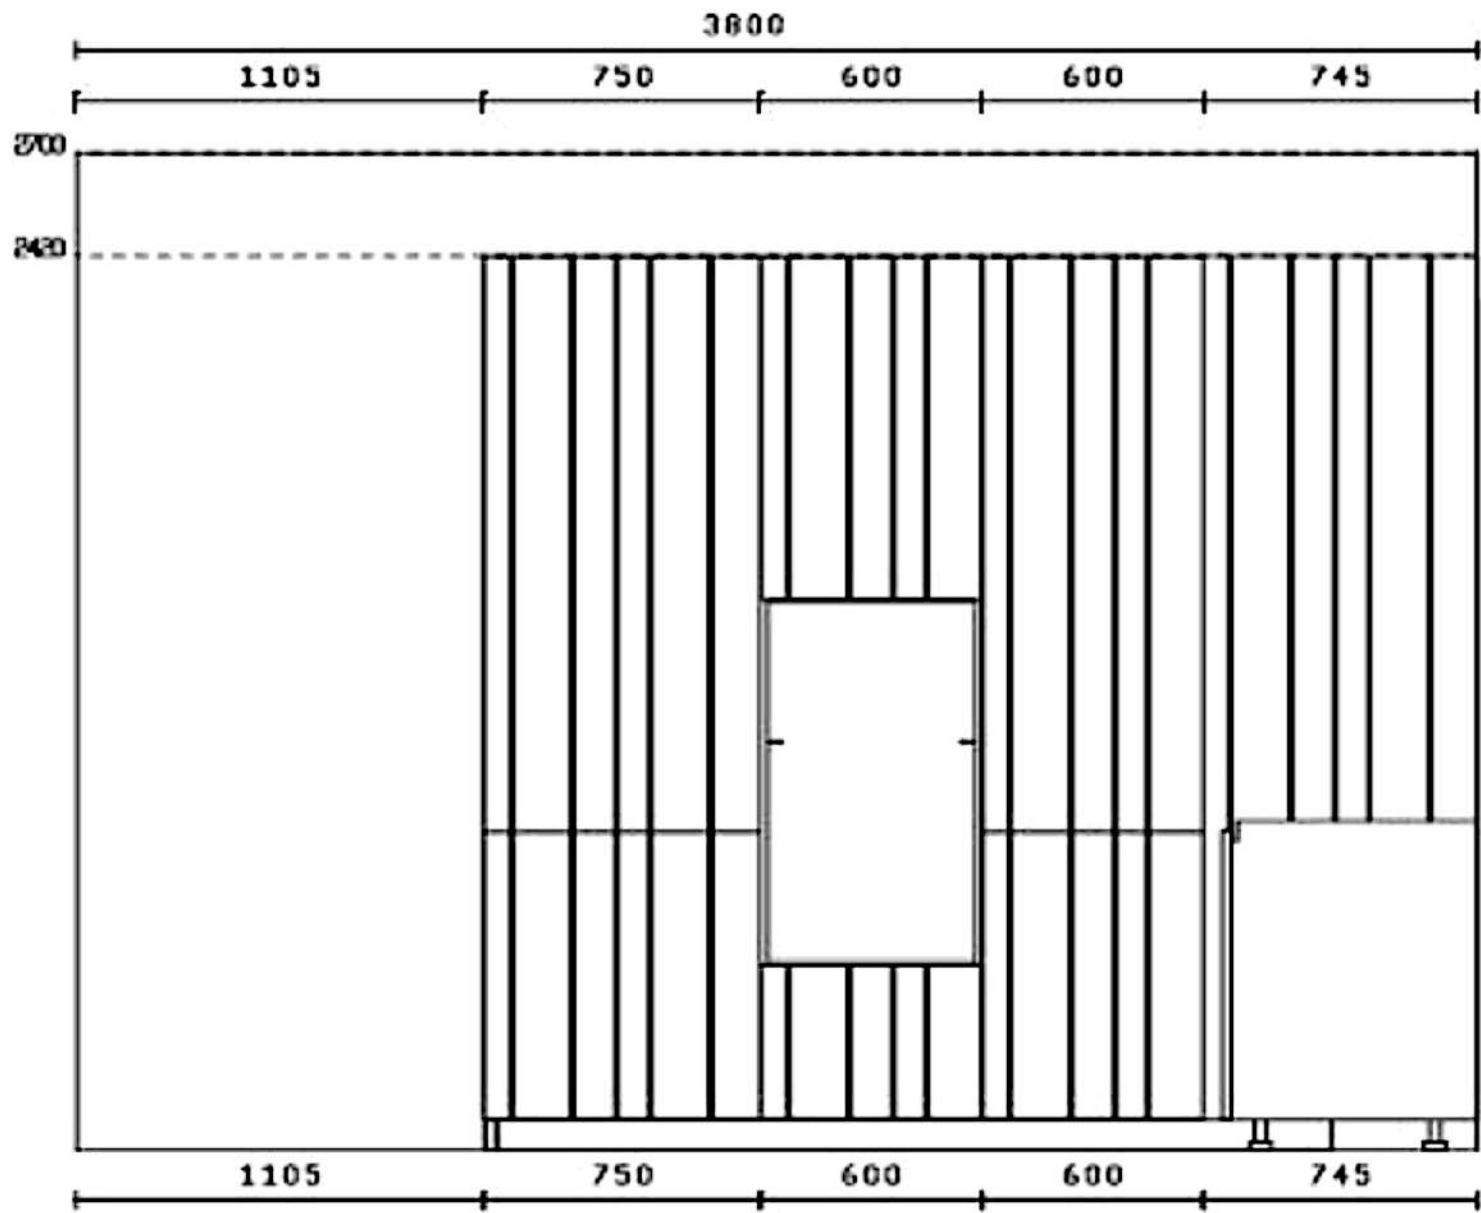

Marca : Scandola Mobili

Modello : Nora/Tabià

PROSPETTO PARETE COLONNE

Rivenditore : Arredamenti Tosini _____

Località : Pressana _____

Marca : Scandola Mobili _____

Modello : Nora/Tabià _____