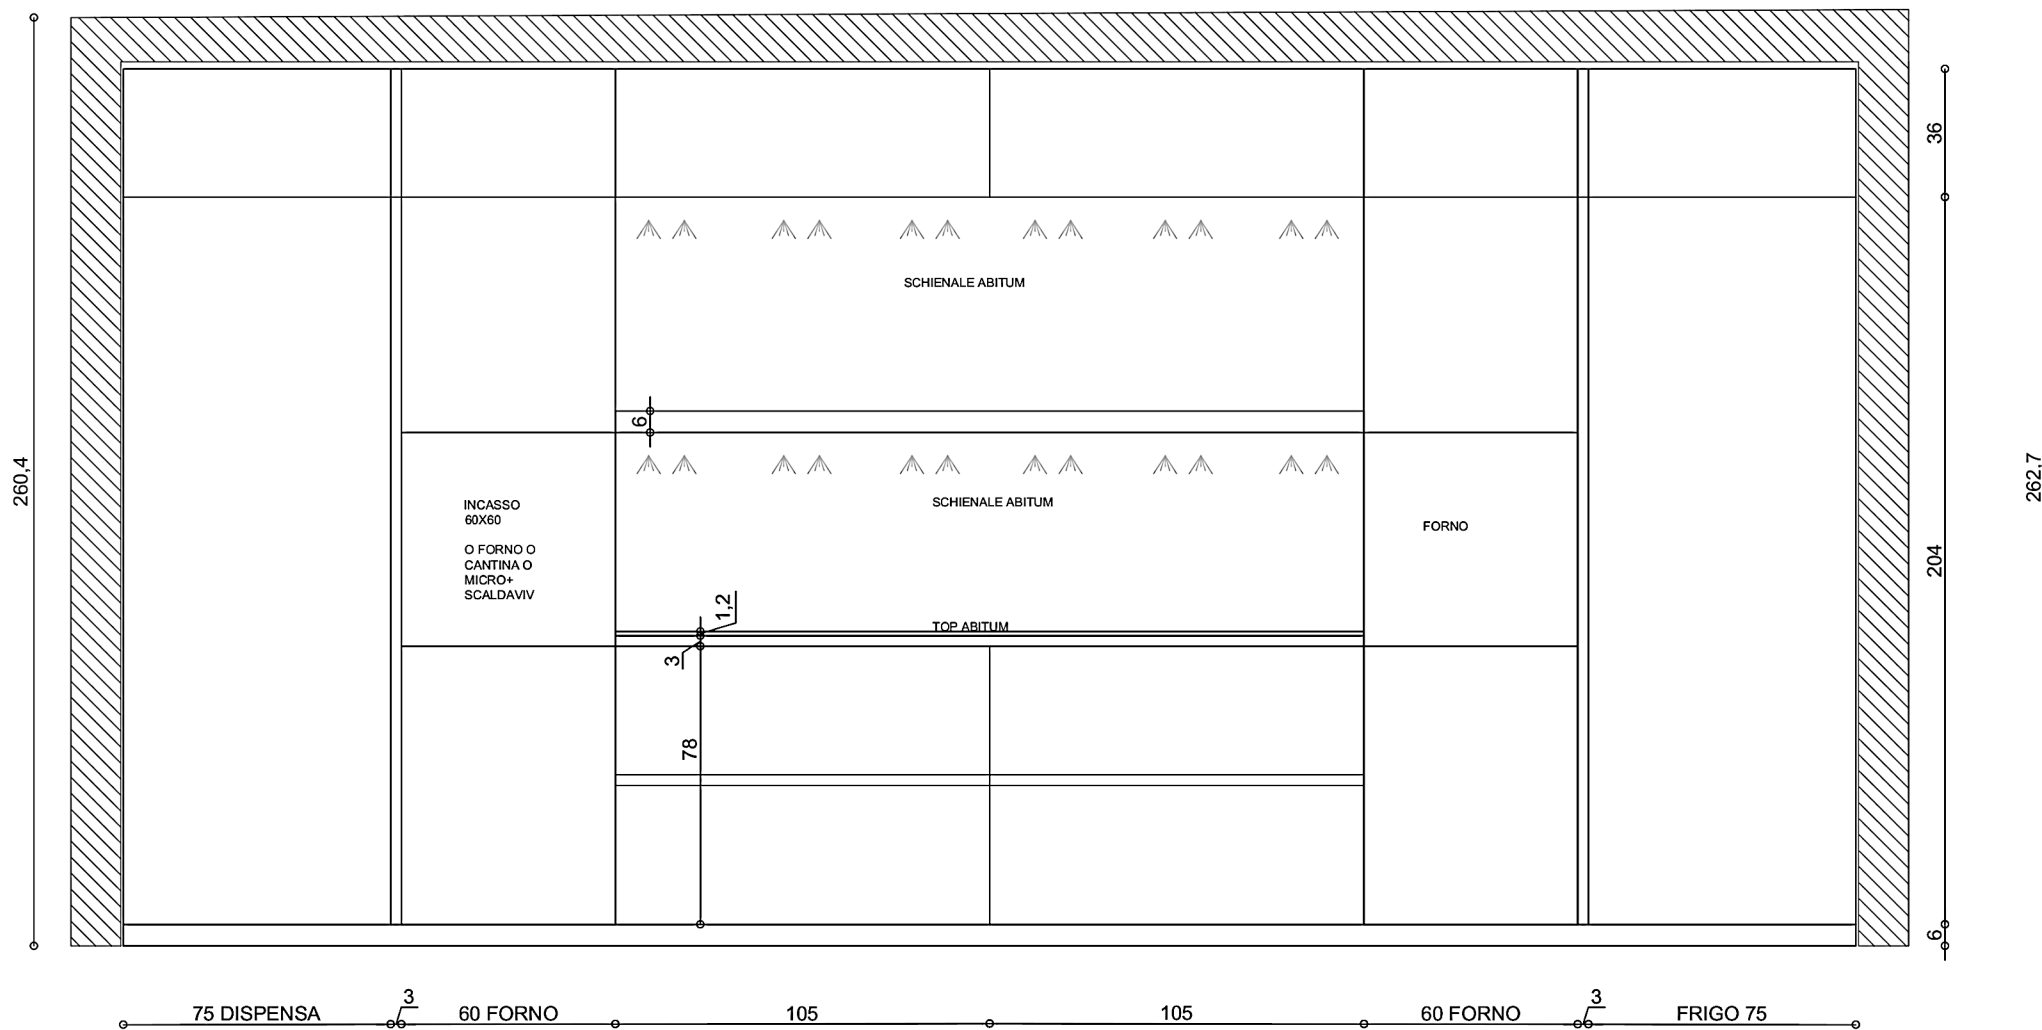

Rivenditore : Longo Design
 Località : Calcinatè
 Marca : Arredo3
 Modello : Glass 2.0, Time

Rivenditore : Longo Design

Località : Calciate

Marca : Arredo3

Modello : Glass 2.0, Time