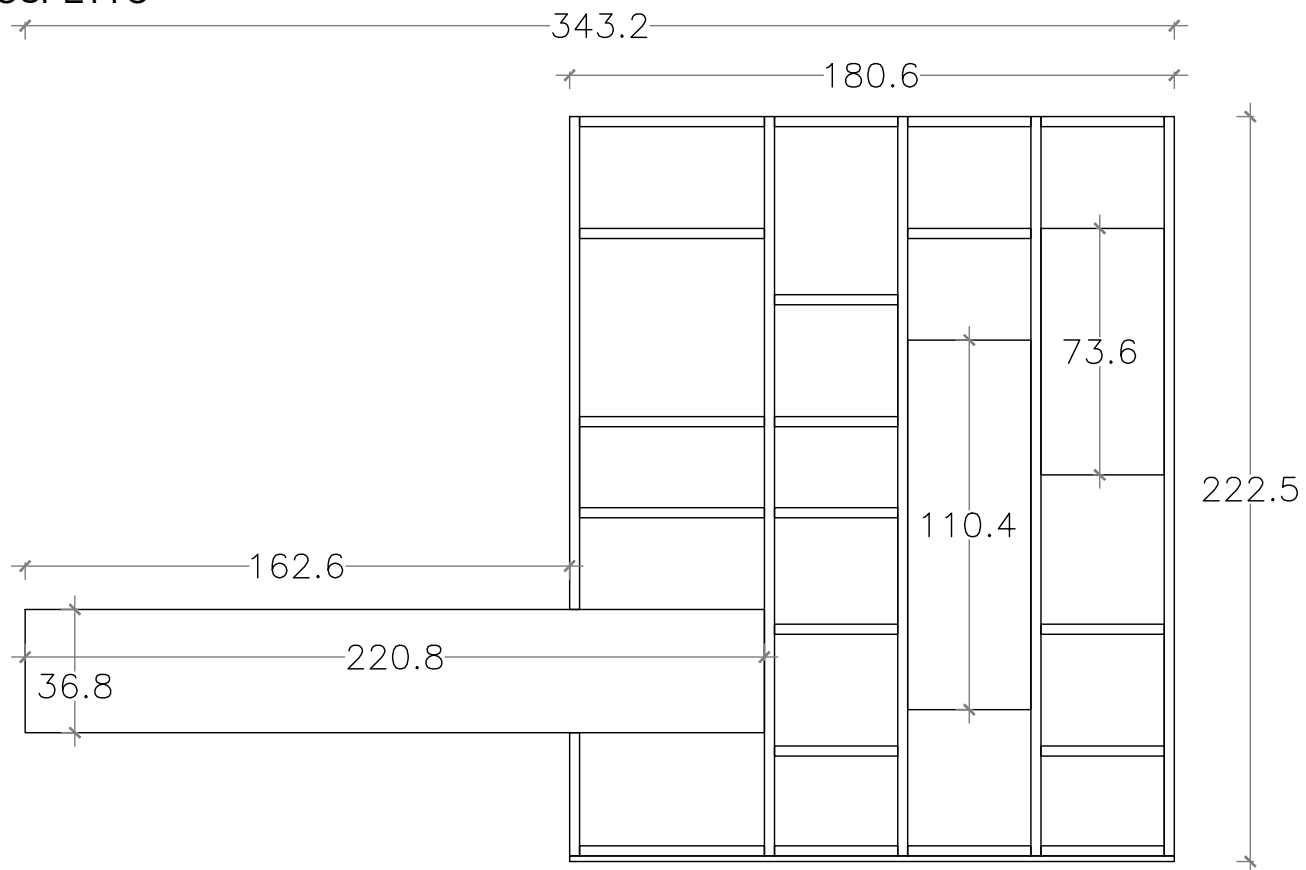

PIANTA

PROSPETTO

Rivenditore : MOBILI MARINI

Località : ROMA

Marca : LAGO

Modello : 30MM