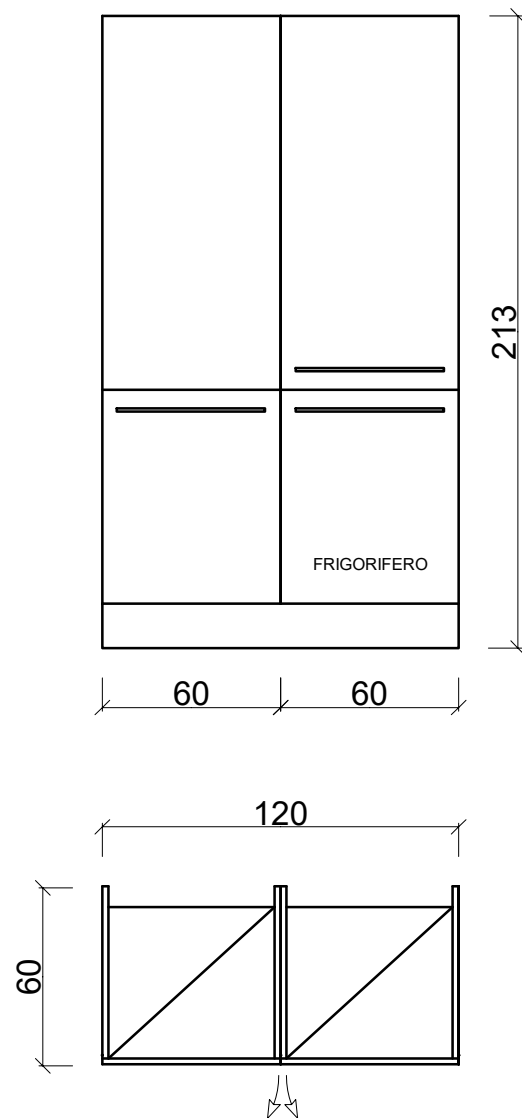

Rivenditore : Valtorta Arredamenti snc

Località : Lissone

Marca : Nolte Küchen

Modello : Stone