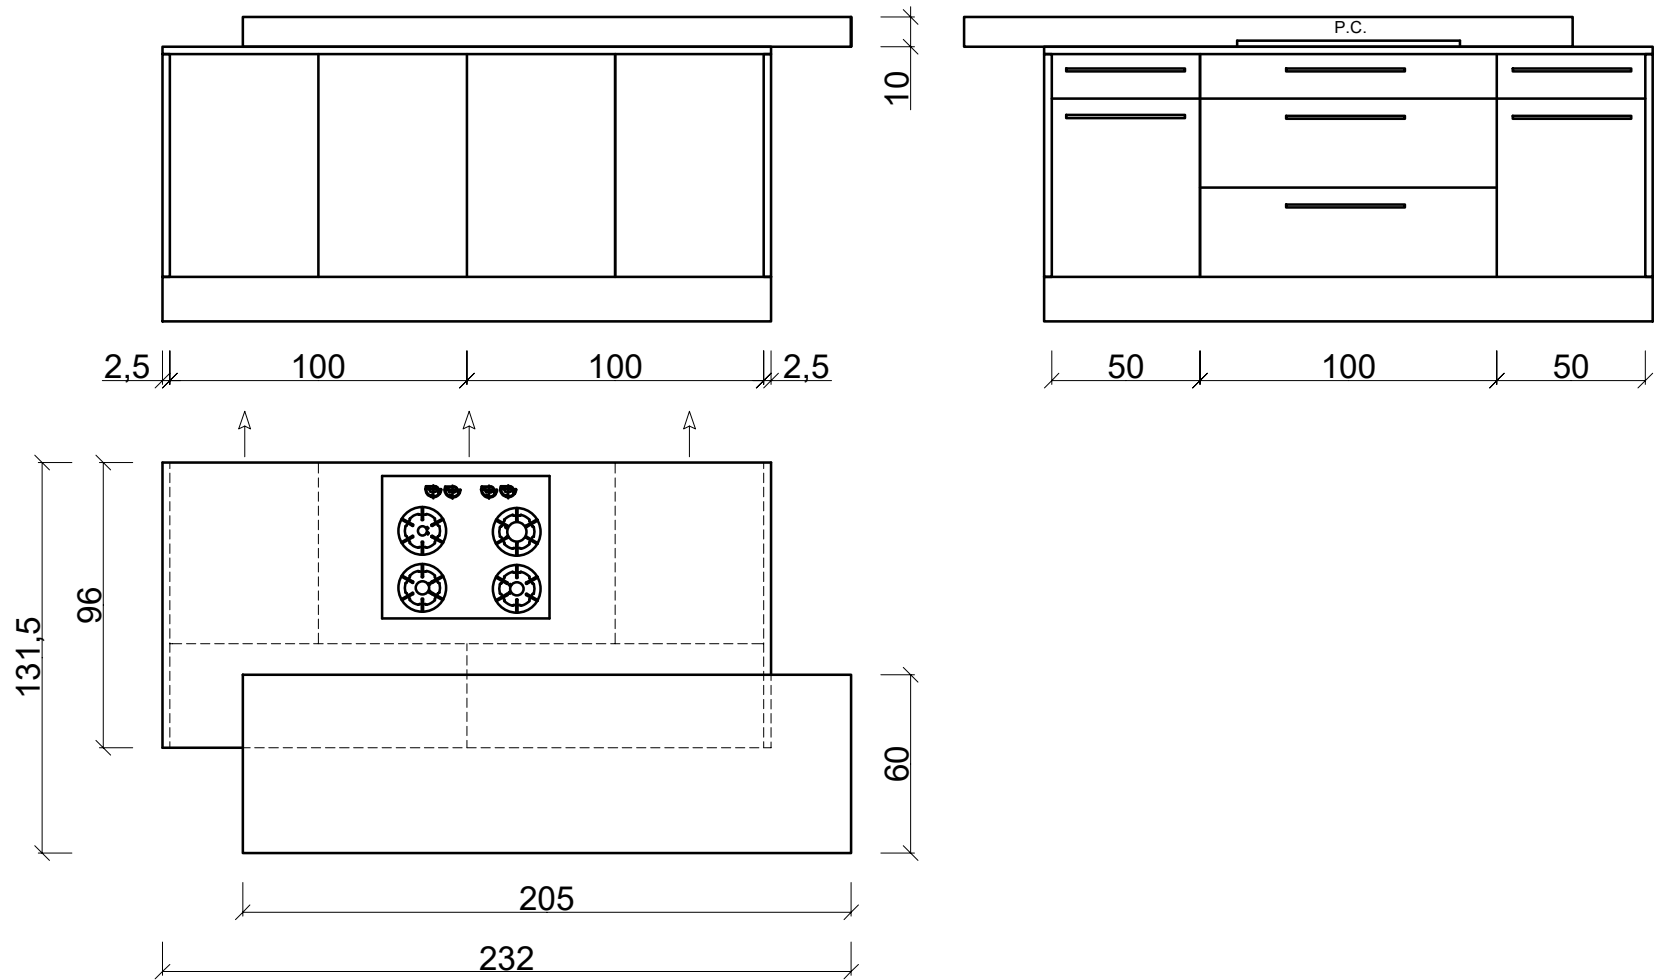

Rivenditore : Valtorta Arredamenti snc
Località : Lissone
Marca : Nolte Küchen
Modello : Stone