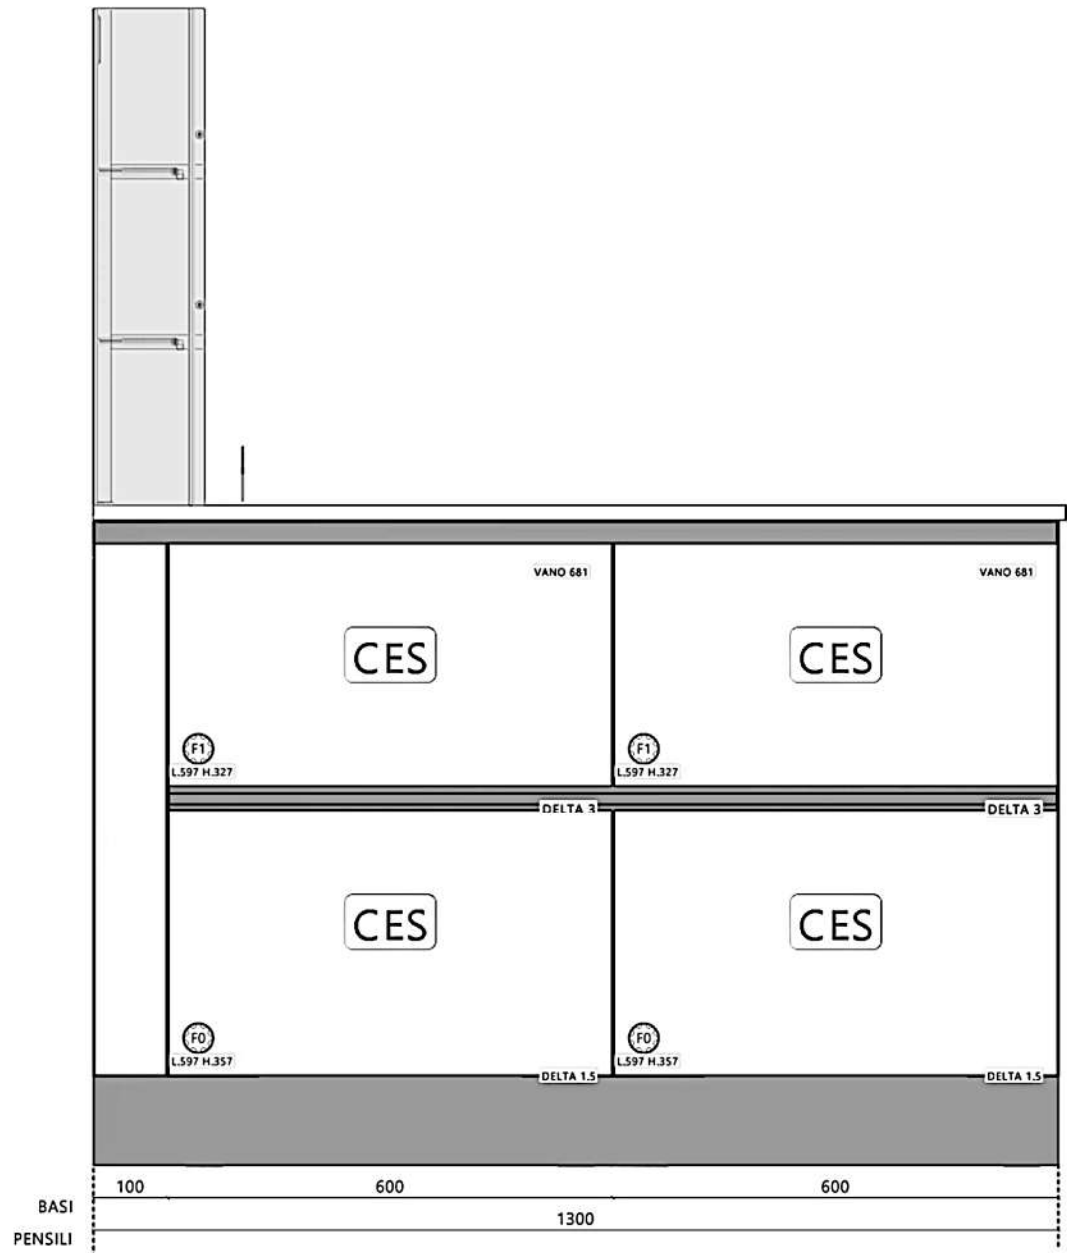

Rivenditore : Comastri Arredamenti _____

Località : Castelnovo Ne'monti _____

Marca : Veneta Cucine _____

Modello : Oyster Dek _____