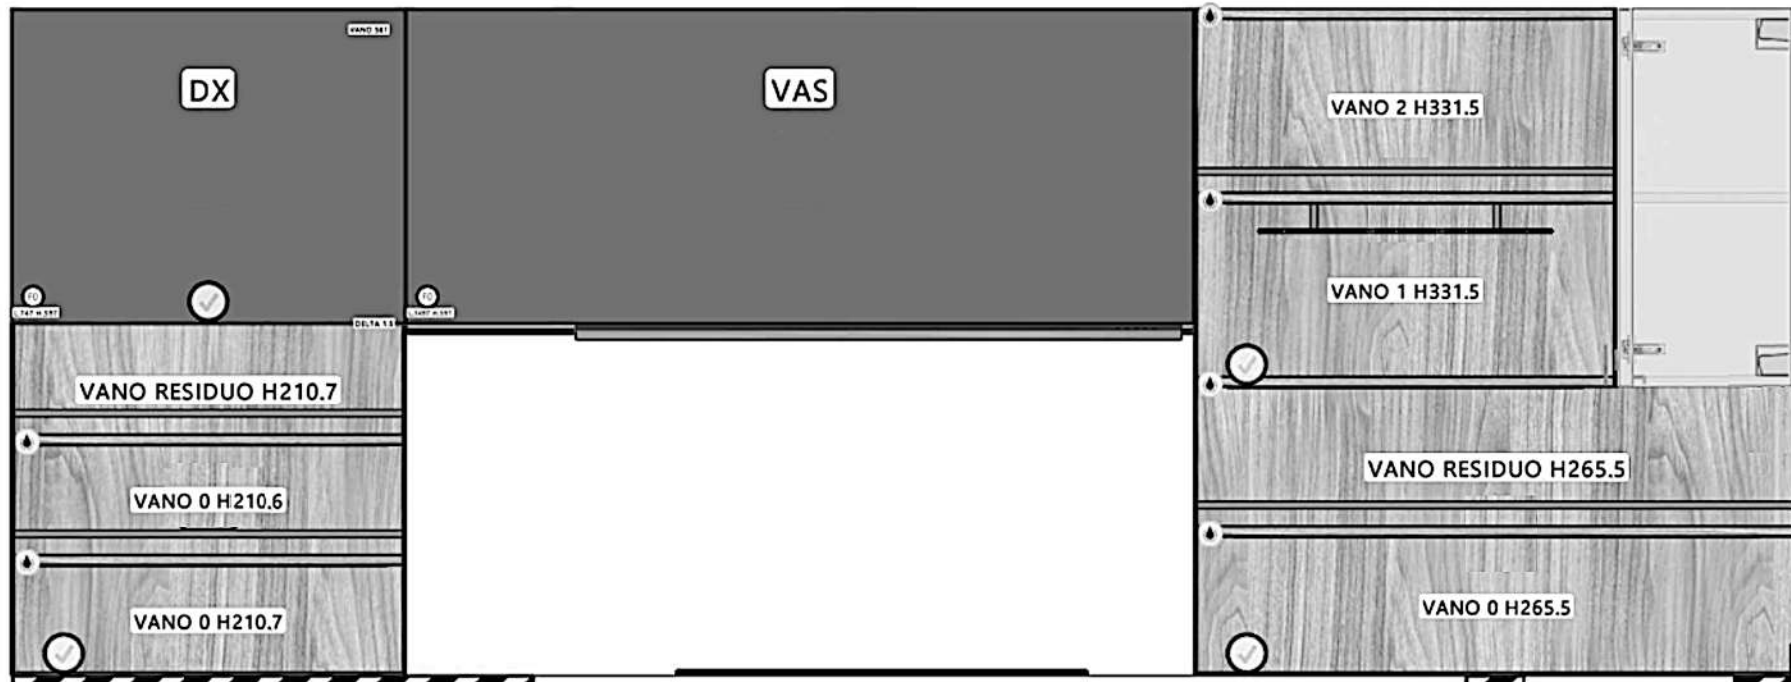

Rivenditore : Comastri Arredamenti

Località : Castelnovo Ne'monti

Marca : Veneta Cucine

Modello : Oyster Dek

BASI 355 700 1200 1150
 PENSILI 750 1500 803 352

Rivenditore : Comastri Arredamenti

Località : Castelnuovo Ne'monti