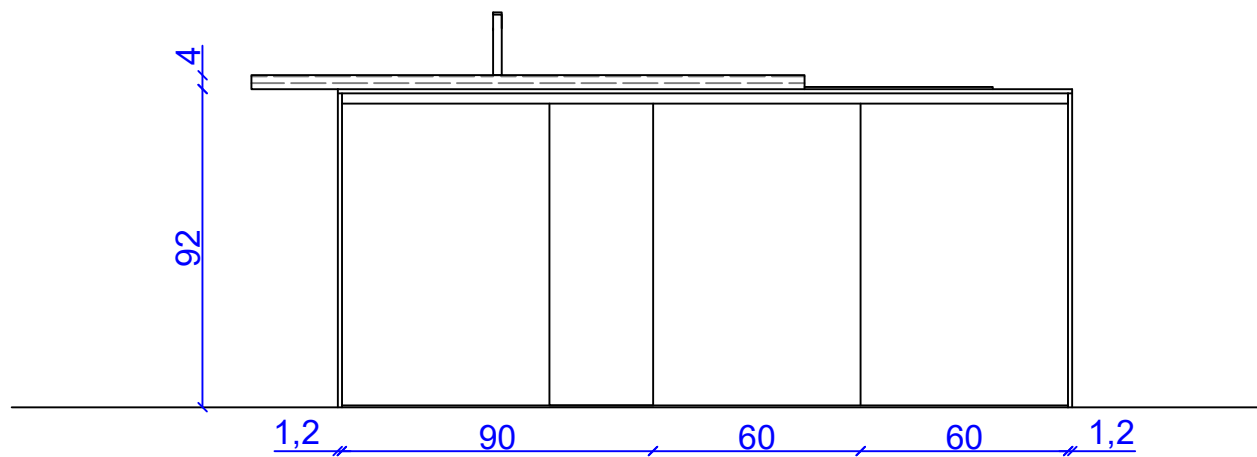

Rivenditore : ZEUS ARREDA S.R.L.

Località : VERONA

Marca : Doimo

Modello : Aspen