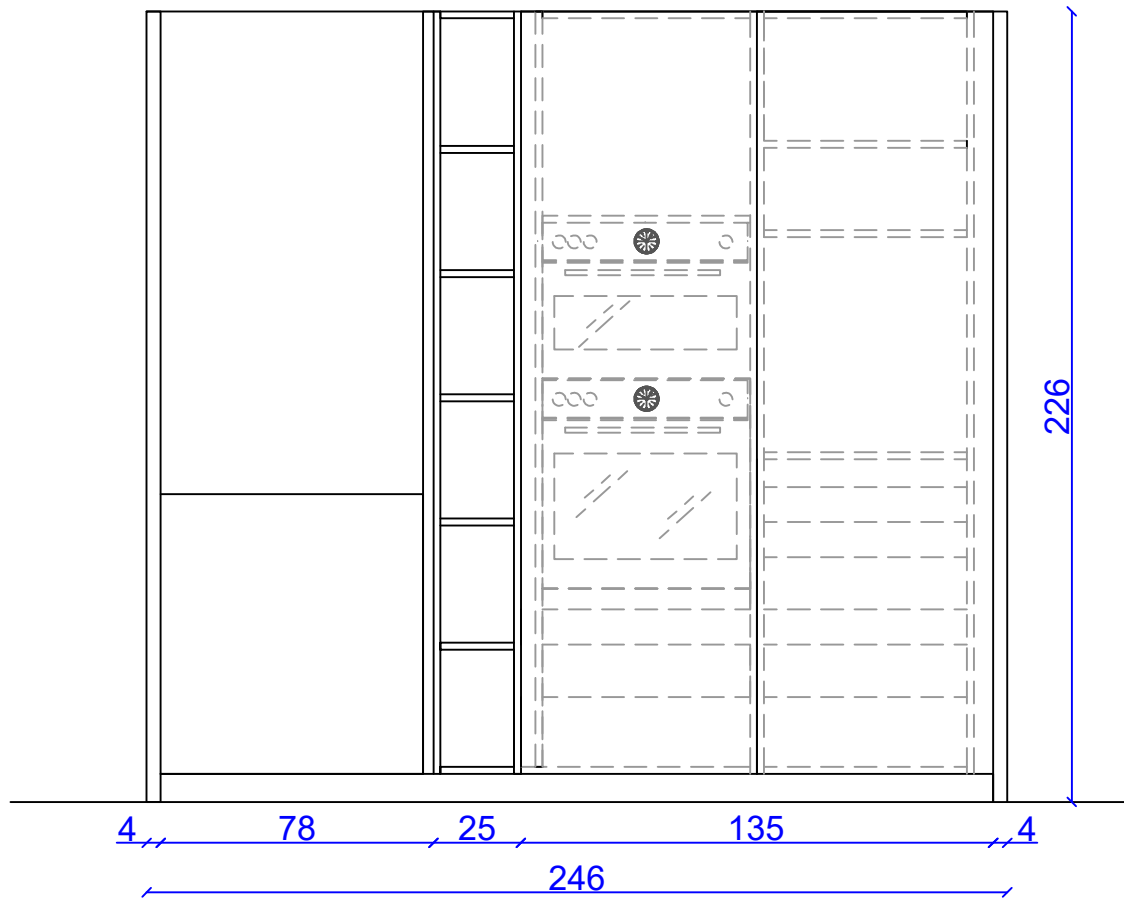

Marca : Doimo

Modello : Aspen

Rivenditore : ZEUS ARREDA S.R.L.
Località : VERONA
Marca : Doimo
Modello : D23