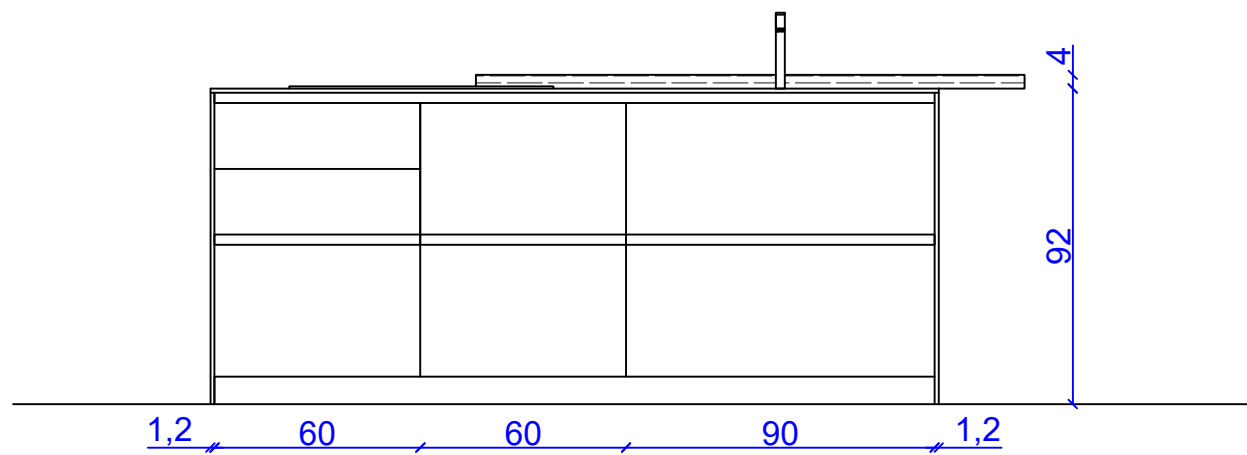

Rivenditore : ZEUS ARREDA S.R.L.
Località : VERONA
Marca : Doimo
Modello : Aspen