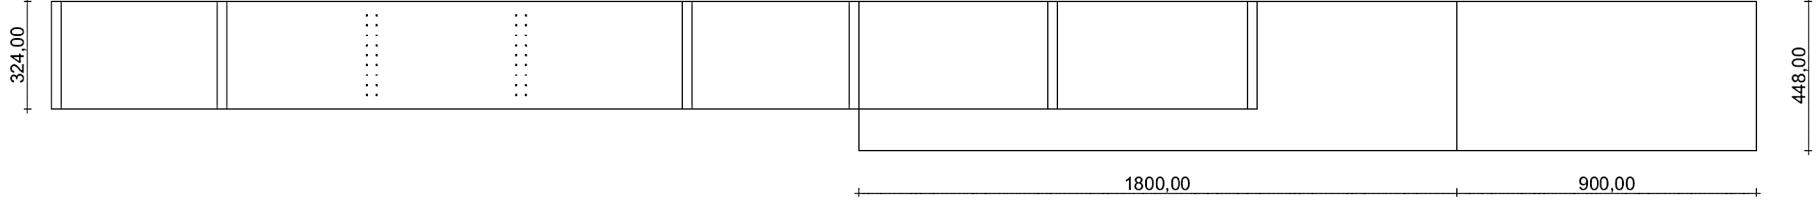

30,00 470,00 30,00 1370,00 30,00 470,00 30,00 570,00 30,00 570,00 30,00

Rivenditore : Mobili Lanzetti di Lanzetti Mario & C. snc
Località : Torre Di Santa Maria
Marca : Pianca
Modello : Spazioteca