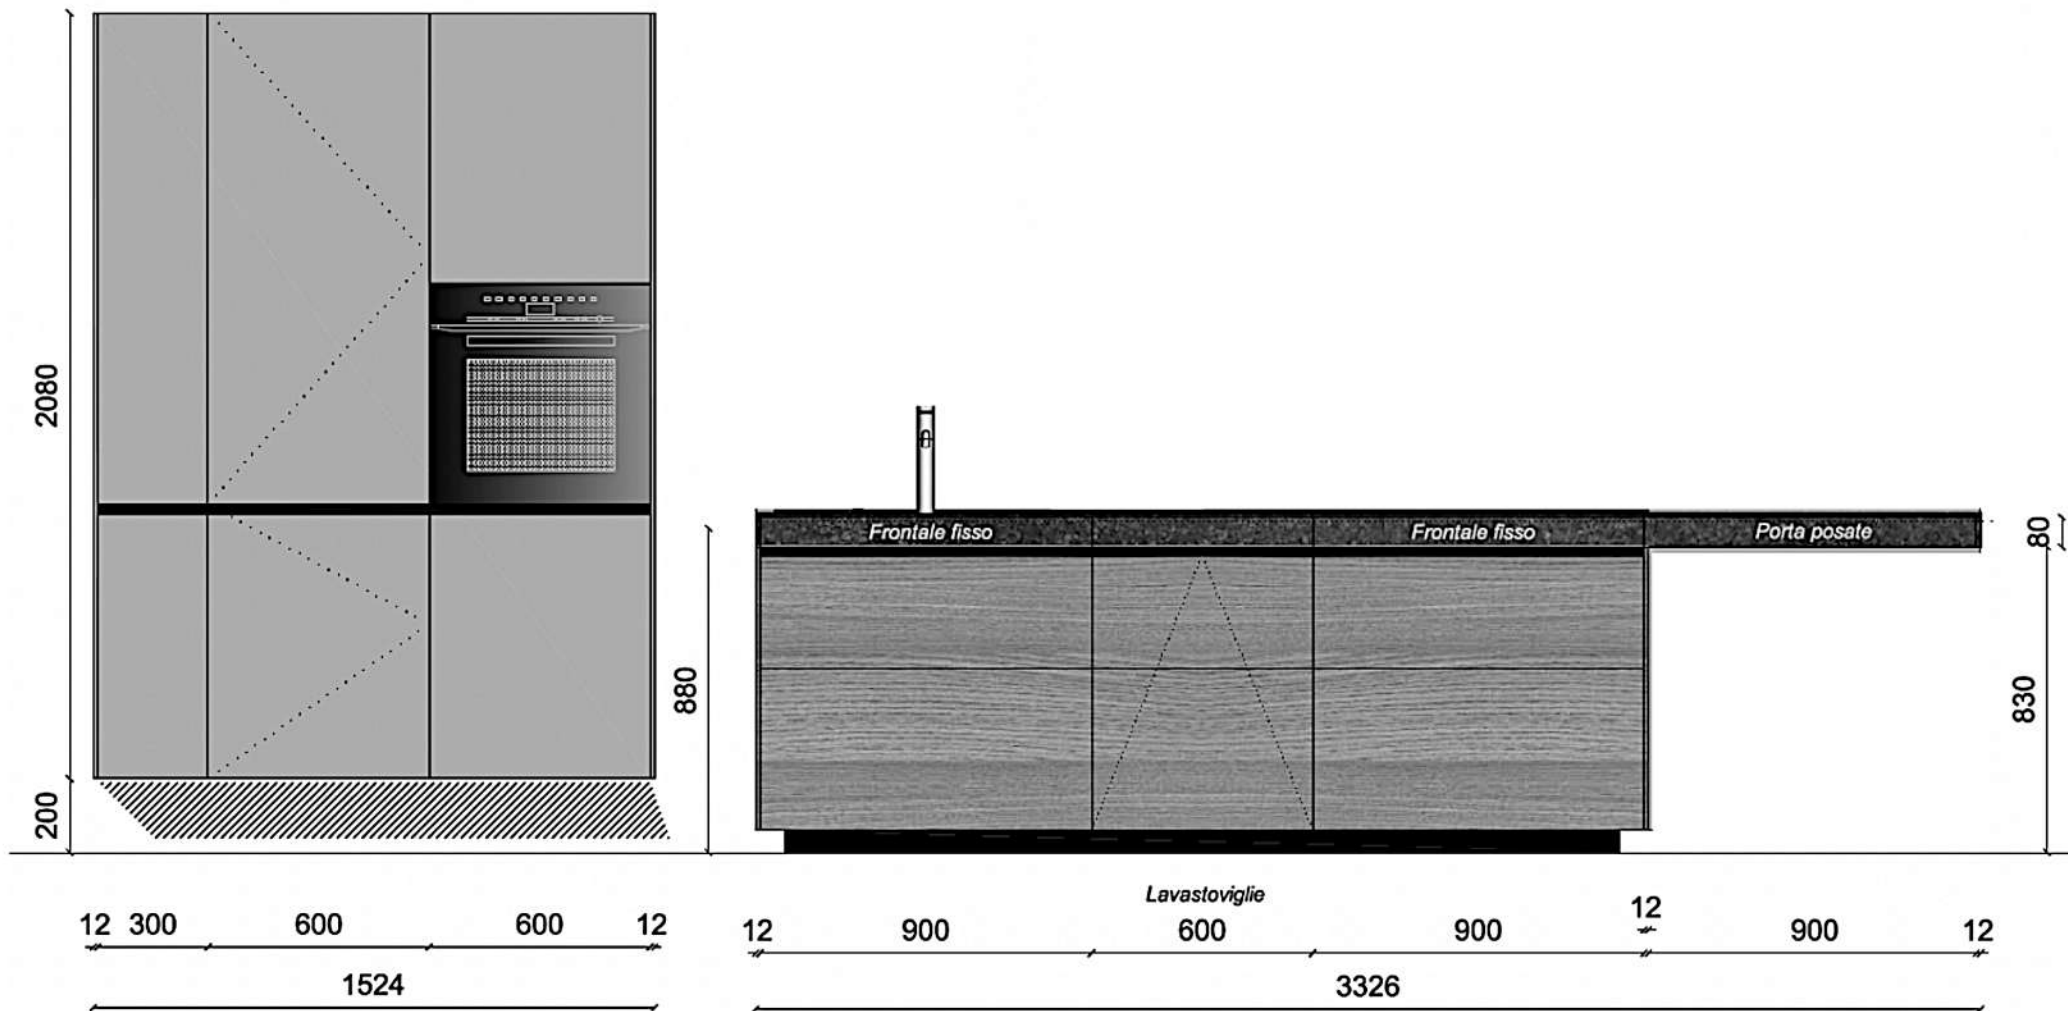

1452 LOGICA THECA H8

Set scolatoio
L.400 mm

Rivenditore : Spazio Mar _____

Località : Gatteo _____

Marca : Valcucine _____

Modello : Artematica-Genius Loci e Riciclantica _____

Rivenditore : Spazio Mar

Località : Gatteo

Marca : Valcucine

Modello : Artematica-Genius Loci e Riciclantica