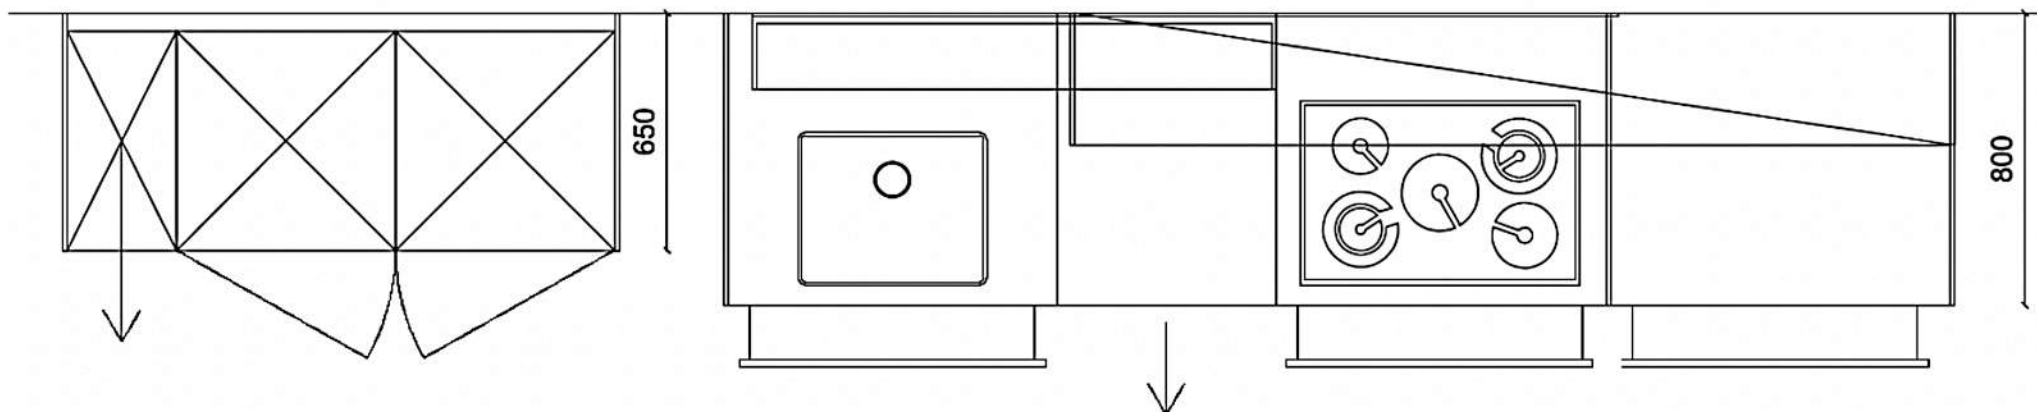

1452 LOGICA THECA H8

Set scolatoio
L.400 mm

Rivenditore : Spazio Mar _____

Località : Gatteo _____

Marca : Valcucine _____

Modello : Artematica-Genius Loci e Riciclantica _____

Rivenditore : Spazio Mar

Località : Gatteo