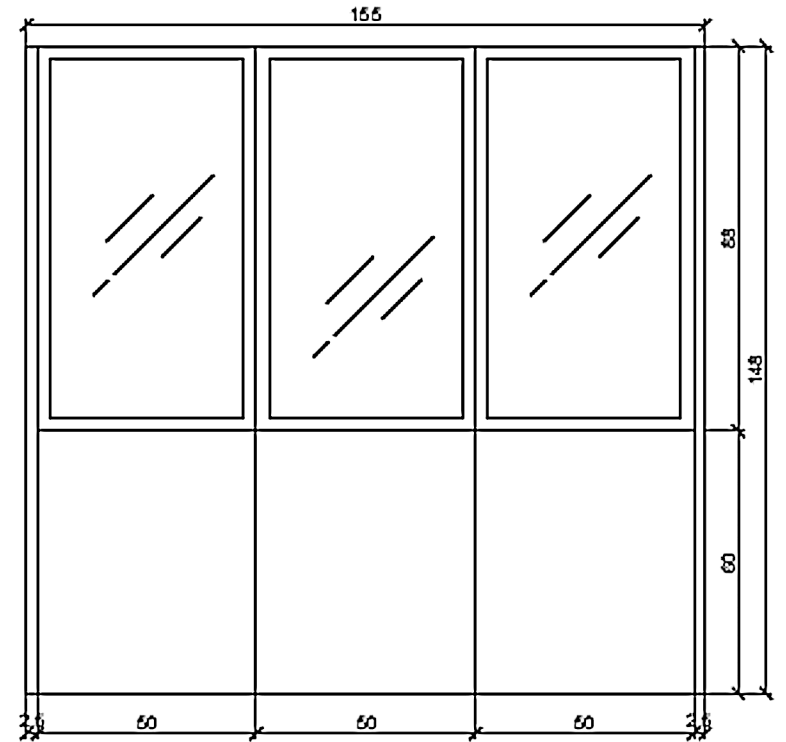

AA'

Rivenditore : Cube Design Milano

Località : Milano

Marca : Nolte Küchen

Modello : Feel - Manhattan