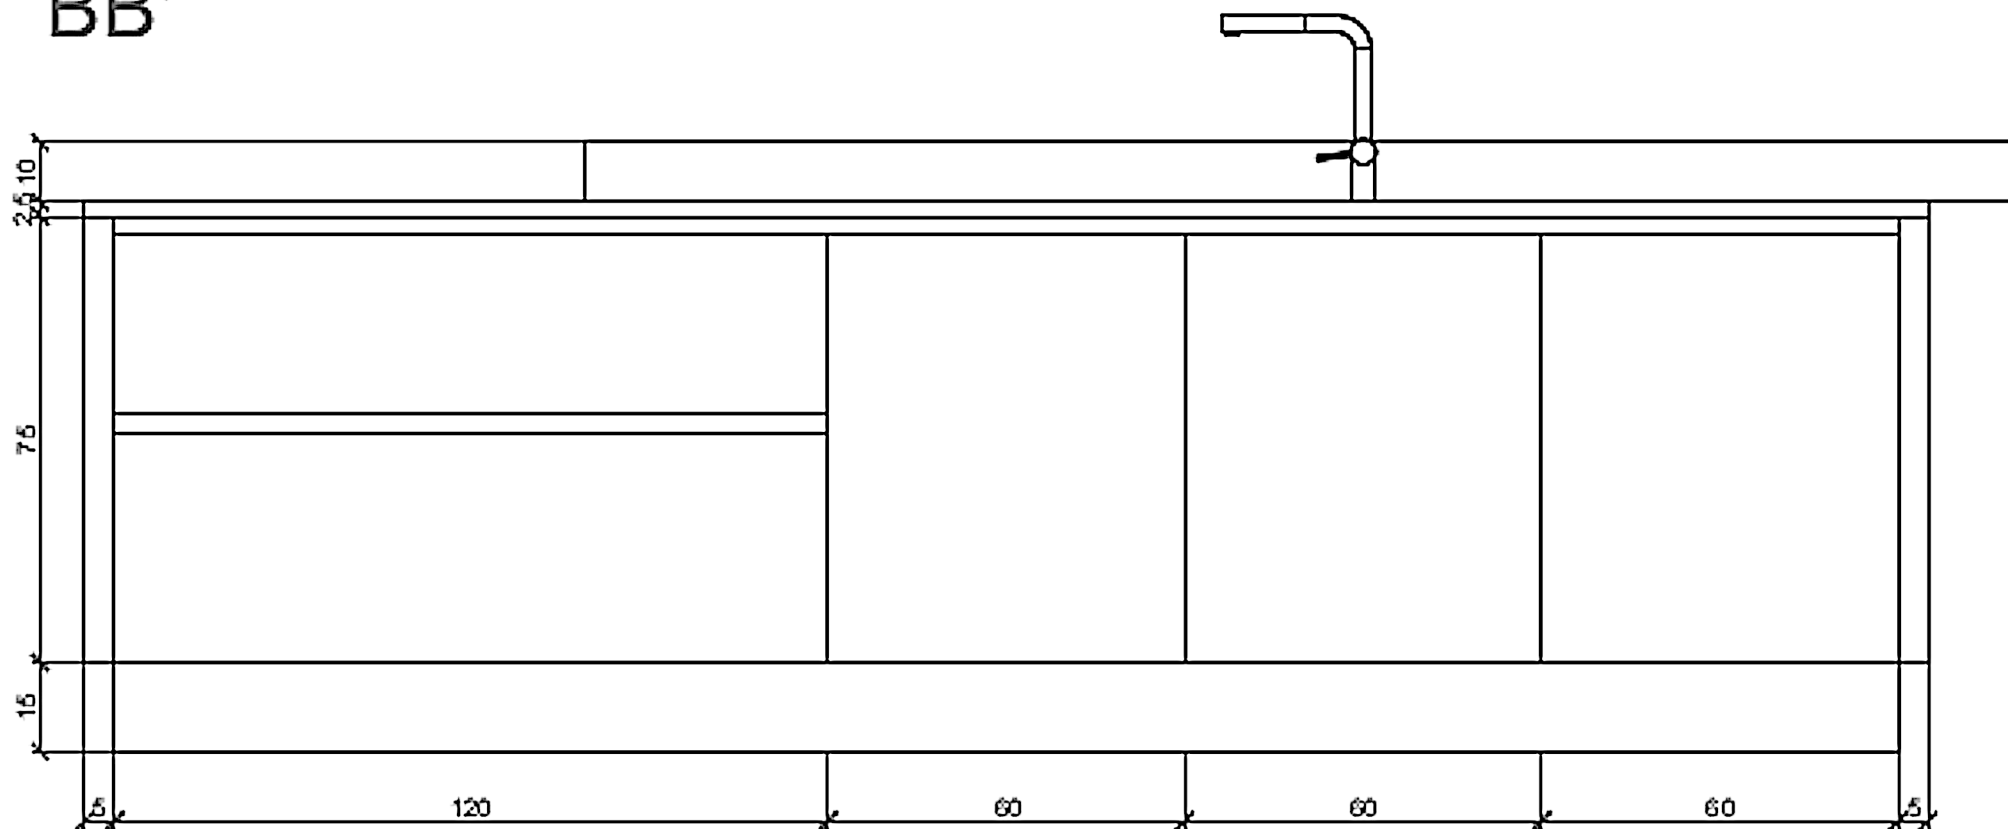

BB'

Rivenditore : Cube Design Milano

Località : Milano

Marca : Nolte Küchen

Modello : Feel - Manhattan