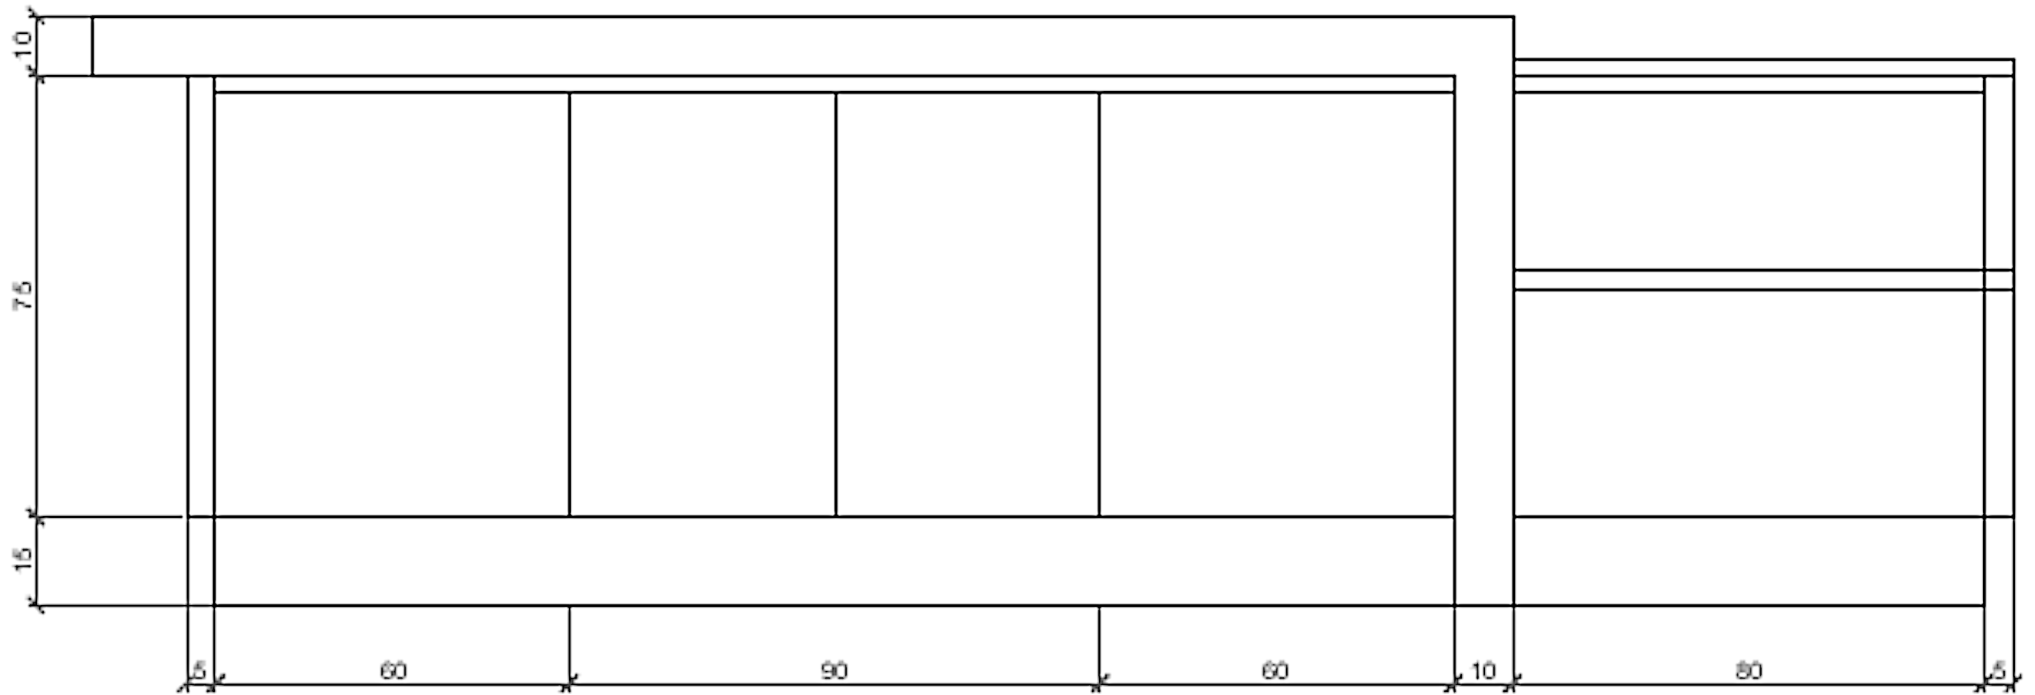

CC'

Rivenditore : Cube Design Milano

Località : Milano

Marca : Nolte Küchen

Modello : Feel - Manhattan