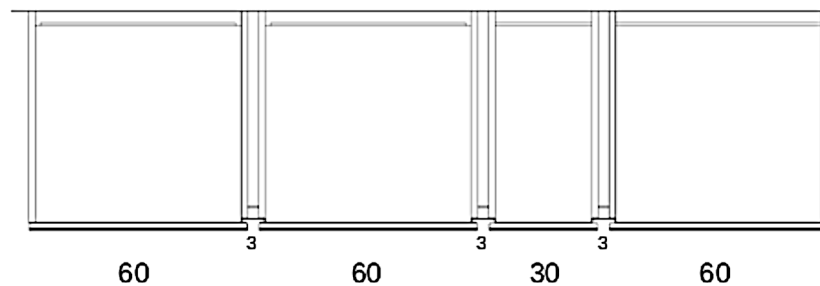

**DIMENSIONI TOTALI ISOLA:**

L 244 CM – H 91,4 CM – P 96,5 CM

PIANO SNACK 150X50 SP.6 CM

Rivenditore : Crescente Habitat Casa

Località : Pontelongo

Marca : Doimo Cucine

Modello : New Aspen

**DIMENSIONI TOTALI COLONNE:**  
L 219 CM – H 224 CM – P 60 CM