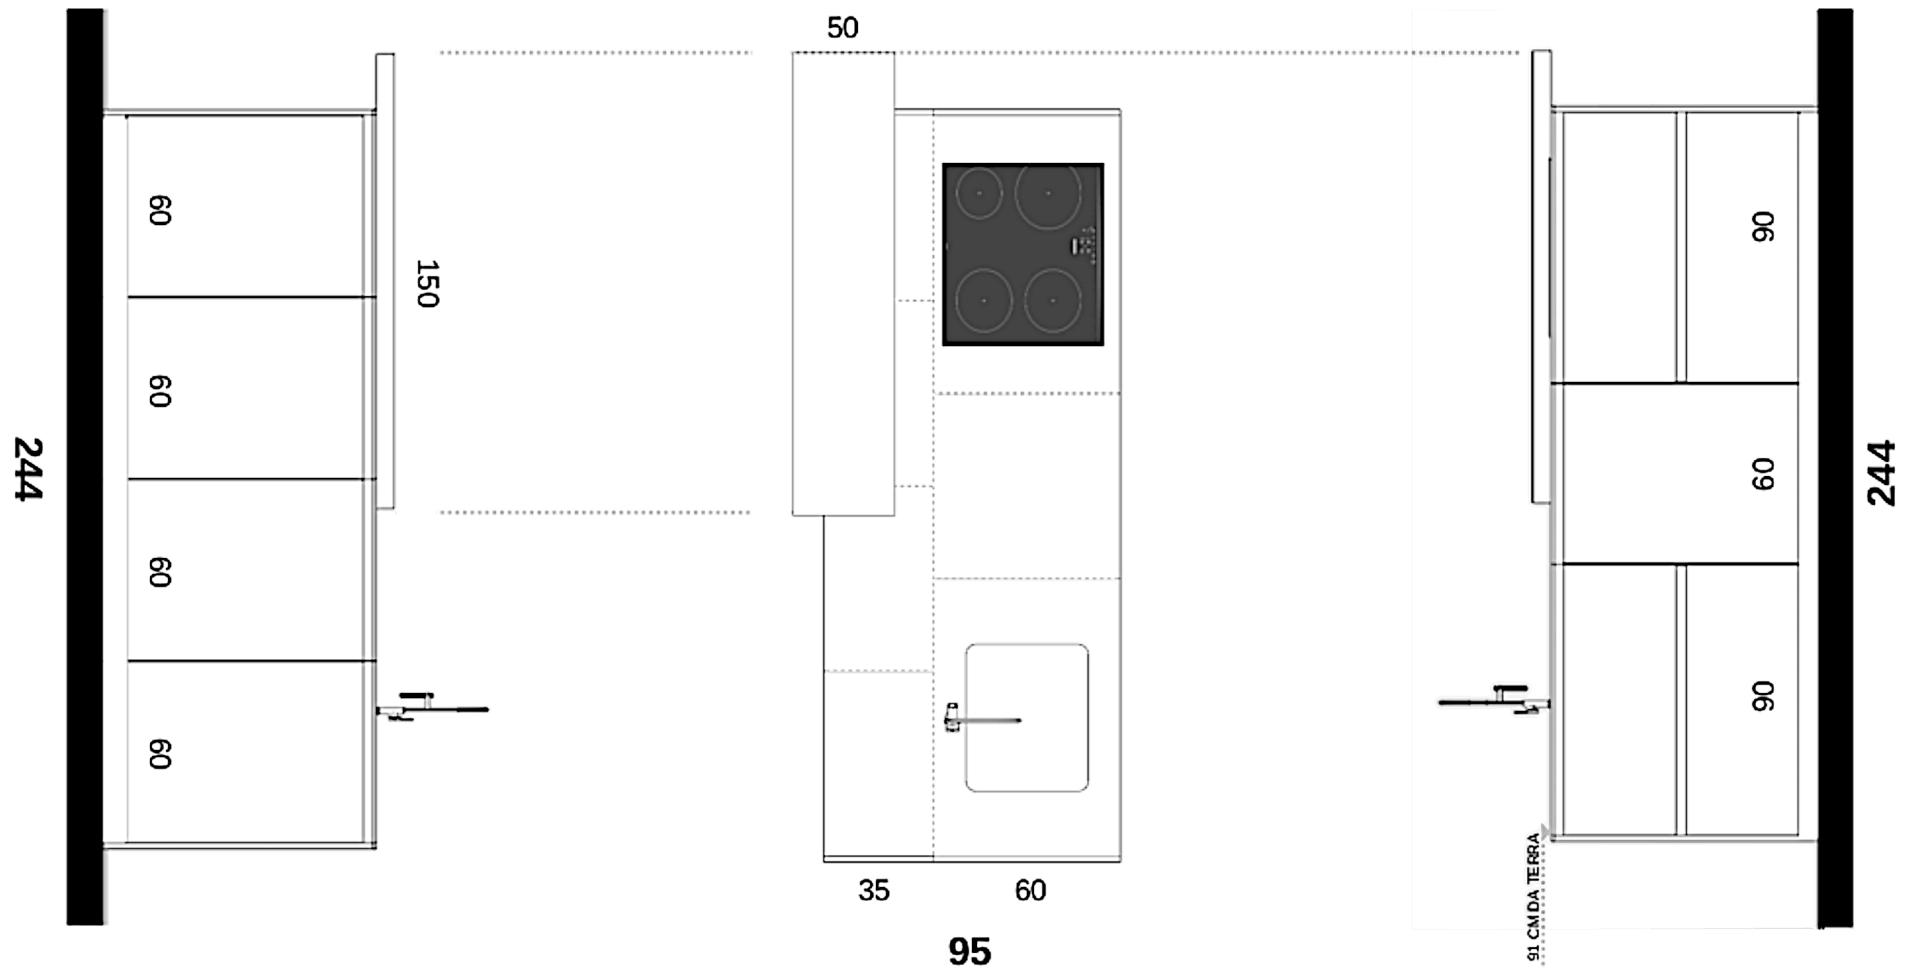

**DIMENSIONI TOTALI ISOLA:**

L 244 CM – H 91,4 CM – P 96,5 CM

PIANO SNACK 150X50 SP.6 CM

Rivenditore : Crescente Habitat Casa

Località : Pontelongo

Marca : Doimo Cucine

Modello : New Aspen

**DIMENSIONI TOTALI COLONNE:**  
L 219 CM – H 224 CM – P 60 CM