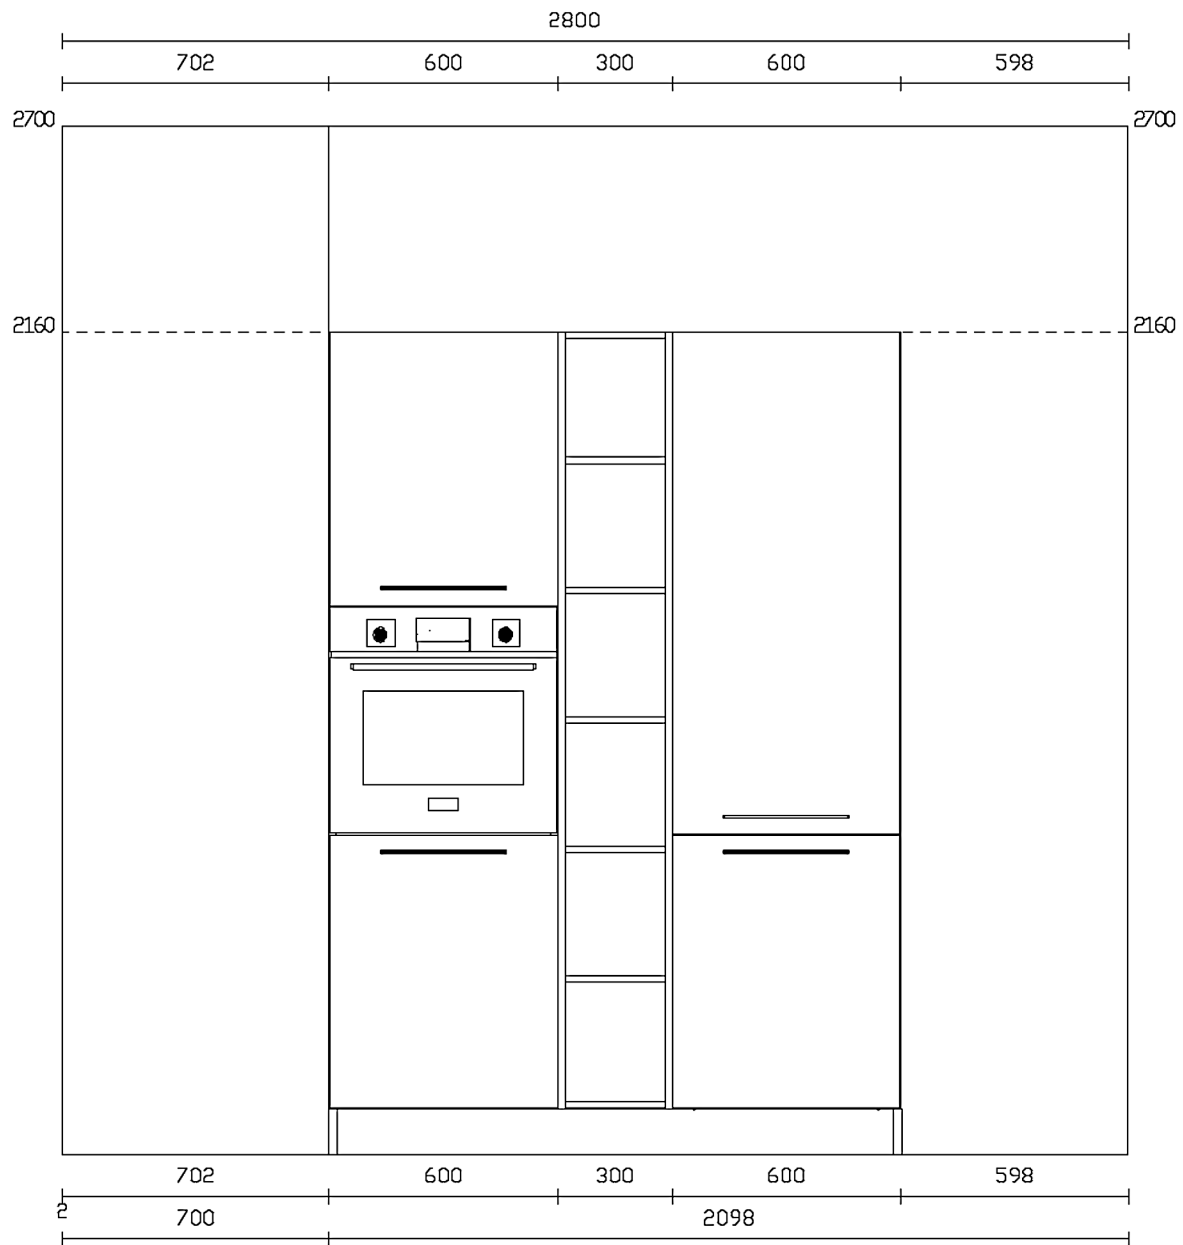

Rivenditore : Studio Design

Località : Narni

Marca : Arredo3

Modello : Cloè