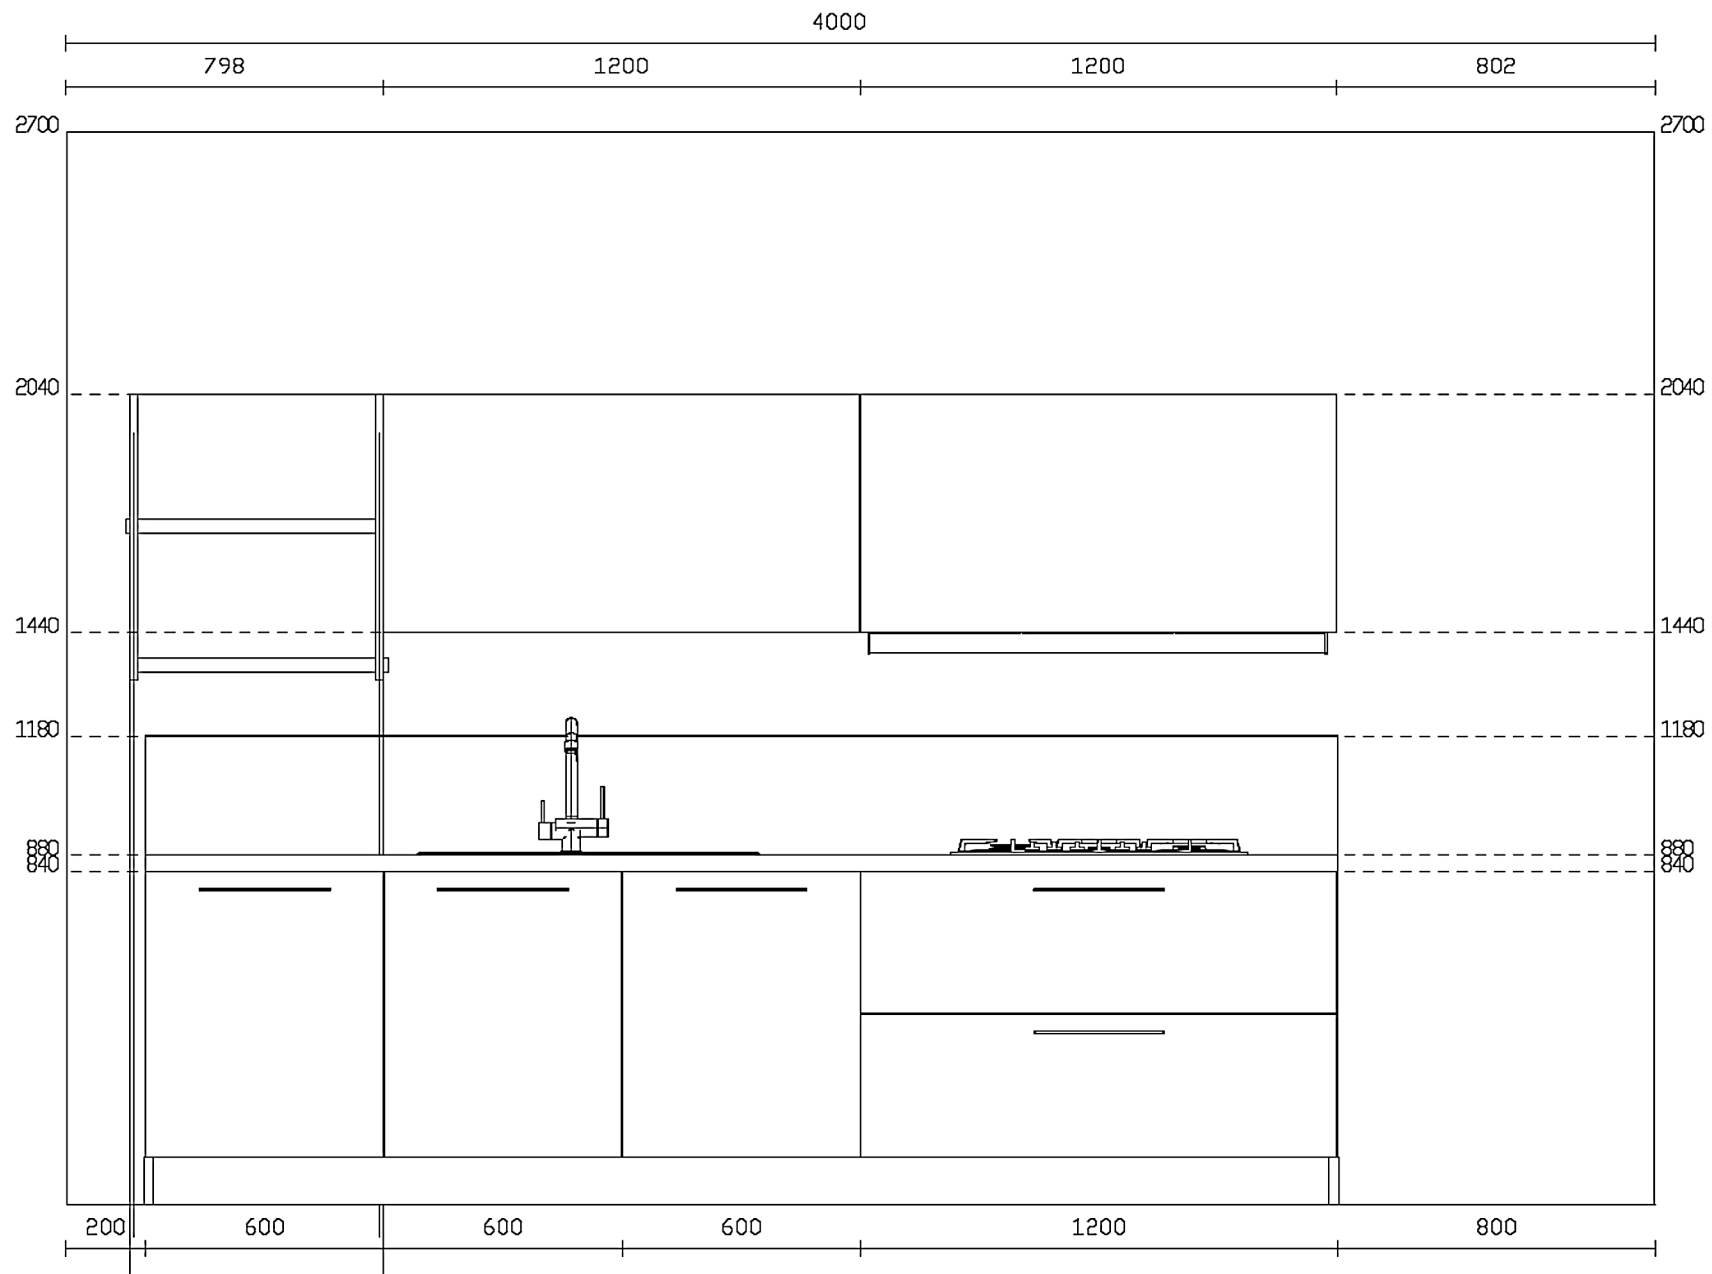

Rivenditore : Studio Design

Località : Narni

Marca : Arredo3

Modello : Cloè

Rivenditore : Studio Design

Località : Narni

Marca : Arredo3

Modello : Cloè

Rivenditore : Studio Design

Località : Narni

Marca : Arredo3

Modello : Cloè