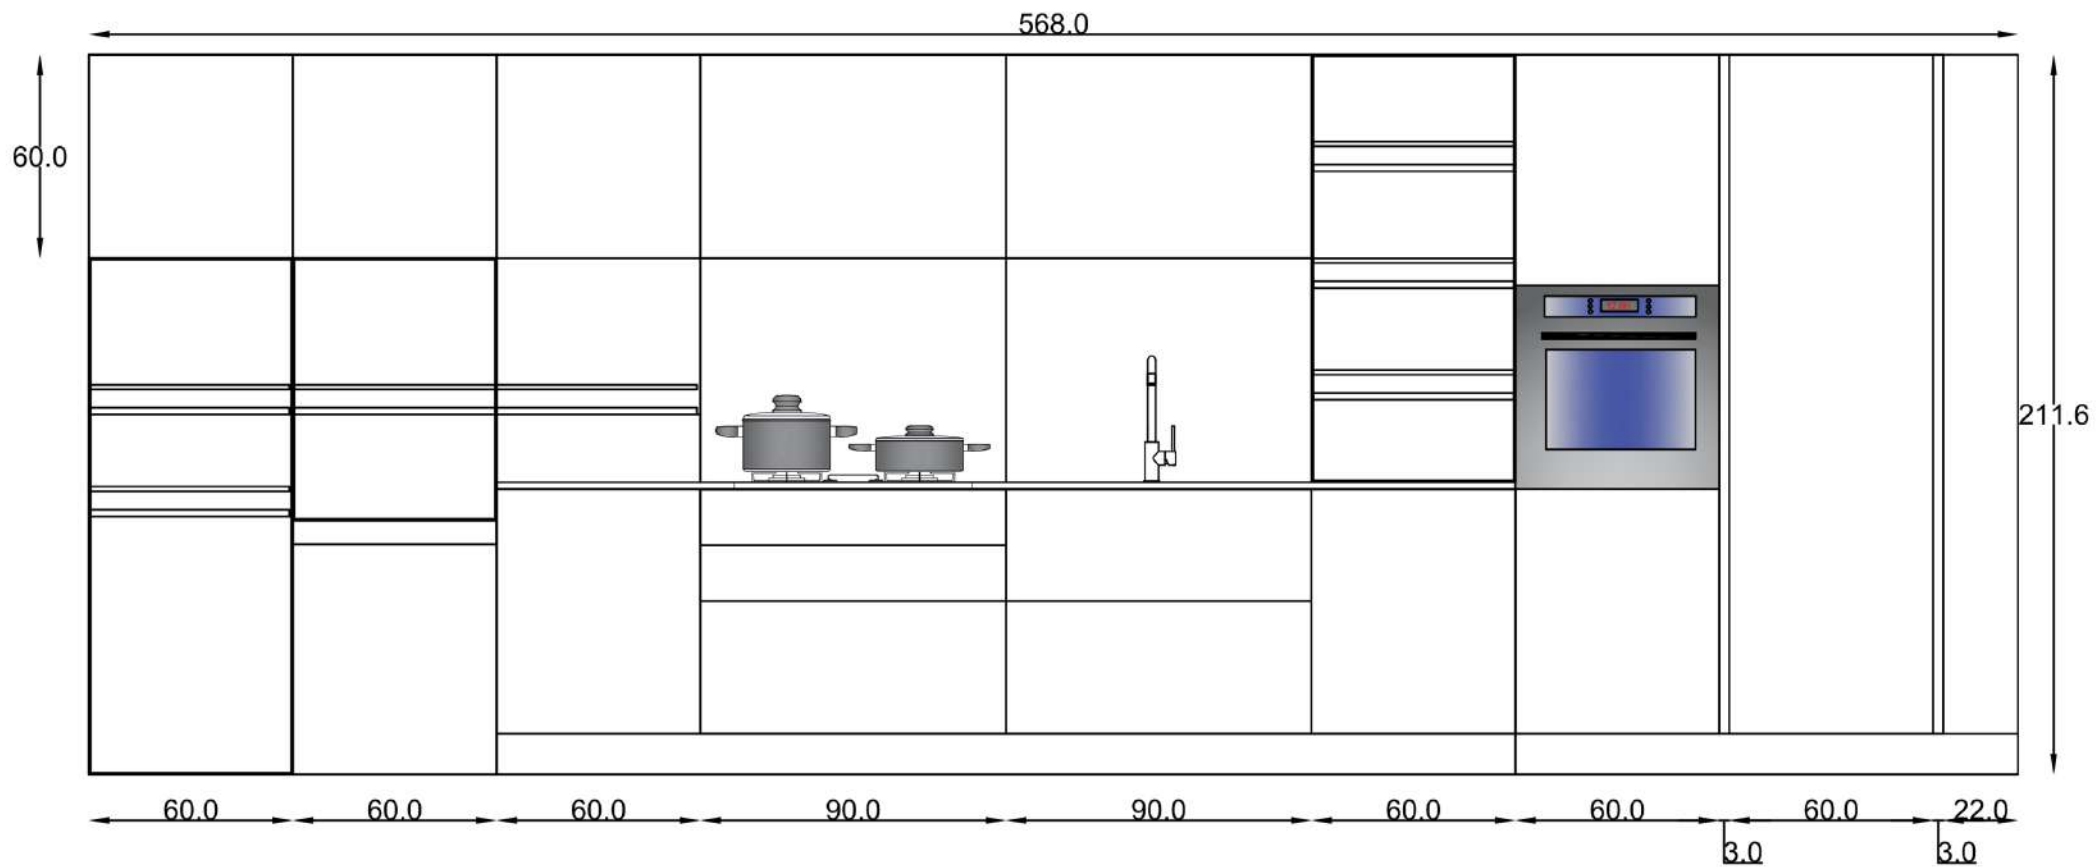

Rivenditore: Ardin Selezione D'interni

Località: Napoli (NA)

Marca: Veneta Cucine

Modello: Start Time

Rivenditore: Ardin Selezione D'interni

Località: Napoli (NA)

Marca: Veneta Cucine

Modello: Start Time