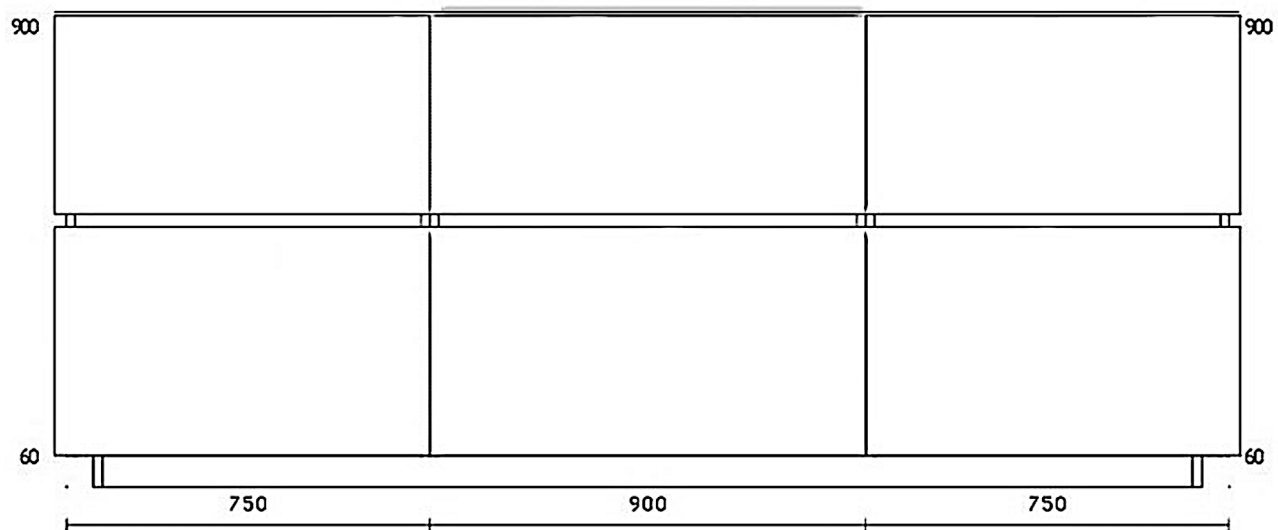

PARETE LAVELLO E COLONNE

Rivenditore : Ottagoni srl
Località : Roma
Marca : Cesar
Modello : N_Elle e parete Maxima 2.2

RETRO ISOLA

FRONTALE ISOLA

Rivenditore : Ottagoni srl _____

Località : Roma _____

Marca : Cesar _____

Modello : N_Elle e parete Maxima 2.2 _____