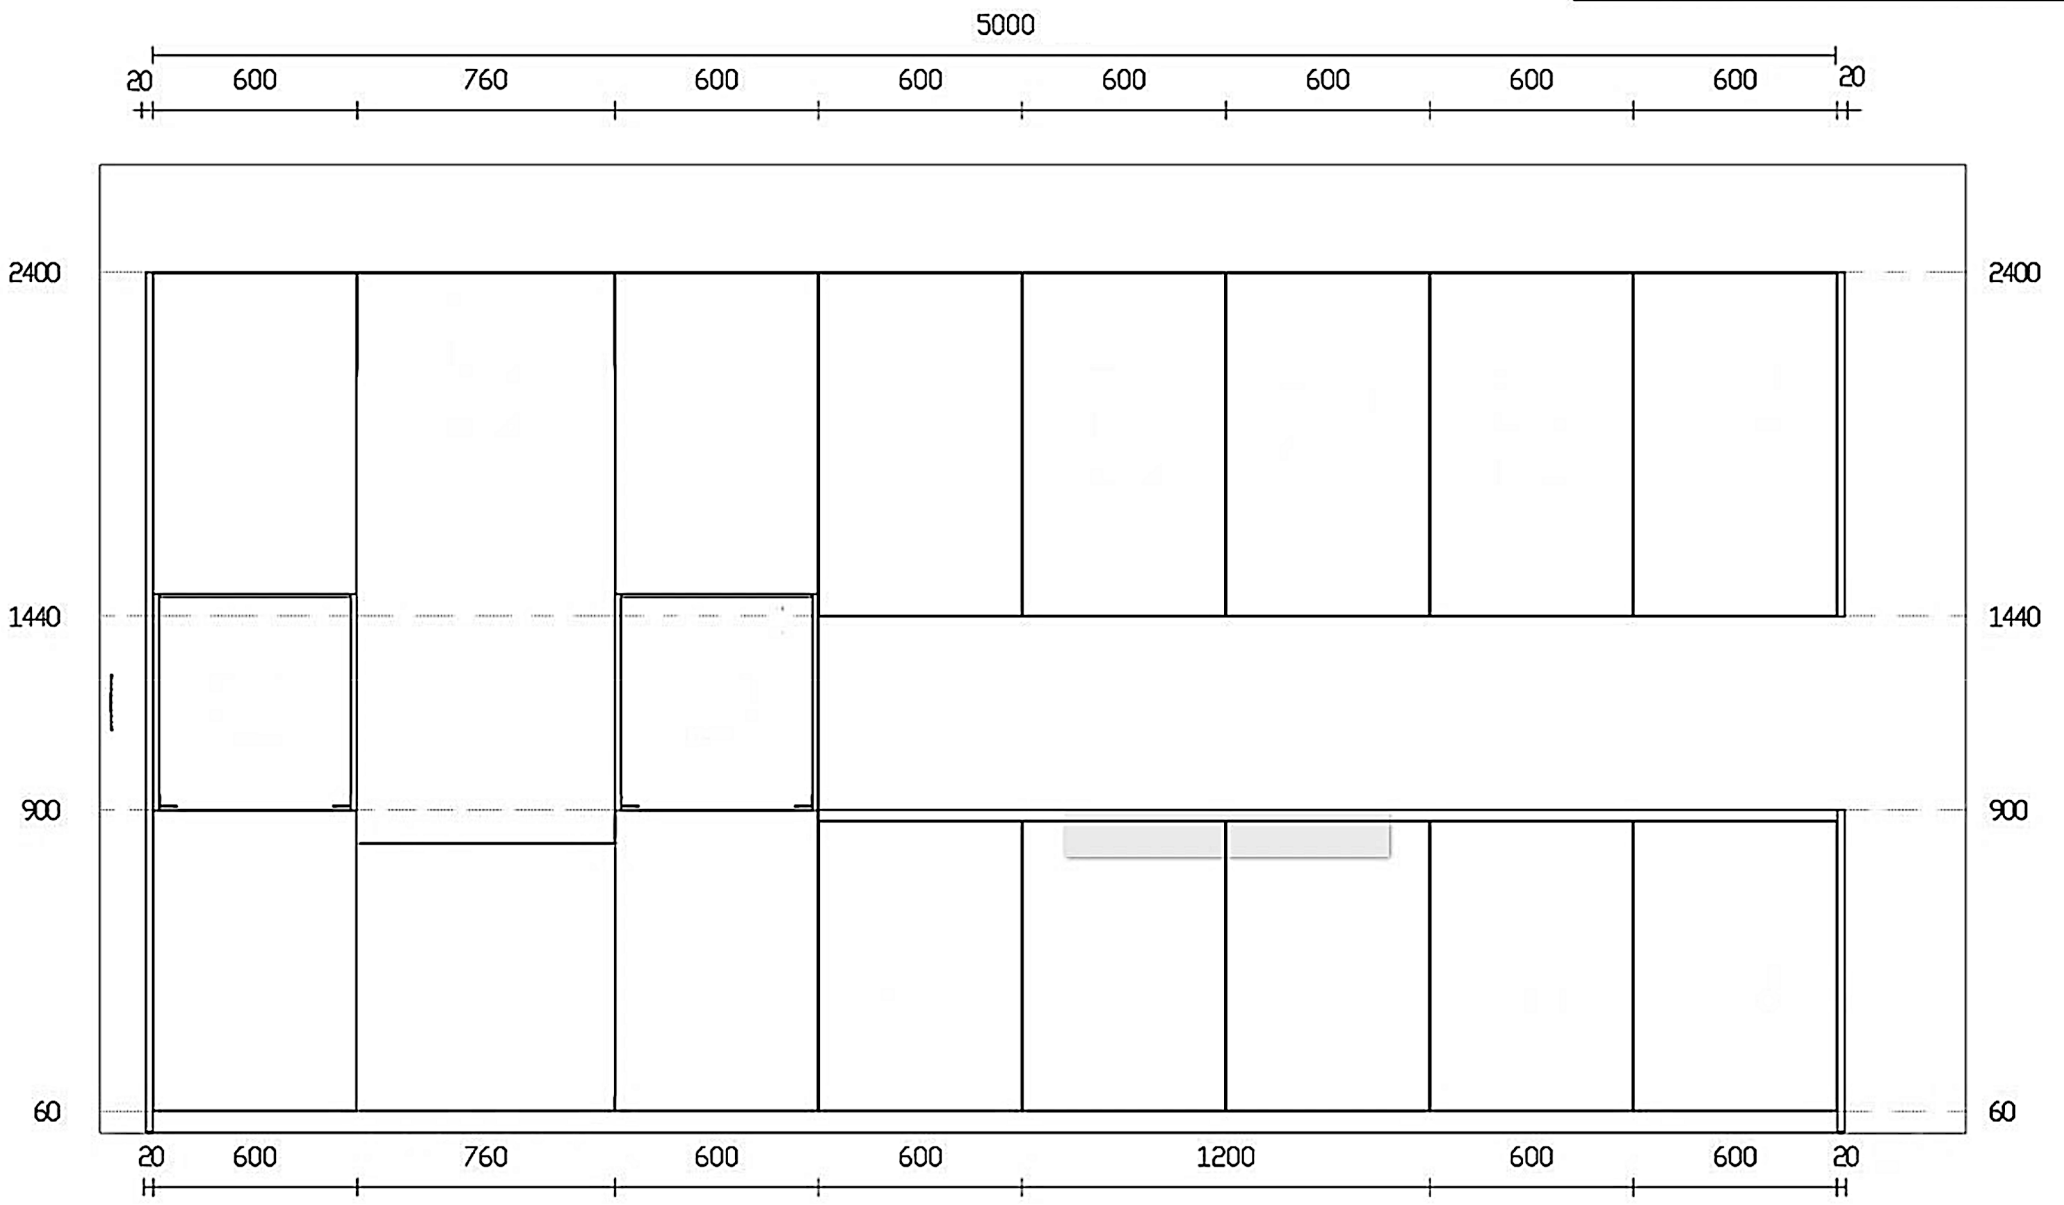

PARETE LAVELLO E COLONNE

Rivenditore : Ottagoni srl
Località : Roma
Marca : Cesar
Modello : N_Elle e parete Maxima 2.2

RETRO ISOLA

FRONTALE ISOLA

Rivenditore : Ottagoni srl _____

Località : Roma _____

Marca : Cesar _____

Modello : N_Elle e parete Maxima 2.2 _____