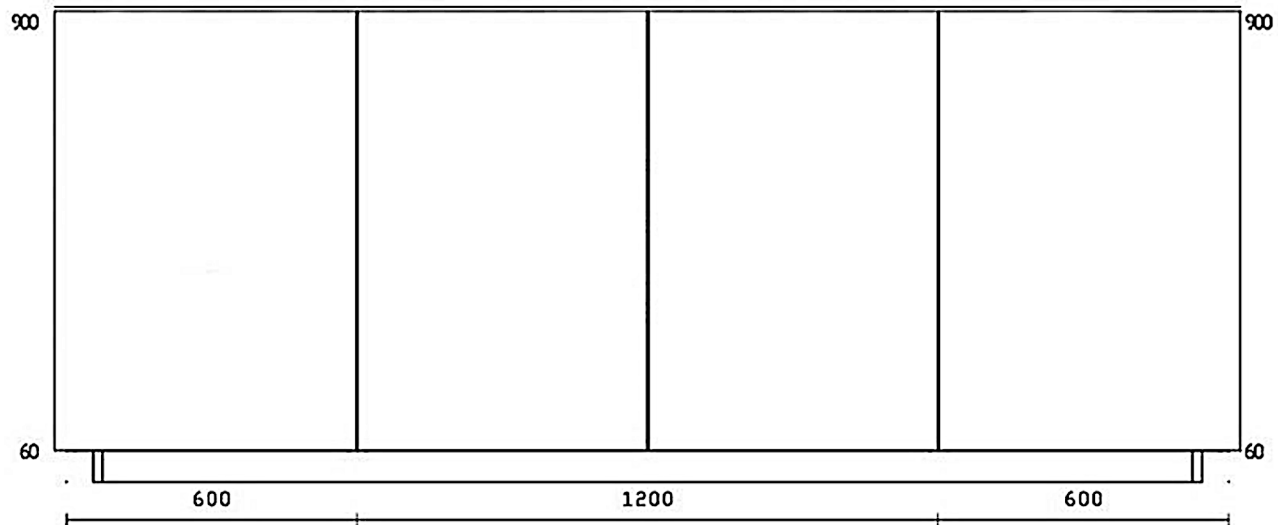

PARETE LAVELLO E COLONNE

Rivenditore : Ottagoni srl
Località : Roma
Marca : Cesar
Modello : N_Elle e parete Maxima 2.2

RETRO ISOLA

FRONTALE ISOLA

Rivenditore : Ottagoni srl _____

Località : Roma _____

Marca : Cesar _____

Modello : N_Elle e parete Maxima 2.2 _____