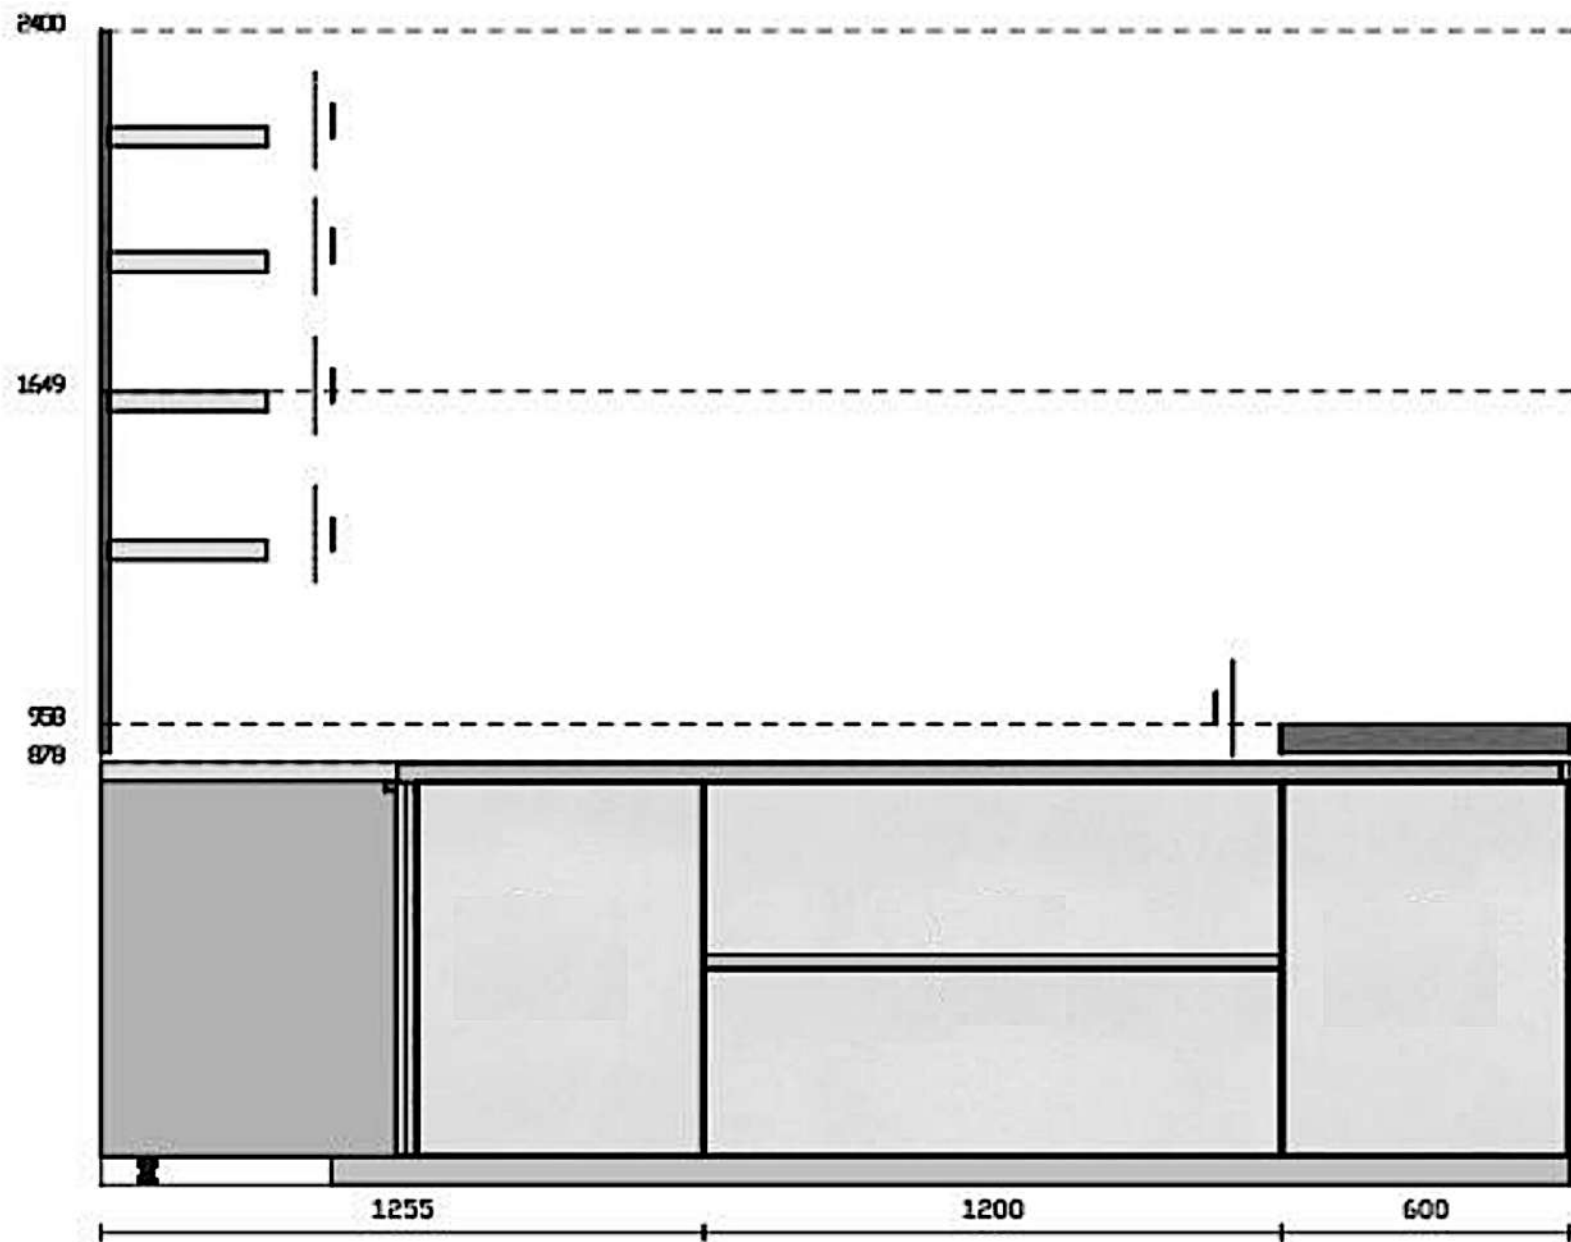

Rivenditore : Flema Arredamenti
Località : Lissone
Marca : Arredo3
Modello : Kali