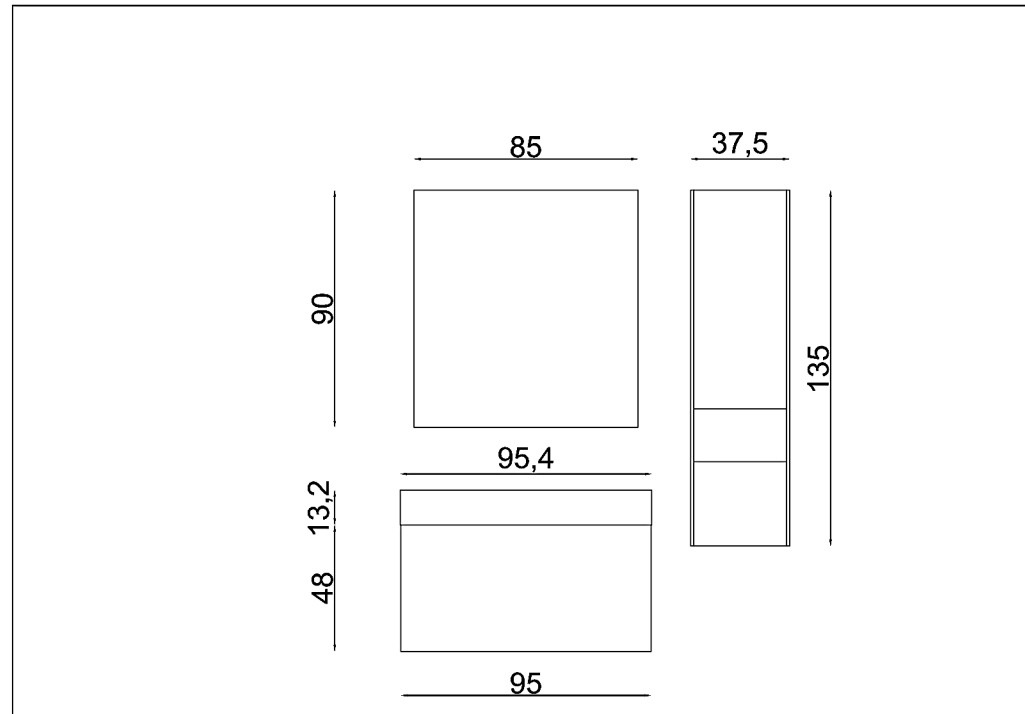

VISTA FRONTALE BAGNO

VISTA PIANTA BAGNO

Rivenditore : Mobili Rota s.n.c. di Giulio & C.

Località : Almenno San Bartolomeo

Marca : Cerasa

Modello : Carta Bianca