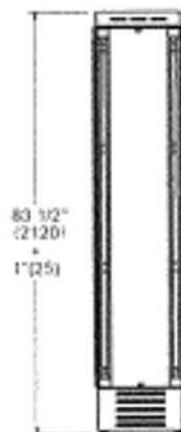

## FRZ455UBLPTT

45 cm Colonna da Incasso Freezer H212, a scomparsa totale, apertura a sx

### Caratteristiche

- sistema di conservazione No Frost
- installazione a filo cucina
- porta pannellata
- interfaccia con display TFT interno
- illuminazione a LED laterali e parte superiore
- allarme apertura porta
- 2 ripiani regolabili in altezza
- 2 cassette congelatore e 1 vassoio ghiaccio
- 2 balconcini
- dispenser ghiaccio automatico - produzione ghiaccio fino a 1,3kg/24h
- volume freezer 223L
- livello sonoro 41 (Db)