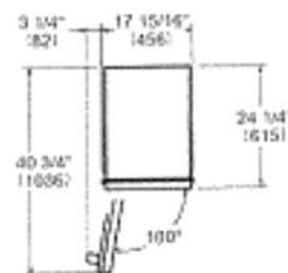

## FRZ455UBLPTT

45 cm Colonna da Incasso Freezer H212, a scomparsa totale, apertura a sx

### Caratteristiche

- sistema di conservazione No Frost
- installazione a filo cucina
- porta pannellata
- interfaccia con display TFT interno
- illuminazione a LED laterali e parte superiore
- allarme apertura porta
- 2 ripiani regolabili in altezza
- 2 cassette congelatore e 1 vassoio ghiaccio
- 2 balconcini
- dispenser ghiaccio automatico - produzione ghiaccio fino a 1,3kg/24h
- volume freezer 223L
- livello sonoro 41 (Db)