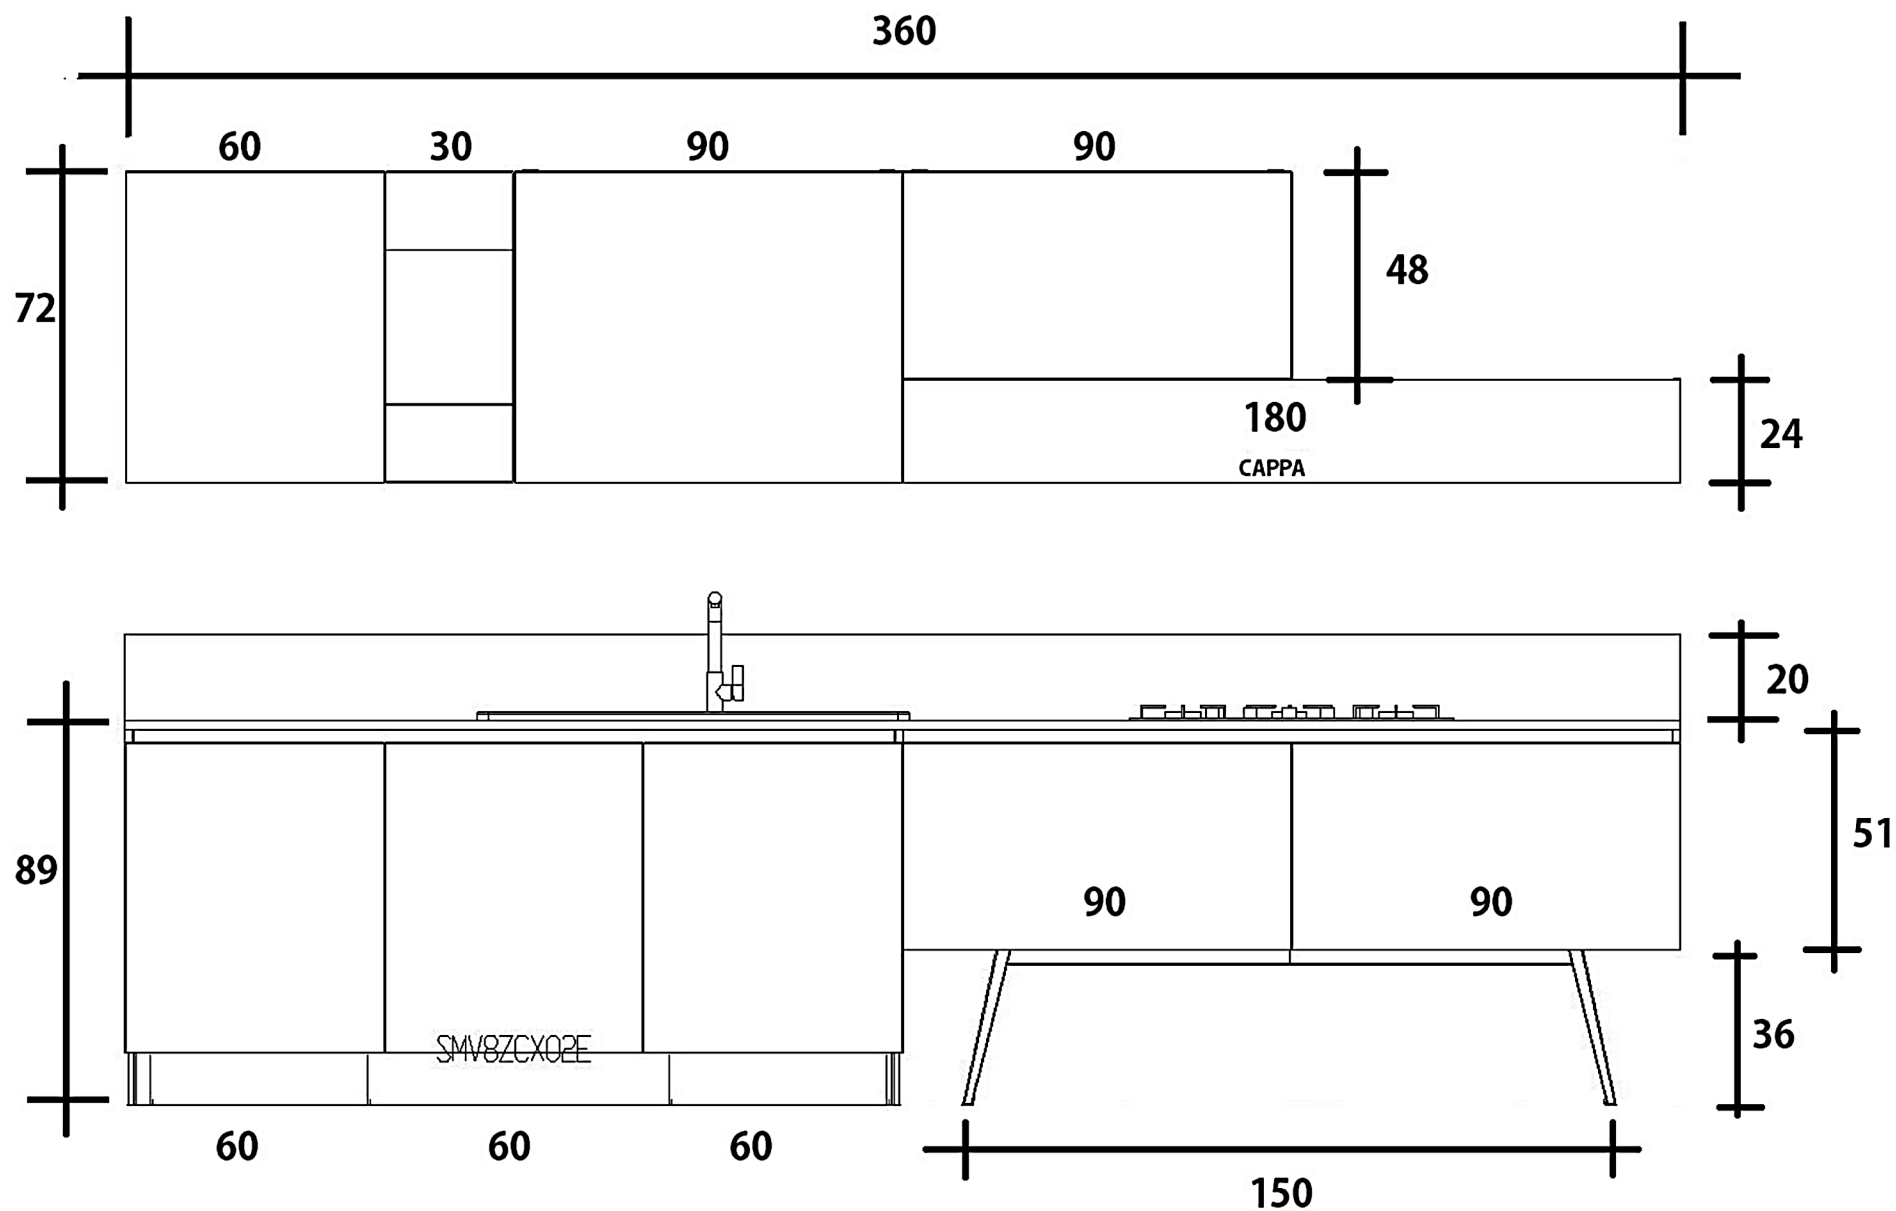

Rivenditore : Mobiltre Arredamenti & Design

Località : Fasano

Marca : Stosa Cucine

Modello : Infinity