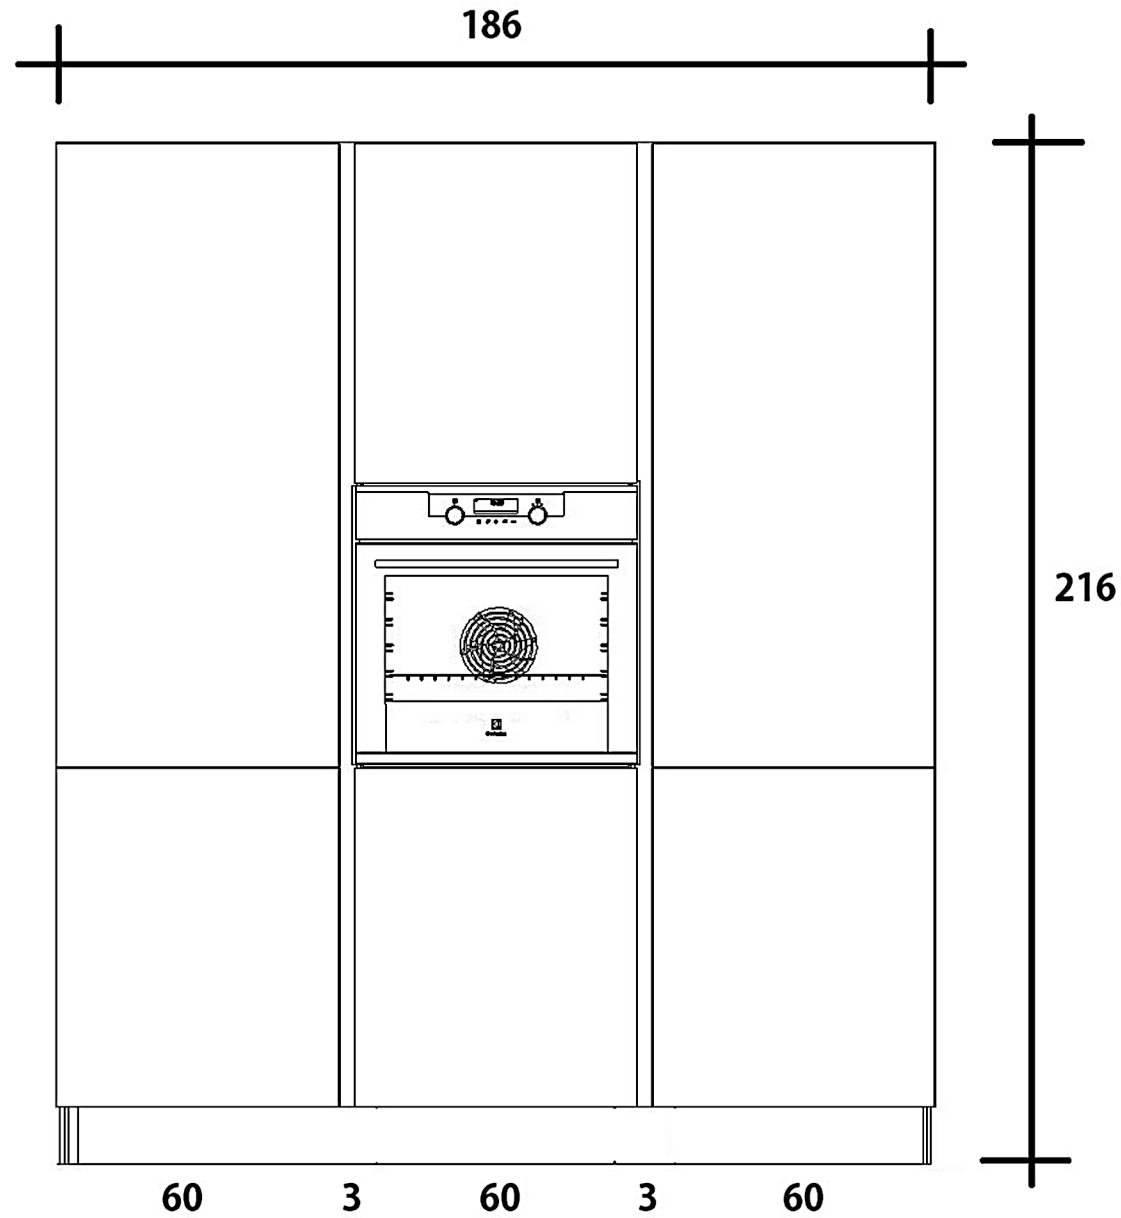

Rivenditore : Mobiltre Arredamenti & Design

Località : Fasano

Marca : Sosa Cucine

Modello : Infinity