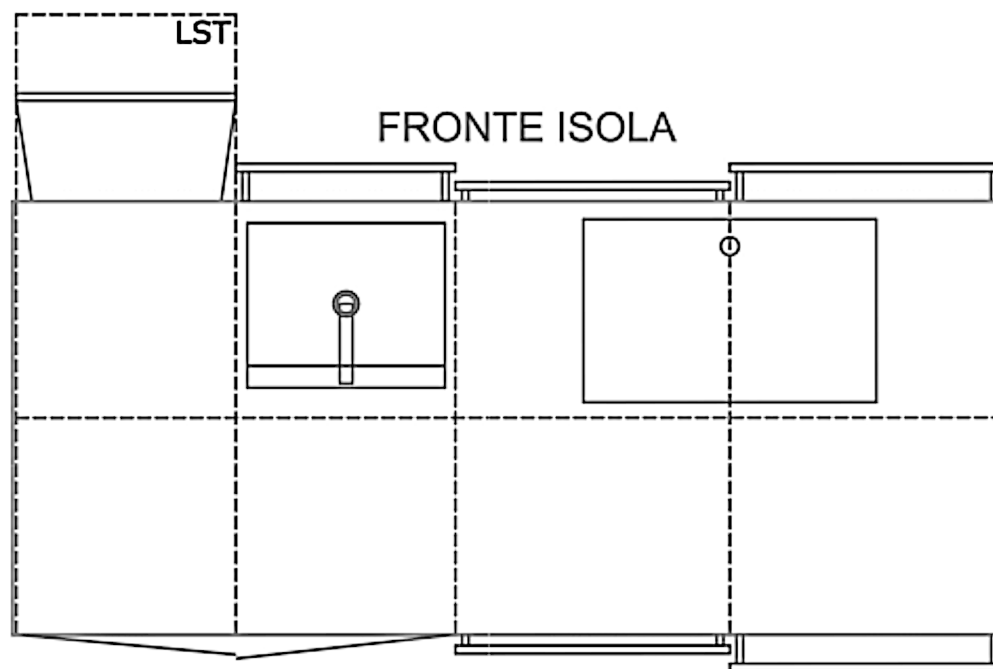

FRONTE COLONNE

LATO SX SOPESO

SEZIONE LATO DX ISOLA

Rivenditore : 41 Interior&Design
 Località : Villafranca Di Verona
 Marca : CopatLife
 Modello : 4.1

FRONTE ISOLA

SEZIONE LATO DX ISOLA

RETRO ISOLA

Rivenditore : 41 Interior&Design

Località : Villafranca Di Verona

Marca : CopatLife

Modello : 4.1

LATO SX SOPESO

pavimento

FRONTE COLONNE

Rivenditore : 41 Interior&Design

Località : Villafranca Di Verona