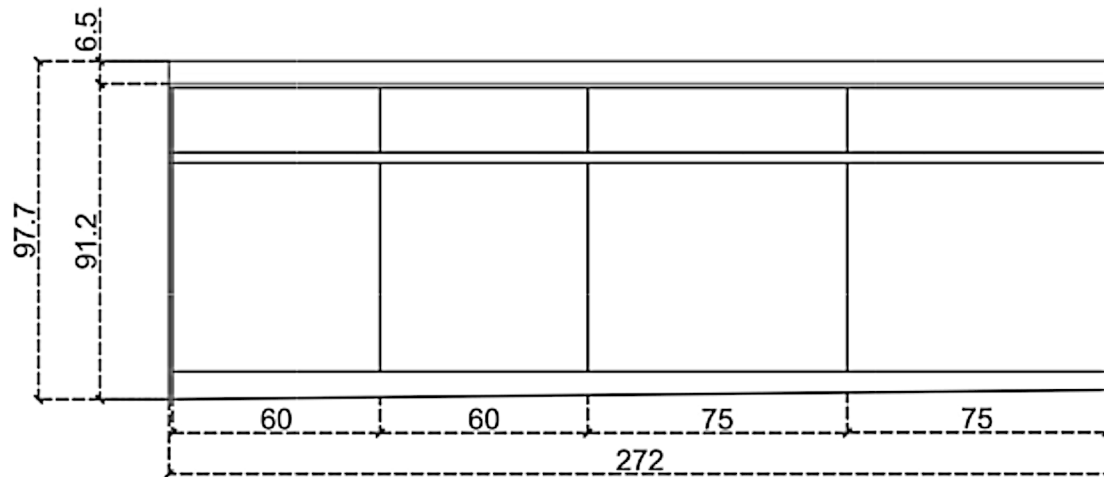

FRONTE COLONNE

LATO SX SOPESO

SEZIONE LATO DX ISOLA

Rivenditore : 41 Interior&Design
 Località : Villafranca Di Verona
 Marca : CopatLife
 Modello : 4.1

FRONTE ISOLA

SEZIONE LATO DX ISOLA

RETRO ISOLA

Rivenditore : 41 Interior&Design