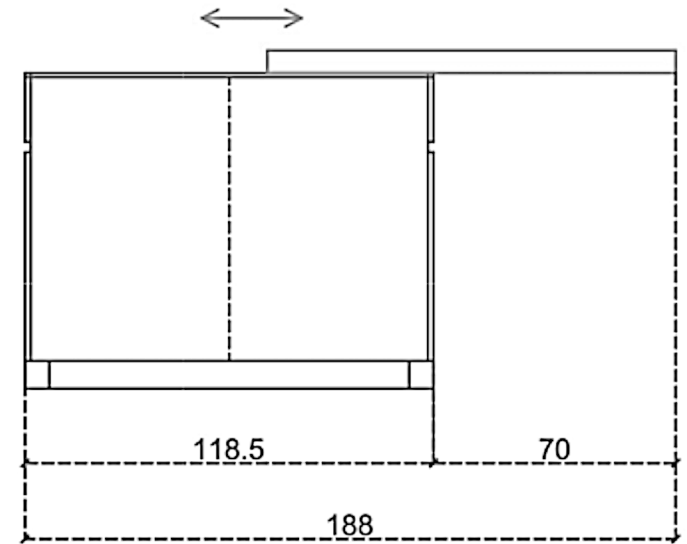

FRONTE COLONNE

LATO SX SOPESO

SEZIONE LATO DX ISOLA

Rivenditore : 41 Interior&Design
 Località : Villafranca Di Verona
 Marca : CopatLife
 Modello : 4.1

FRONTE ISOLA

SEZIONE LATO DX ISOLA

RETRO ISOLA

Rivenditore : 41 Interior&Design