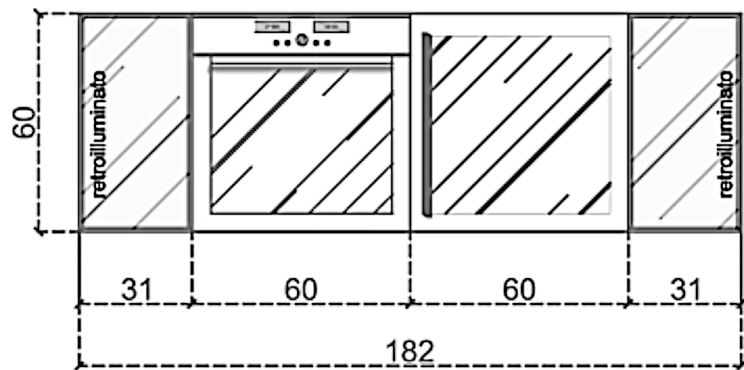

LATO SX SOPESO

pavimento