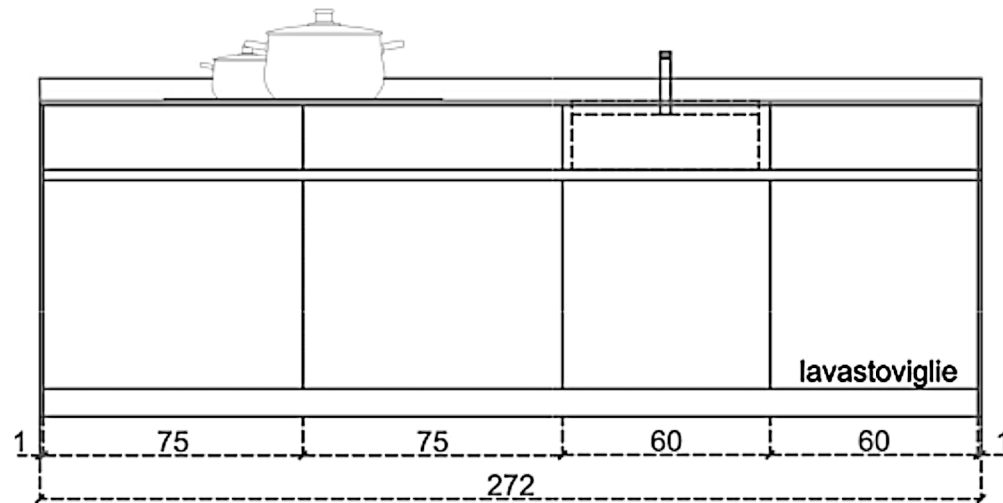

FRONTE COLONNE

LATO SX SOPESO

SEZIONE LATO DX ISOLA

Rivenditore : 41 Interior&Design
 Località : Villafranca Di Verona
 Marca : CopatLife
 Modello : 4.1

FRONTE ISOLA

SEZIONE LATO DX ISOLA

RETRO ISOLA

Rivenditore : 41 Interior&Design