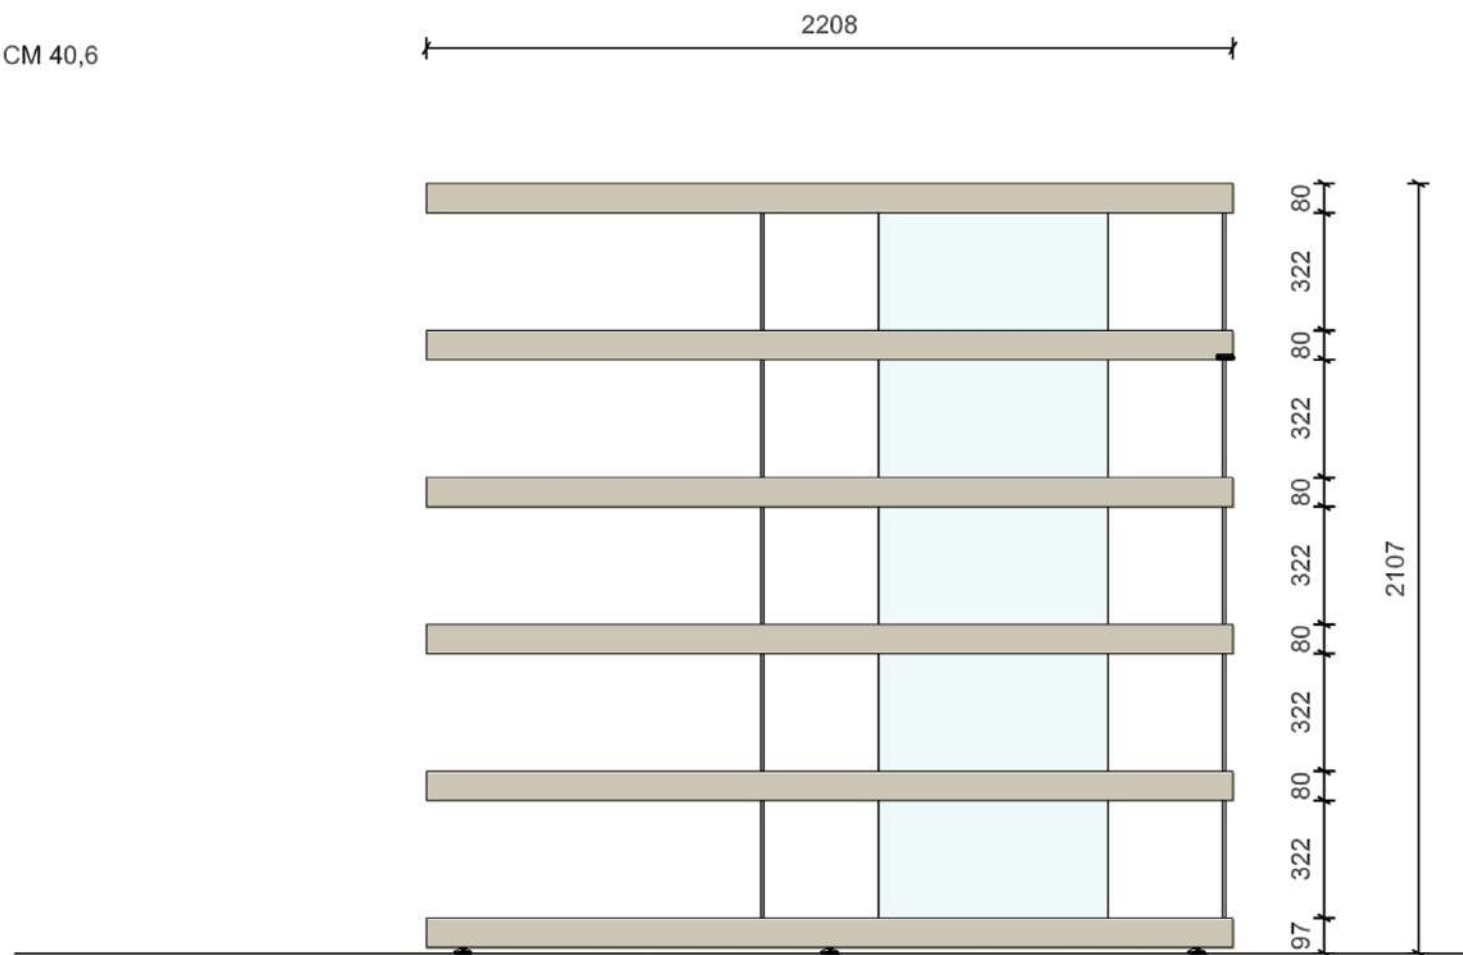

LIBRERIA AIR - COMPOSIZIONE A  
PROFONDITA' CM 40,6

PROFONDITA' CM 40,6

**Rivenditore:** Crescente Habitat Casa

**Località:** Pontelongo (PD)

**Marca:** Lago

**Modello:** Air Con Contenitore MDW24

LIBRERIA AIR - COMPOSIZIONE B  
PROFONDITA' CM 40.6