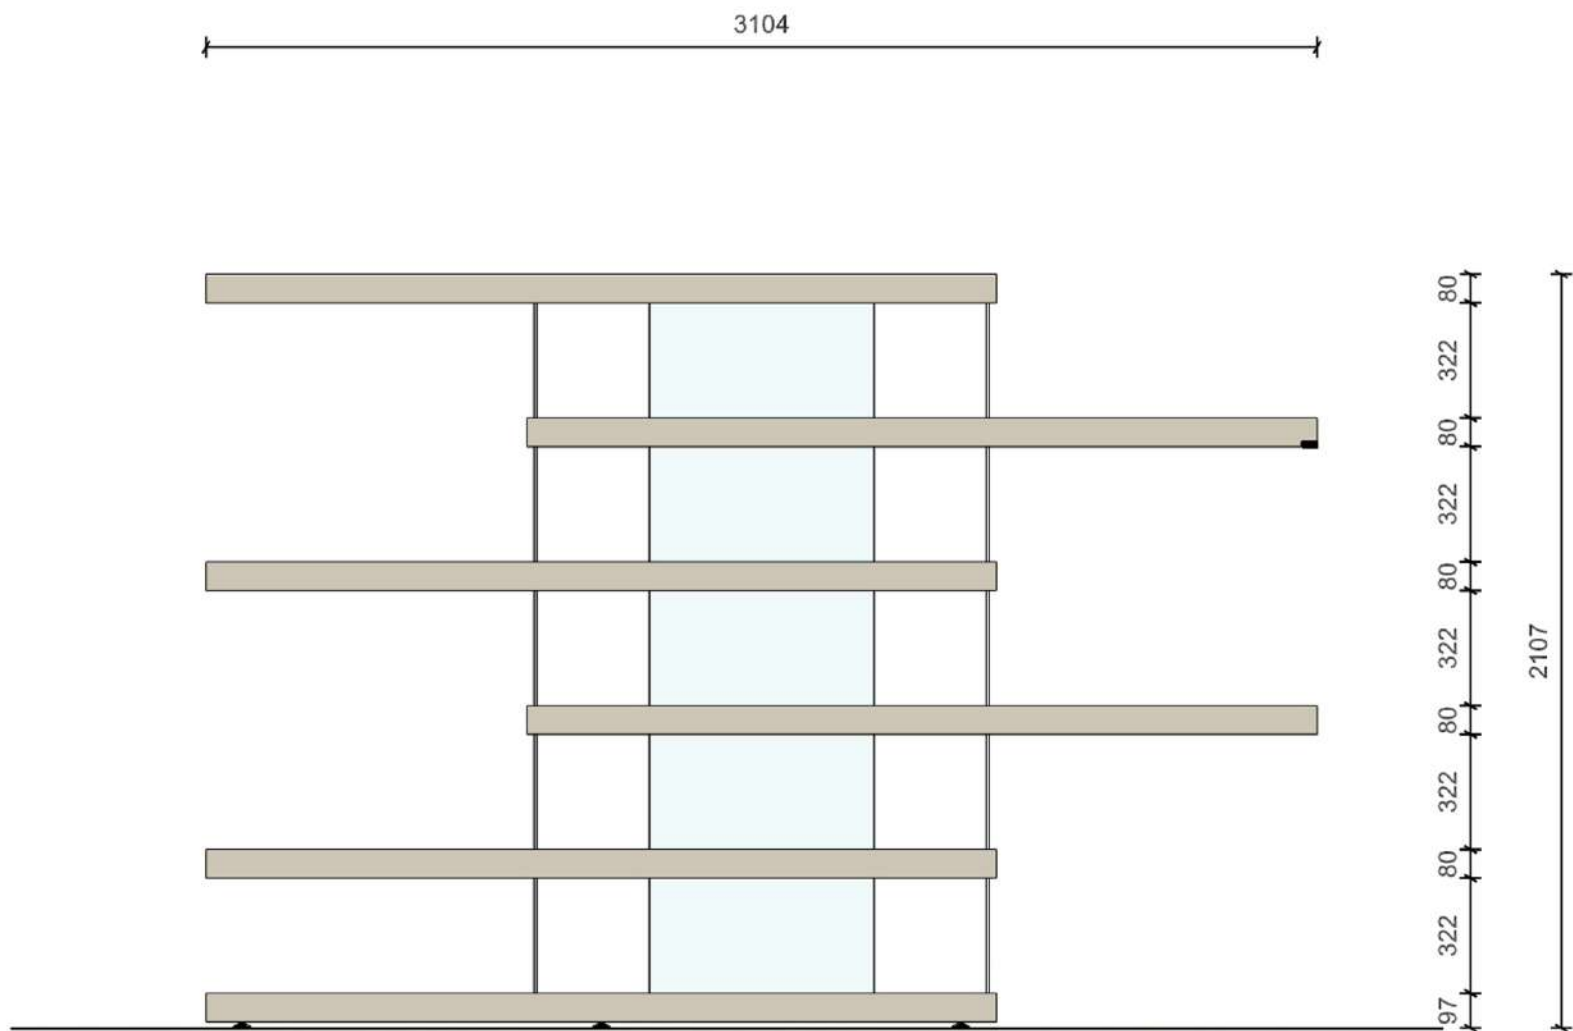

LIBRERIA AIR - COMPOSIZIONE A  
PROFONDITA' CM 40,6

PROFONDITA' CM 40,6

**Rivenditore:** Crescente Habitat Casa

**Località:** Pontelongo (PD)

**Marca:** Lago

**Modello:** Air Con Contenitore MDW24

LIBRERIA AIR - COMPOSIZIONE B  
PROFONDITA' CM 40.6