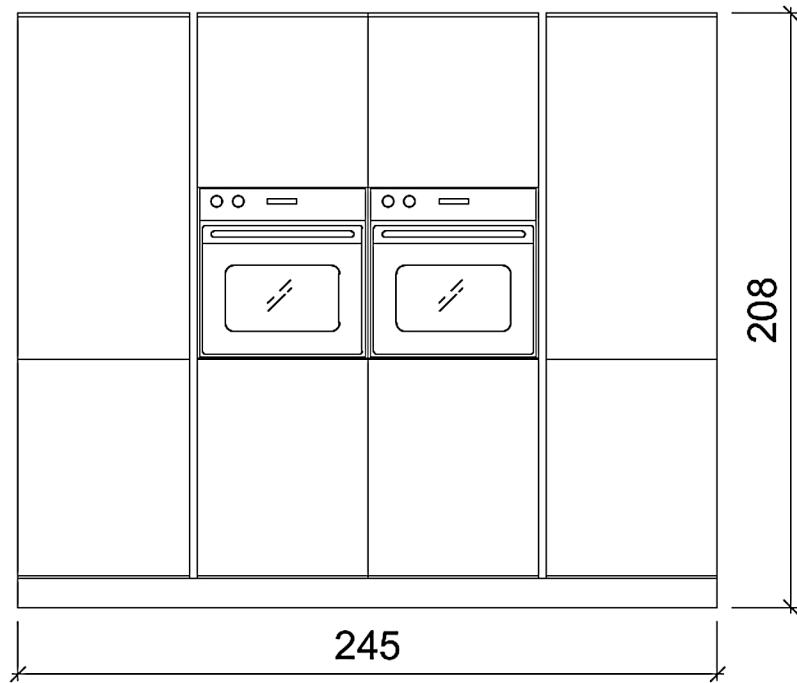

Vista dall'alto

Rivenditore : Home, Made  
 Località : Barcellona Pozzo di Gotto  
 Marca : Poliform  
 Modello : Artex

Prospetto A

Prospetto B

Rivenditore : Home, Made

Località : Barcellona Pozzo di Gotto