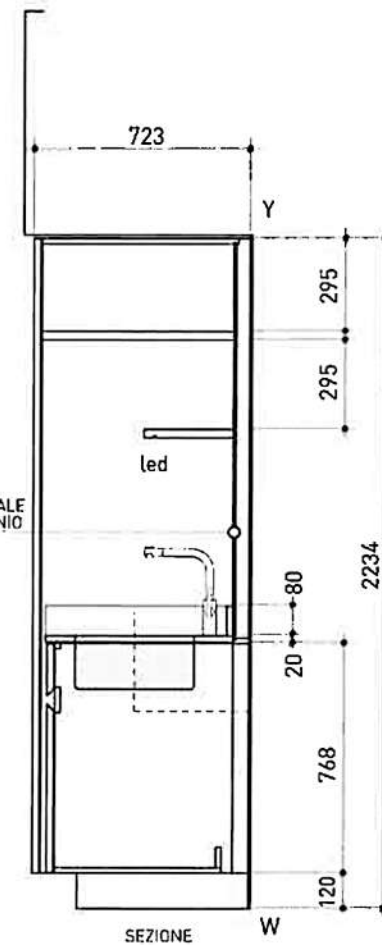

Rivenditore : Mood Design

Località : Fasano

Marca : Acheo

Modello : S86

SCHIENA IN ALLUMINIO

PIANO INOX "BARAZZA"  
spess. 20 mm  
CON VASCA L. 710 mm

FRONTALE FISSO

SCHIENALE ALLUMINIO

Rivenditore : Mood Design

Località : Fasano

Marca : Acheo

Modello : S86

MENSOLE in Noce Grafico 812

SCHIENALI sp. 22 mm  
finitura: EcoCemento  
di Oltremateria cod. CHIARO.9

Rivenditore : Mood Design

Località : Fasano