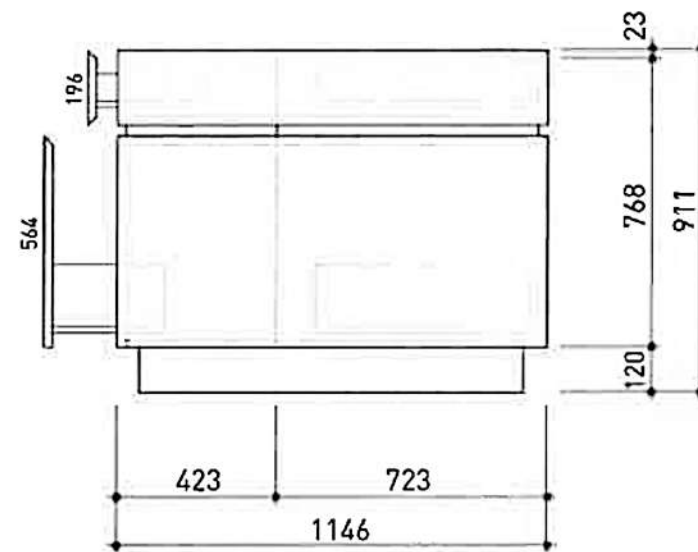

Rivenditore : Mood Design

Località : Fasano

Marca : Acheo

Modello : S86

PIANO DI COTTURA  
A INDUZIONE

frontale fisso

PORTAPOSATE AL110  
RIDOTTO - a misura

PORTAPOSATE AL110  
RIDOTTO - a misura

Rivenditore : Mood Design

Località : Fasano

Marca : Acheo

Modello : S86

SCHIENA IN ALLUMINIO

PIANO INOX "BARAZZA"  
spess. 20 mm  
CON VASCA L. 710 mm

FRONTALE FISSO

SCHIENALE ALLUMINIO