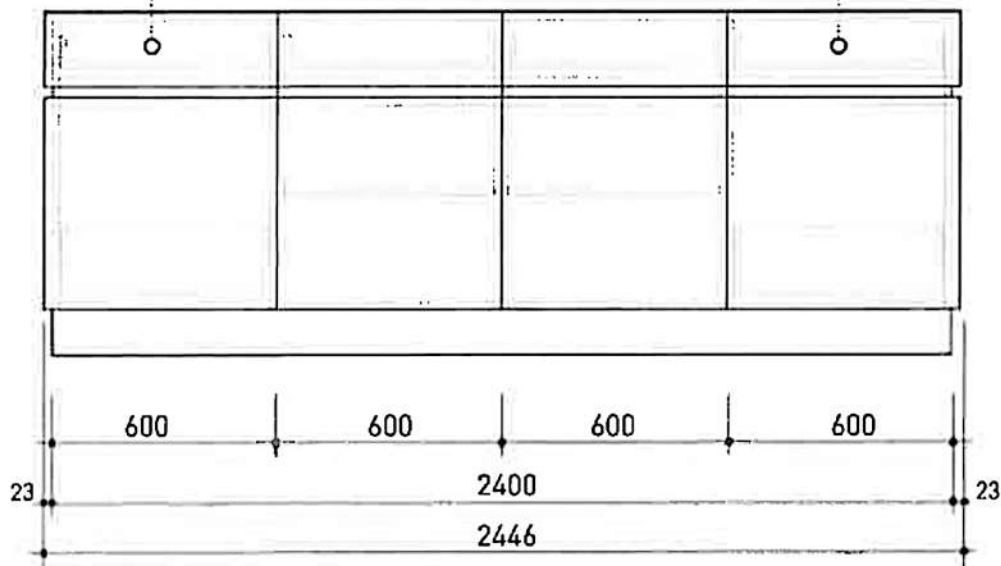

Rivenditore : Mood Design

Località : Fasano

Marca : Acheo

Modello : S86

PIANO DI COTTURA  
A INDUZIONE

frontale fisso

PORTAPOSATE AL110  
RIDOTTO - a misura

PORTAPOSATE AL110  
RIDOTTO - a misura

Rivenditore : Mood Design

Località : Fasano

Marca : Acheo

Modello : S86

SCHIENA IN ALLUMINIO

PIANO INOX "BARAZZA"  
spess. 20 mm  
CON VASCA L. 710 mm

FRONTALE FISSO

SCHIENALE ALLUMINIO

Rivenditore : Mood Design

Località : Fasano

Marca : Acheo

Modello : S86

MENSOLE in Noce Grafico 812

SCHIENALI sp. 22 mm  
finitura: EcoCemento  
di Oltremateria cod. CHIARO.9

Rivenditore : Mood Design

Località : Fasano