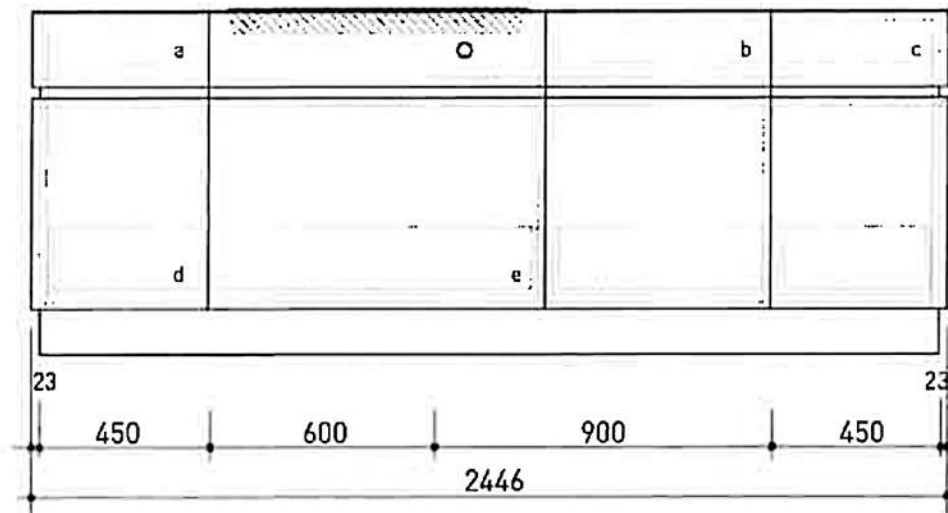

Rivenditore : Mood Design

Località : Fasano

Marca : Acheo

Modello : S86

PIANO DI COTTURA  
A INDUZIONE

frontale fisso

PORTAPOSATE AL110  
RIDOTTO - a misura

PORTAPOSATE AL110  
RIDOTTO - a misura

Rivenditore : Mood Design

Località : Fasano

Marca : Acheo

Modello : S86

SCHIENA IN ALLUMINIO

PIANO INOX "BARAZZA"  
spess. 20 mm  
CON VASCA L. 710 mm

FRONTALE FISSO

SCHIENALE ALLUMINIO

Rivenditore : Mood Design

Località : Fasano

Marca : Acheo

Modello : S86

MENSOLE in Noce Grafico 812

SCHIENALI sp. 22 mm  
finitura: EcoCemento  
di Oltremateria cod. CHIARO.9

Rivenditore : Mood Design

Località : Fasano