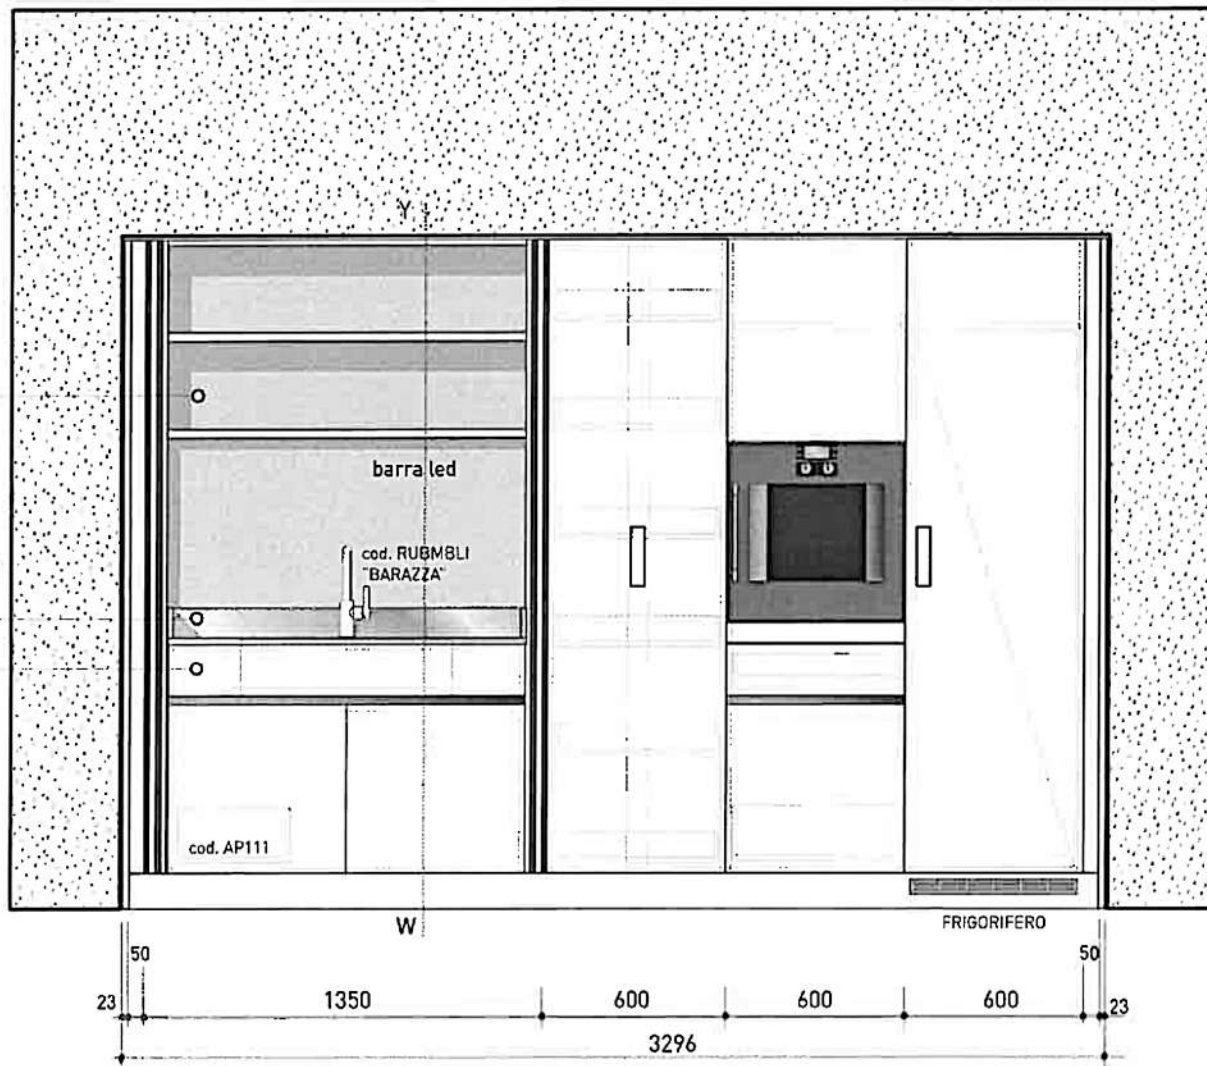

Rivenditore : Mood Design

Località : Fasano

Marca : Acheo

Modello : S86

SCHIENA IN ALLUMINIO

PIANO INOX "BARAZZA"  
spess. 20 mm  
CON VASCA L. 710 mm

FRONTALE FISSO

SCHIENALE ALLUMINIO

Rivenditore : Mood Design

Località : Fasano

Marca : Acheo

Modello : S86

MENSOLE in Noce Grafico 812

SCHIENALI sp. 22 mm  
finitura: EcoCemento  
di Oltremateria cod. CHIARO.9

Rivenditore : Mood Design

Località : Fasano