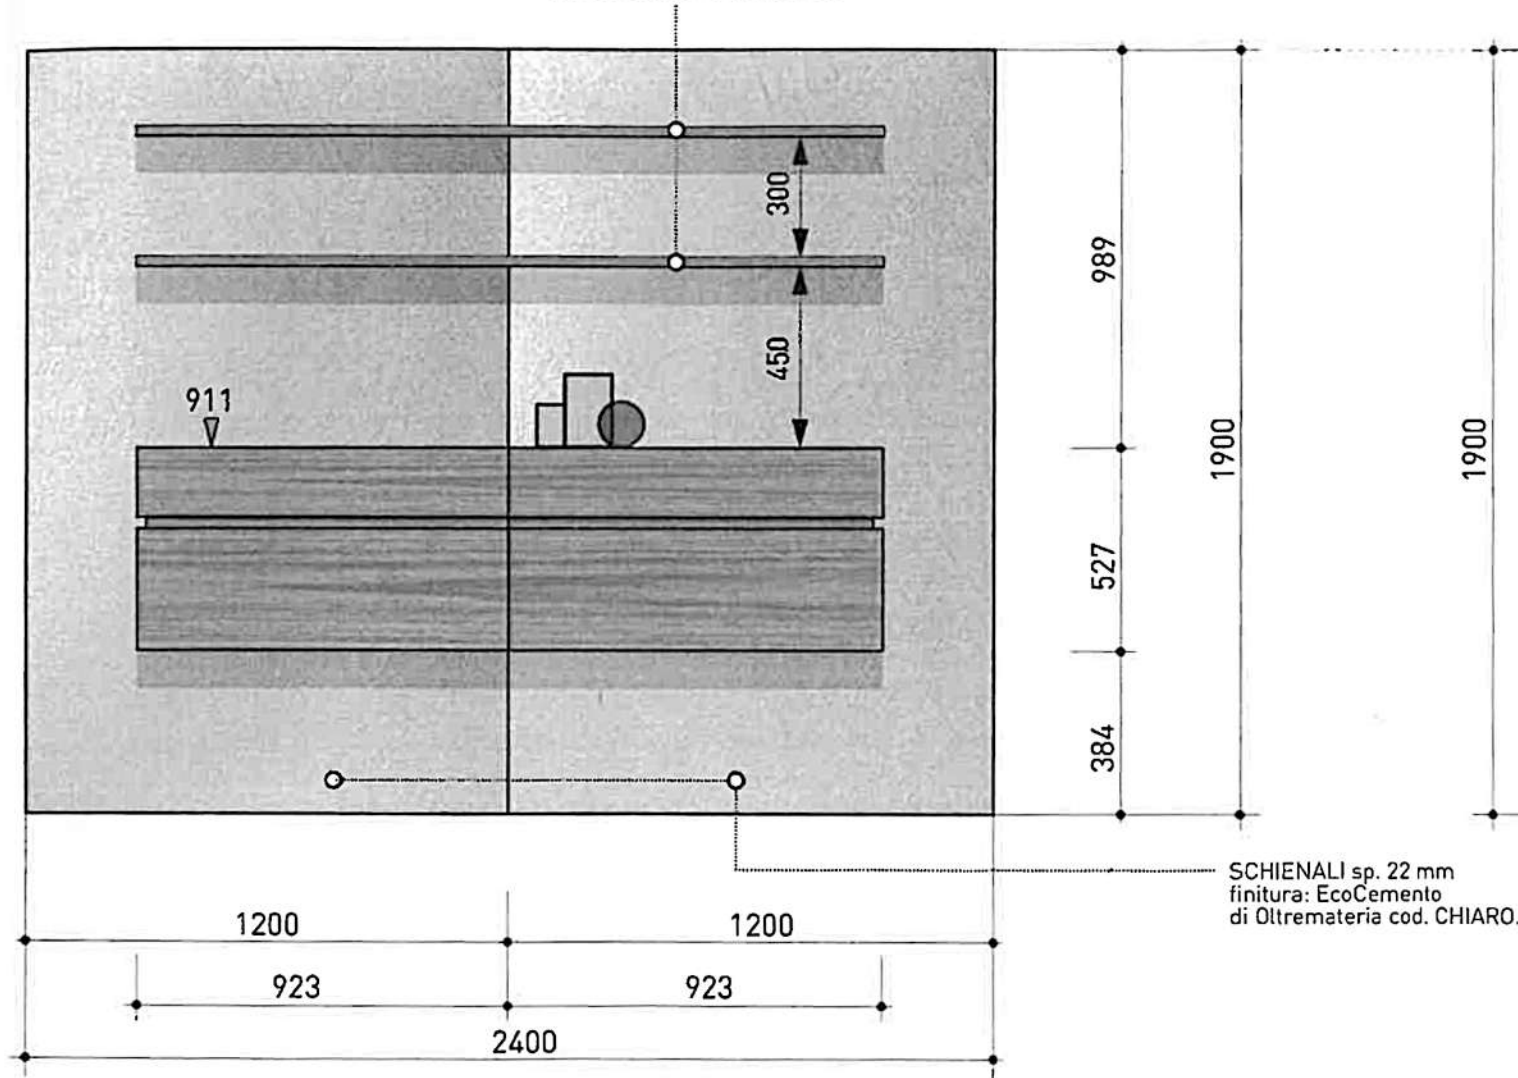

MENSOLE in Noce Grafico 812

SCHIENALI sp. 22 mm
finitura: EcoCemento
di Oltremateria cod. CHIARO.9