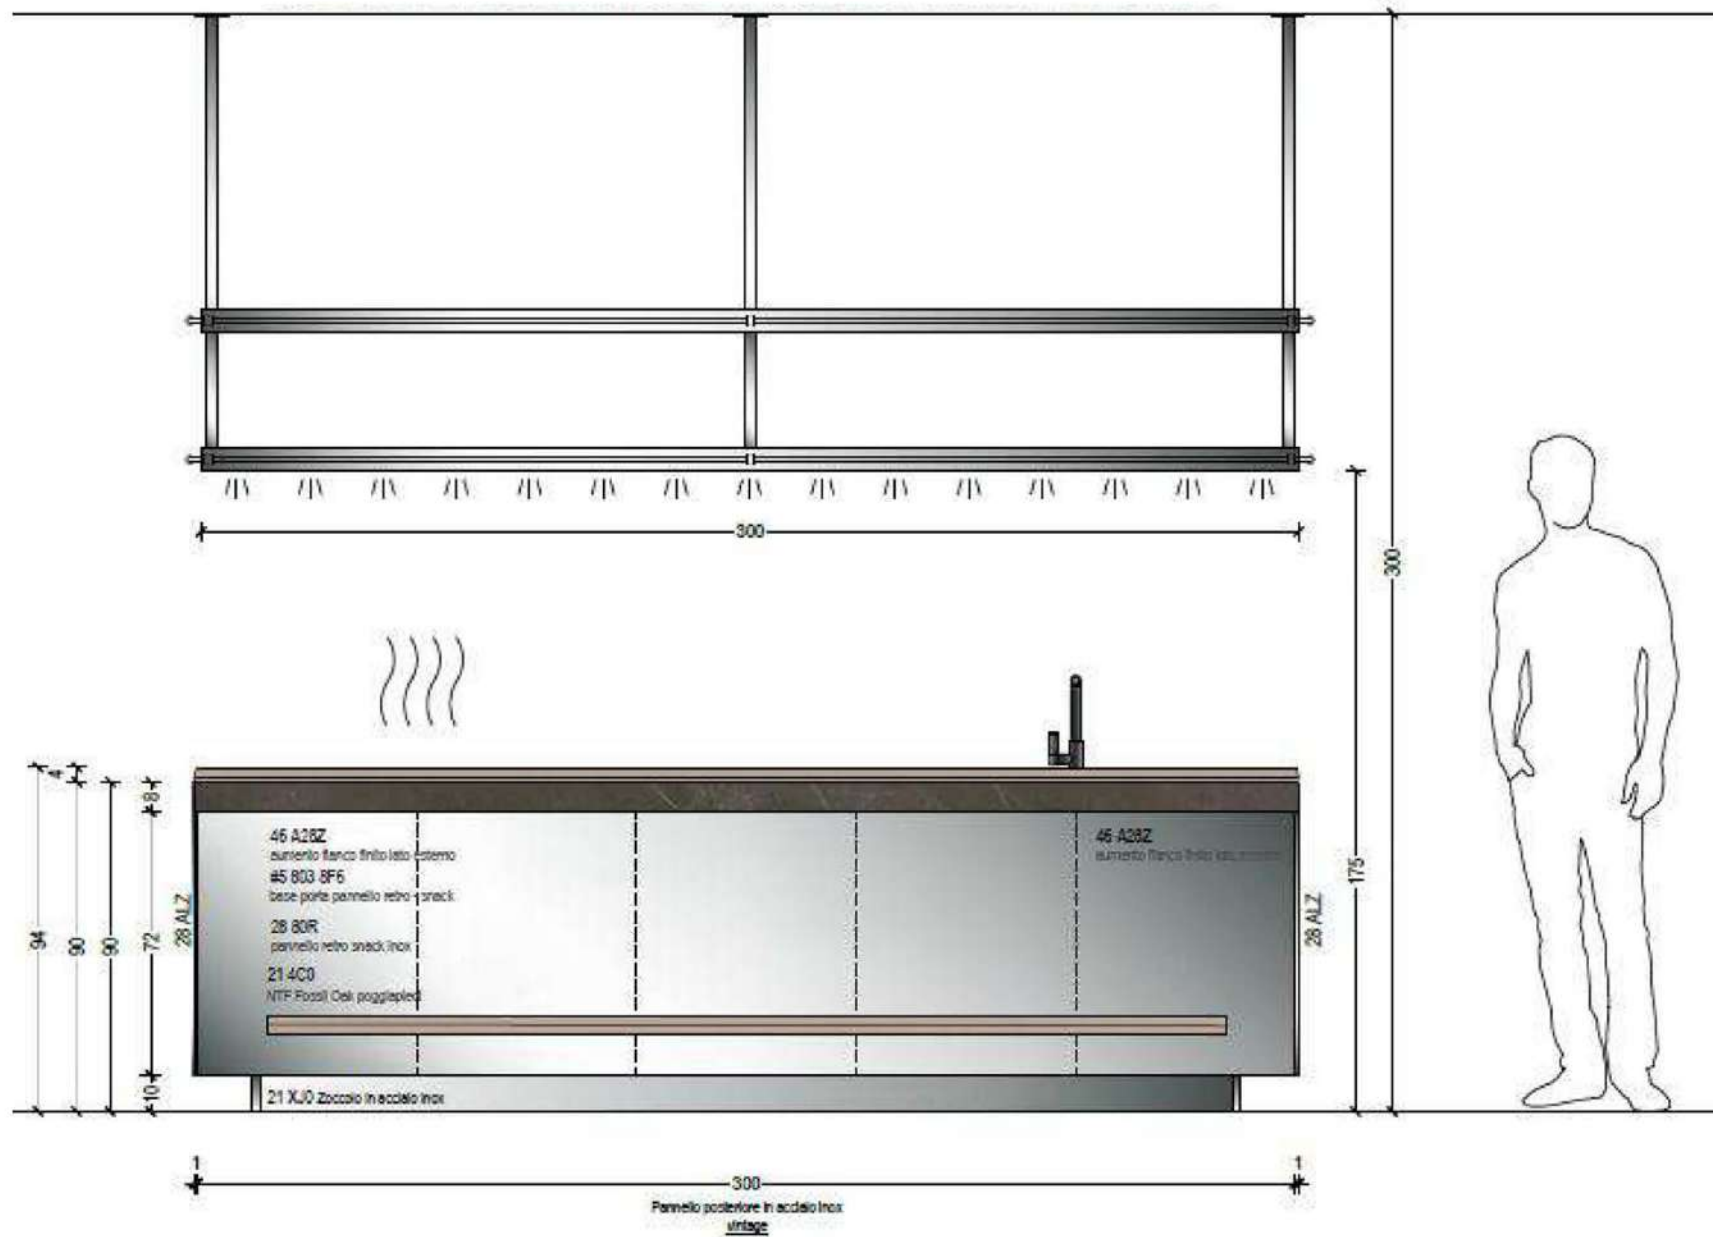

Rivenditore: Longo Design

Località: Calcinatè BG

Marca: Arclinea

Modello: Italia Lapis