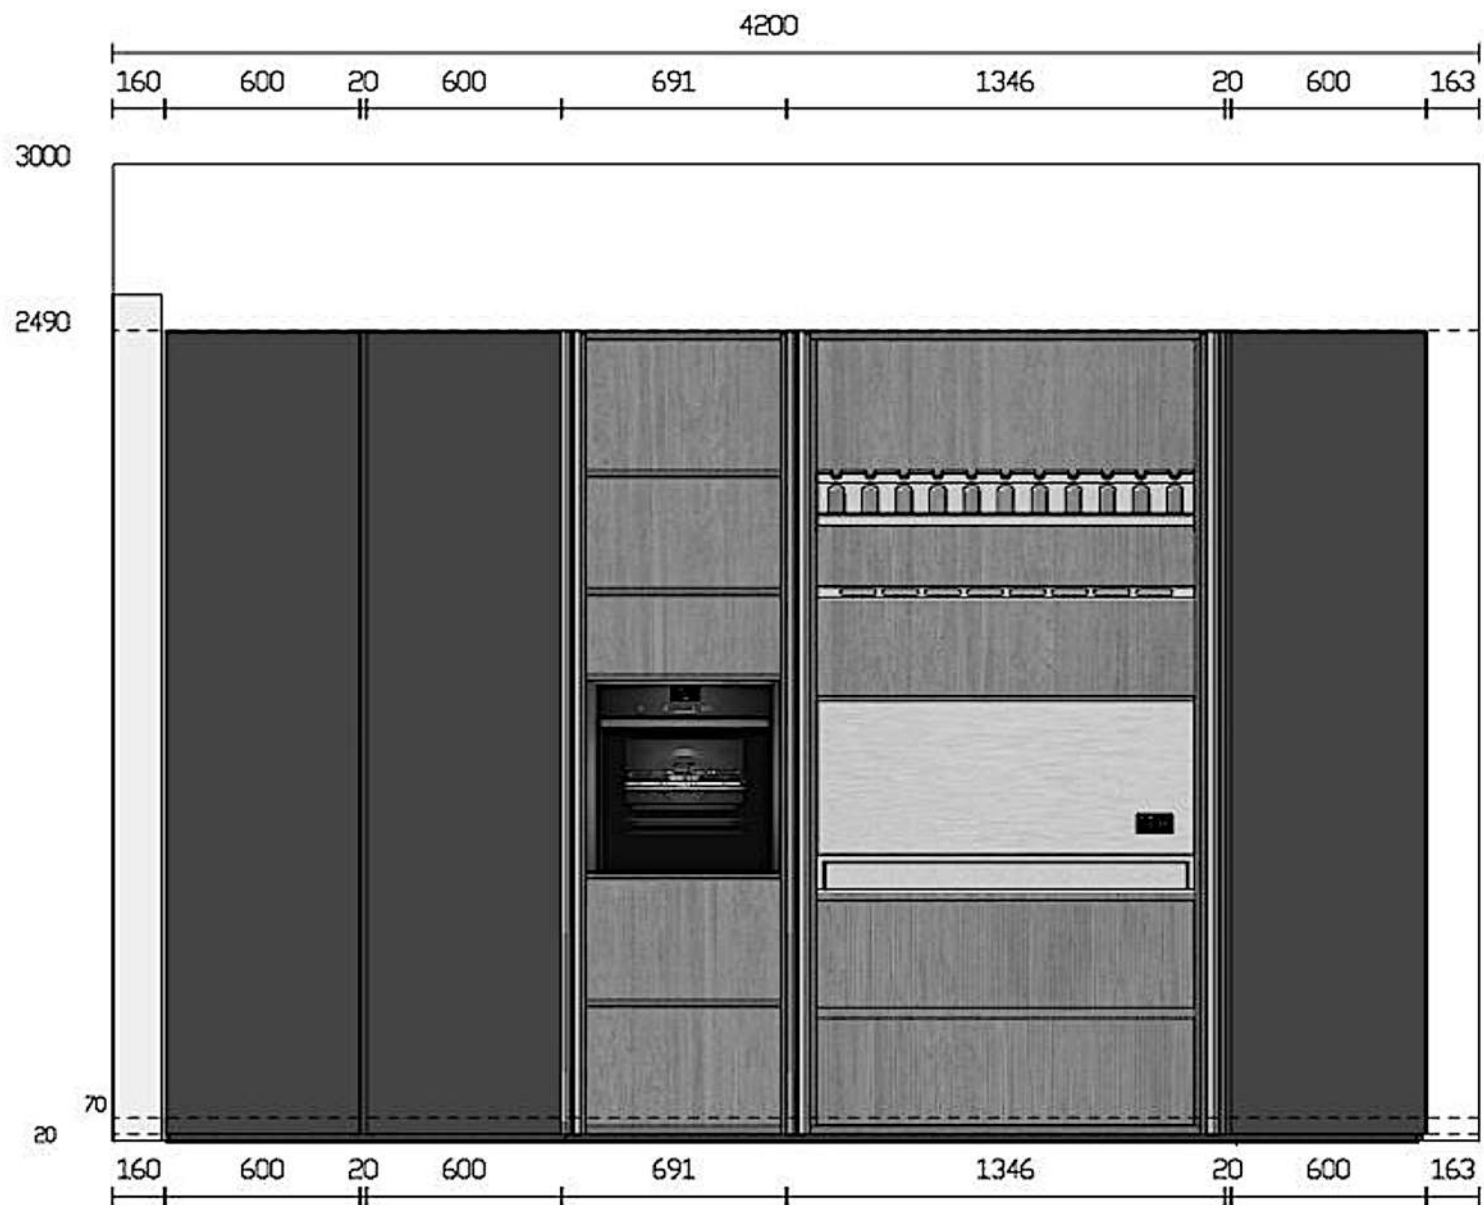

Rivenditore : Mondini Arredamenti

Località : Suzzara

Marca : Ernestomeda

Modello : Sign