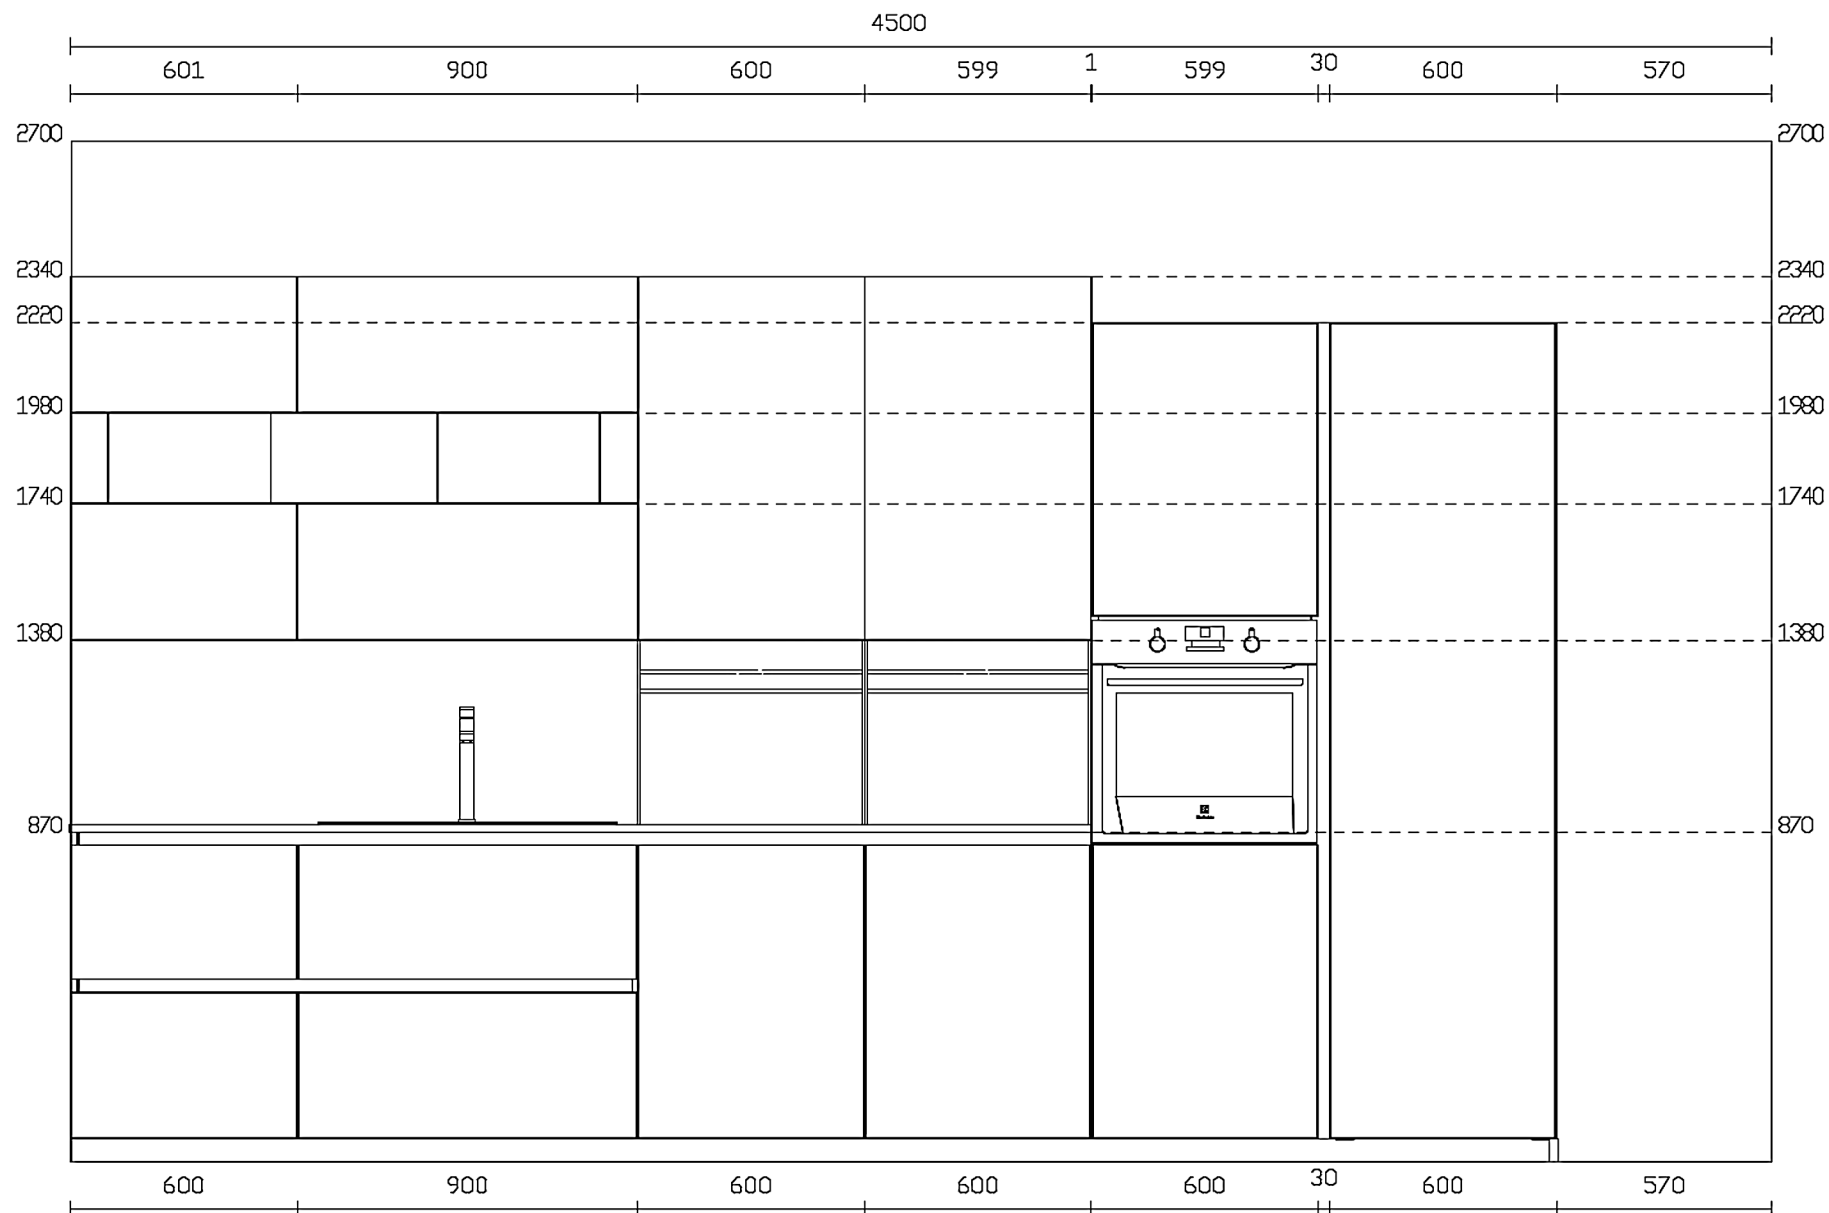

20

Rivenditore : Studio Design

Località : Narni

Marca : Arredo3

Modello : Time

Rivenditore : Studio Design

Località : Narni

Marca : Arredo3

Modello : Time

Rivenditore : Studio Design \_\_\_\_\_

Località : Narni \_\_\_\_\_

Marca : Arredo3 \_\_\_\_\_

Modello : Time \_\_\_\_\_