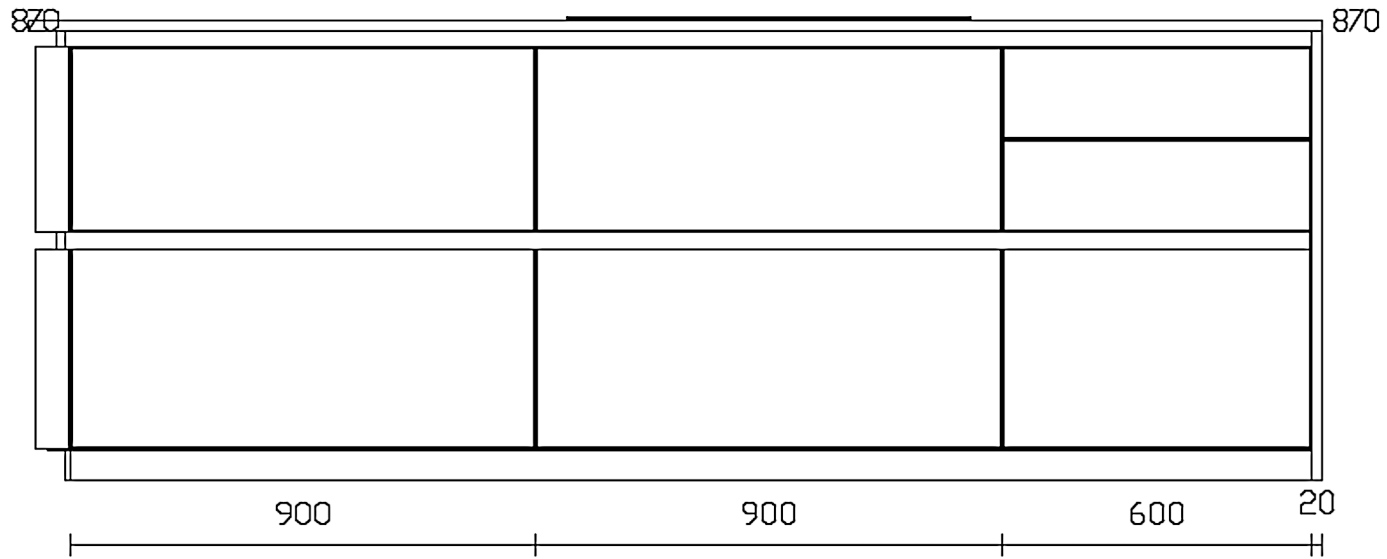

Rivenditore : Studio Design _____

Località : Narni _____

Marca : Arredo3 _____

Modello : Time _____