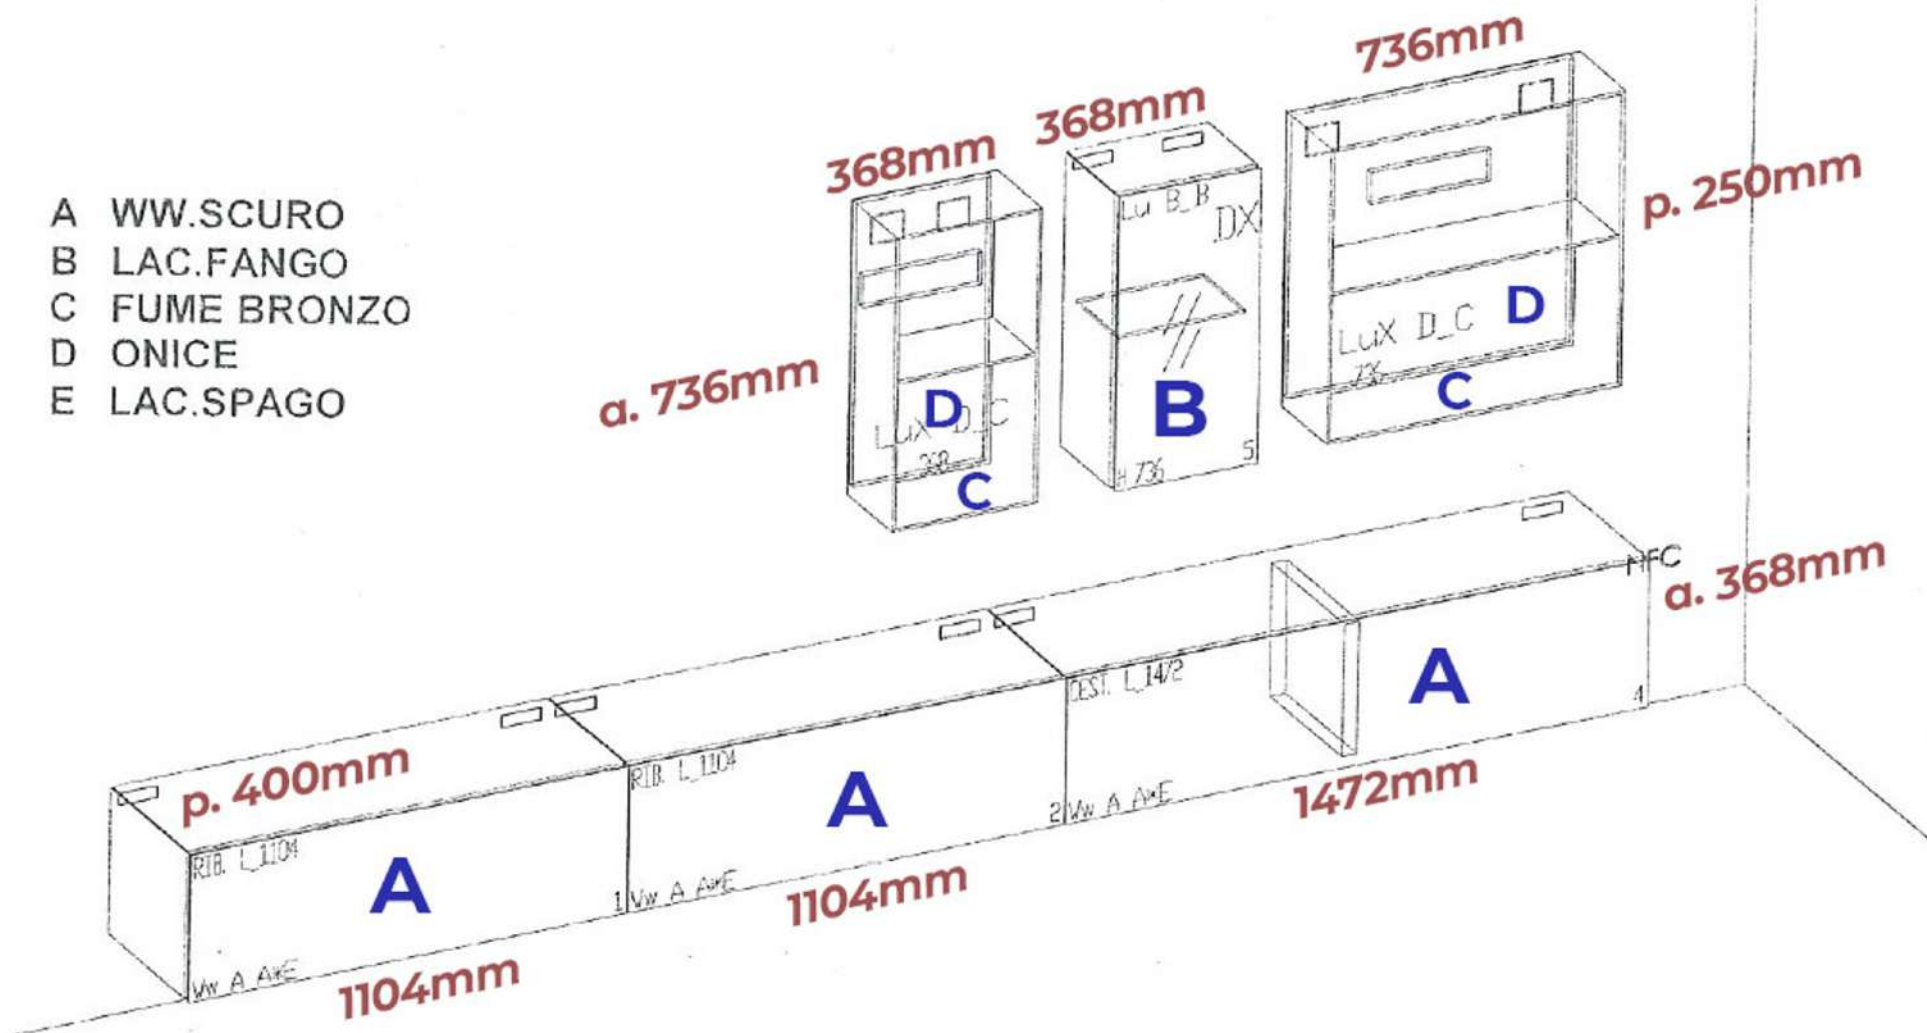

- A WW.SCURO
- B LAC.FANGO
- C FUME BRONZO
- D ONICE
- E LAC.SPAGO

Rivenditore: S.C.R. NUOVA IMMAGINE

Località: Matelica (MC)

Produttore: Lago

Modello: 36e8