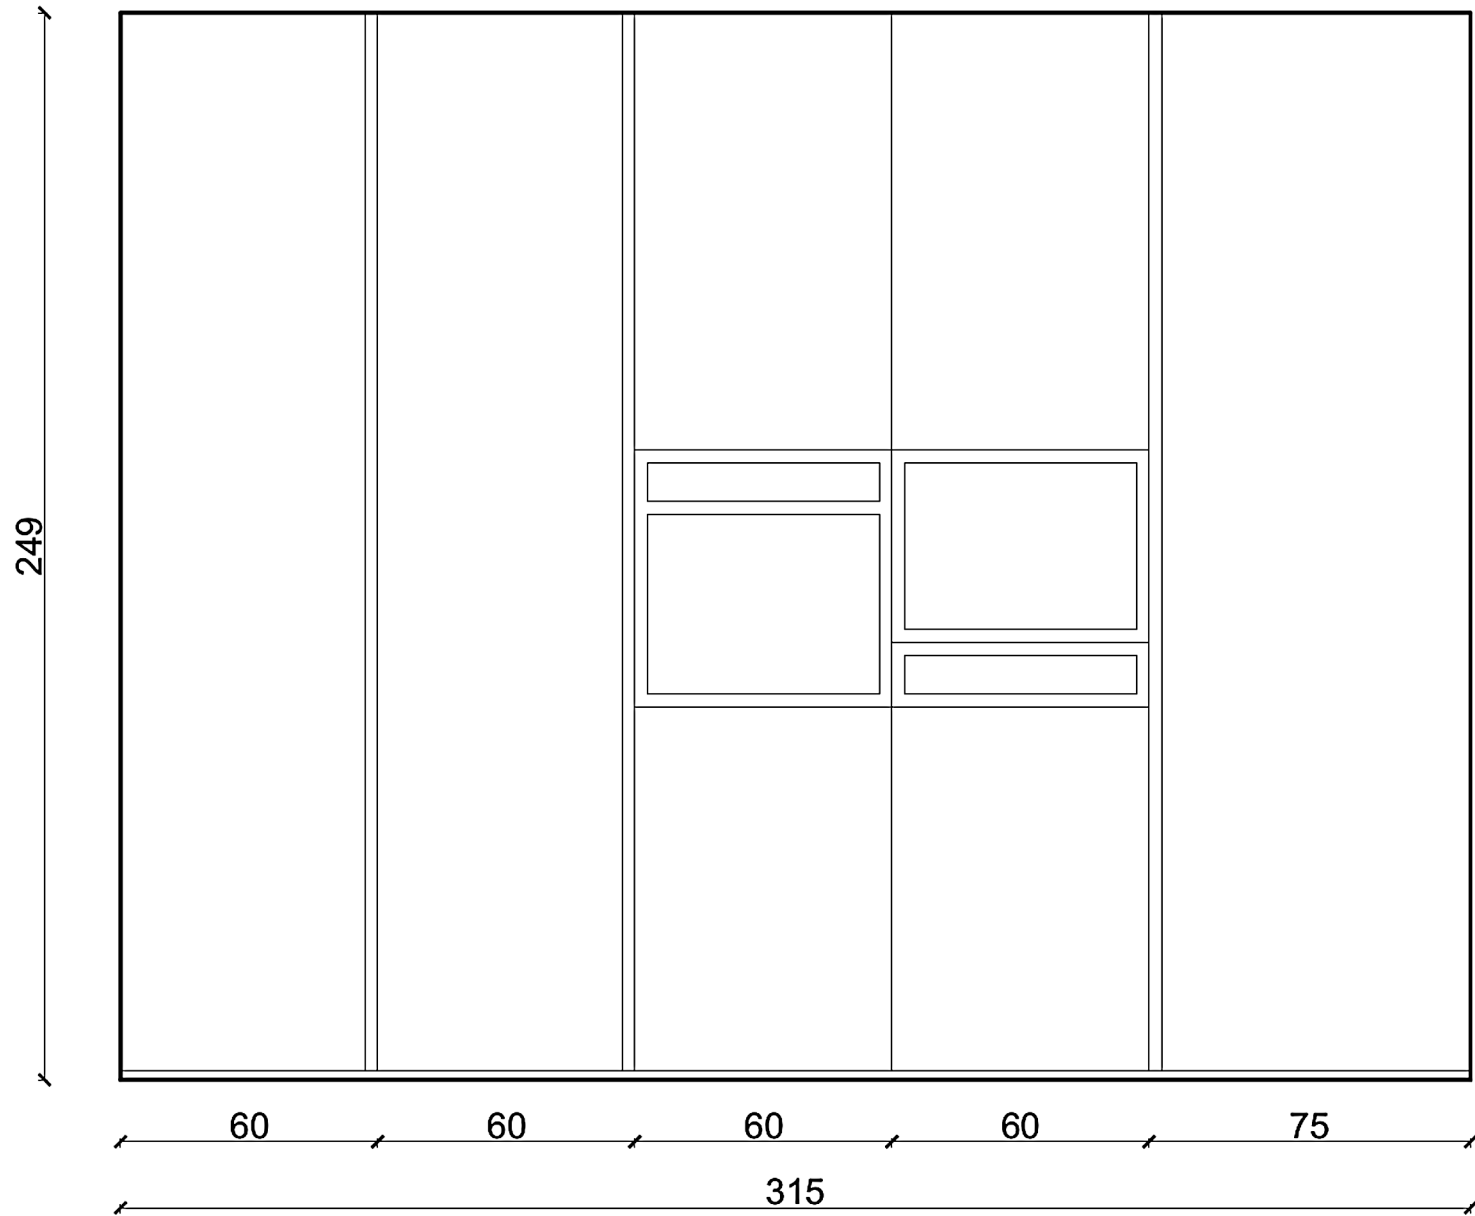

Rivenditore : Longoni Interni e Arredi

Località : San Vittore Olona

Marca : Ernestomeda

Modello : Sign

Rivenditore : Longoni Interni e Arredi

Località : San Vittore Olona

Marca : Ernestomeda

Modello : Sign