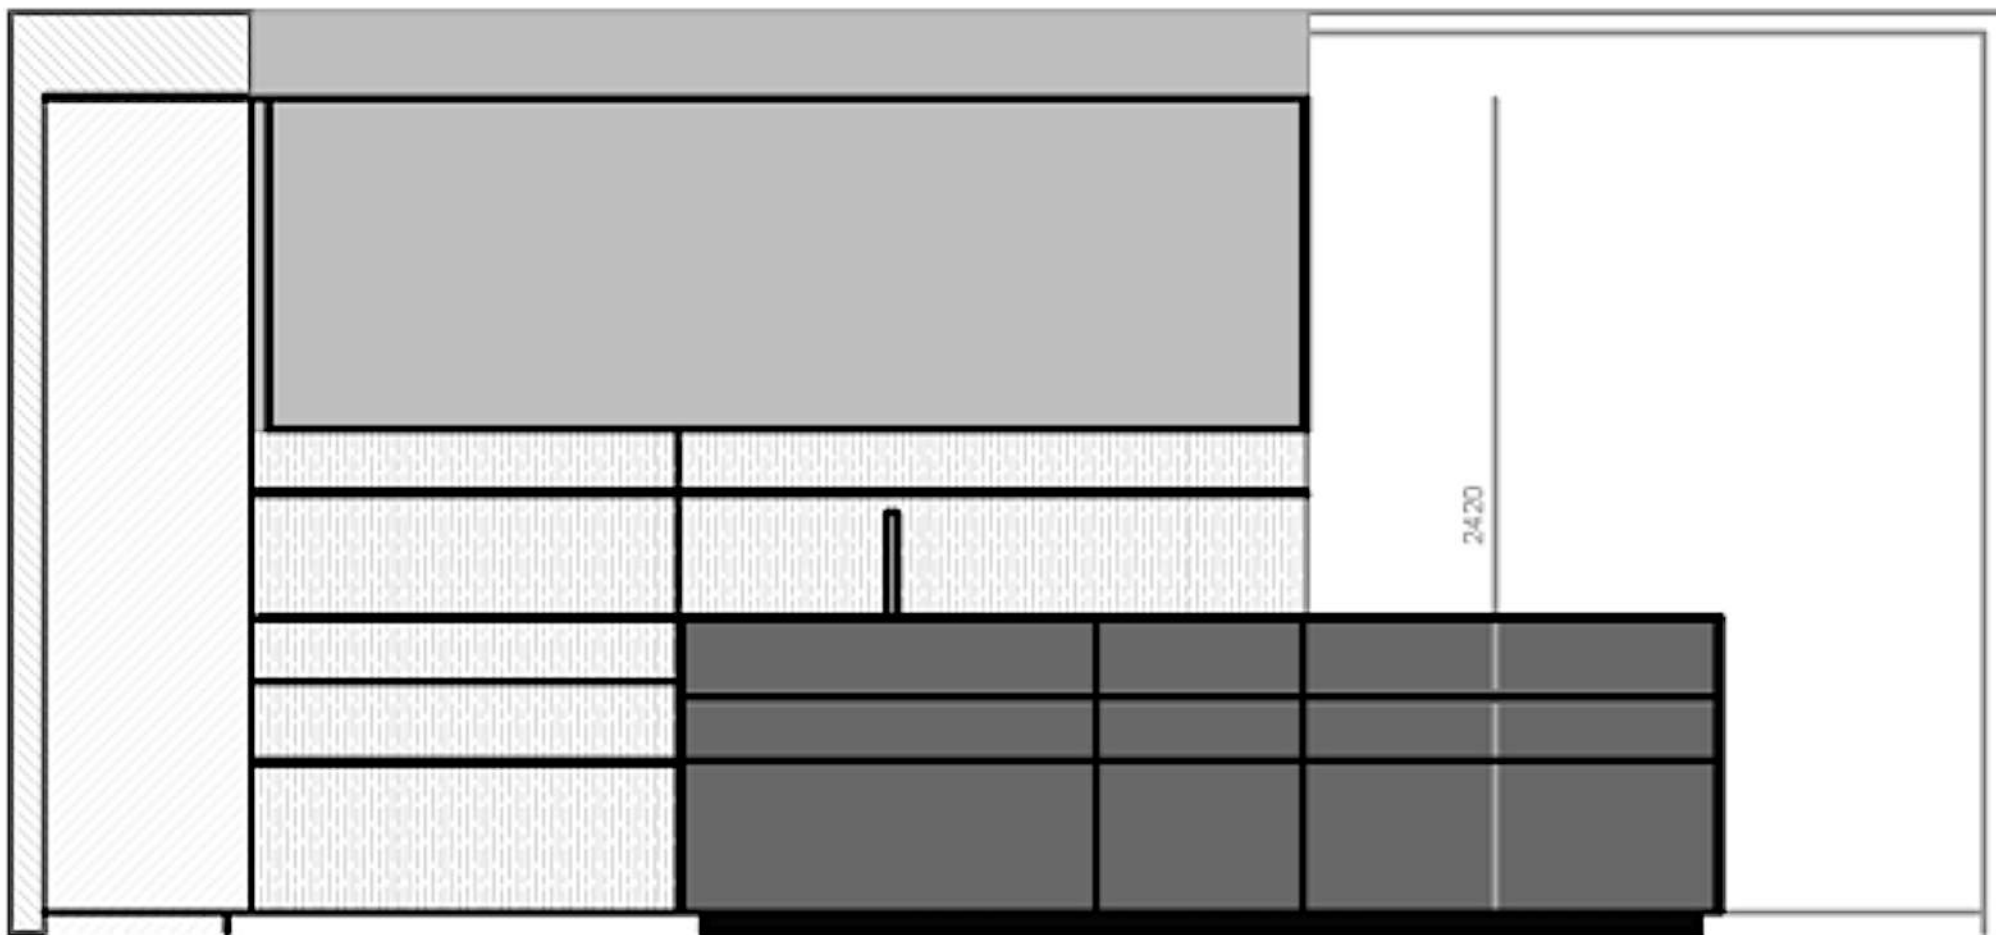

Rivenditore : Longo Design \_\_\_\_\_

Località : Calcinate \_\_\_\_\_

Marca : Valcucine \_\_\_\_\_

Modello : Riciclantica Outline \_\_\_\_\_

Rivenditore : Longo Design \_\_\_\_\_

Località : Calcinate \_\_\_\_\_

Marca : Valcucine \_\_\_\_\_

Modello : Riciclantica Outline \_\_\_\_\_

rivenditore : Longo Design \_\_\_\_\_  
 Località : Calcinate \_\_\_\_\_  
 Marca : Valcucine \_\_\_\_\_  
 Modello : Riciclantica Outline \_\_\_\_\_