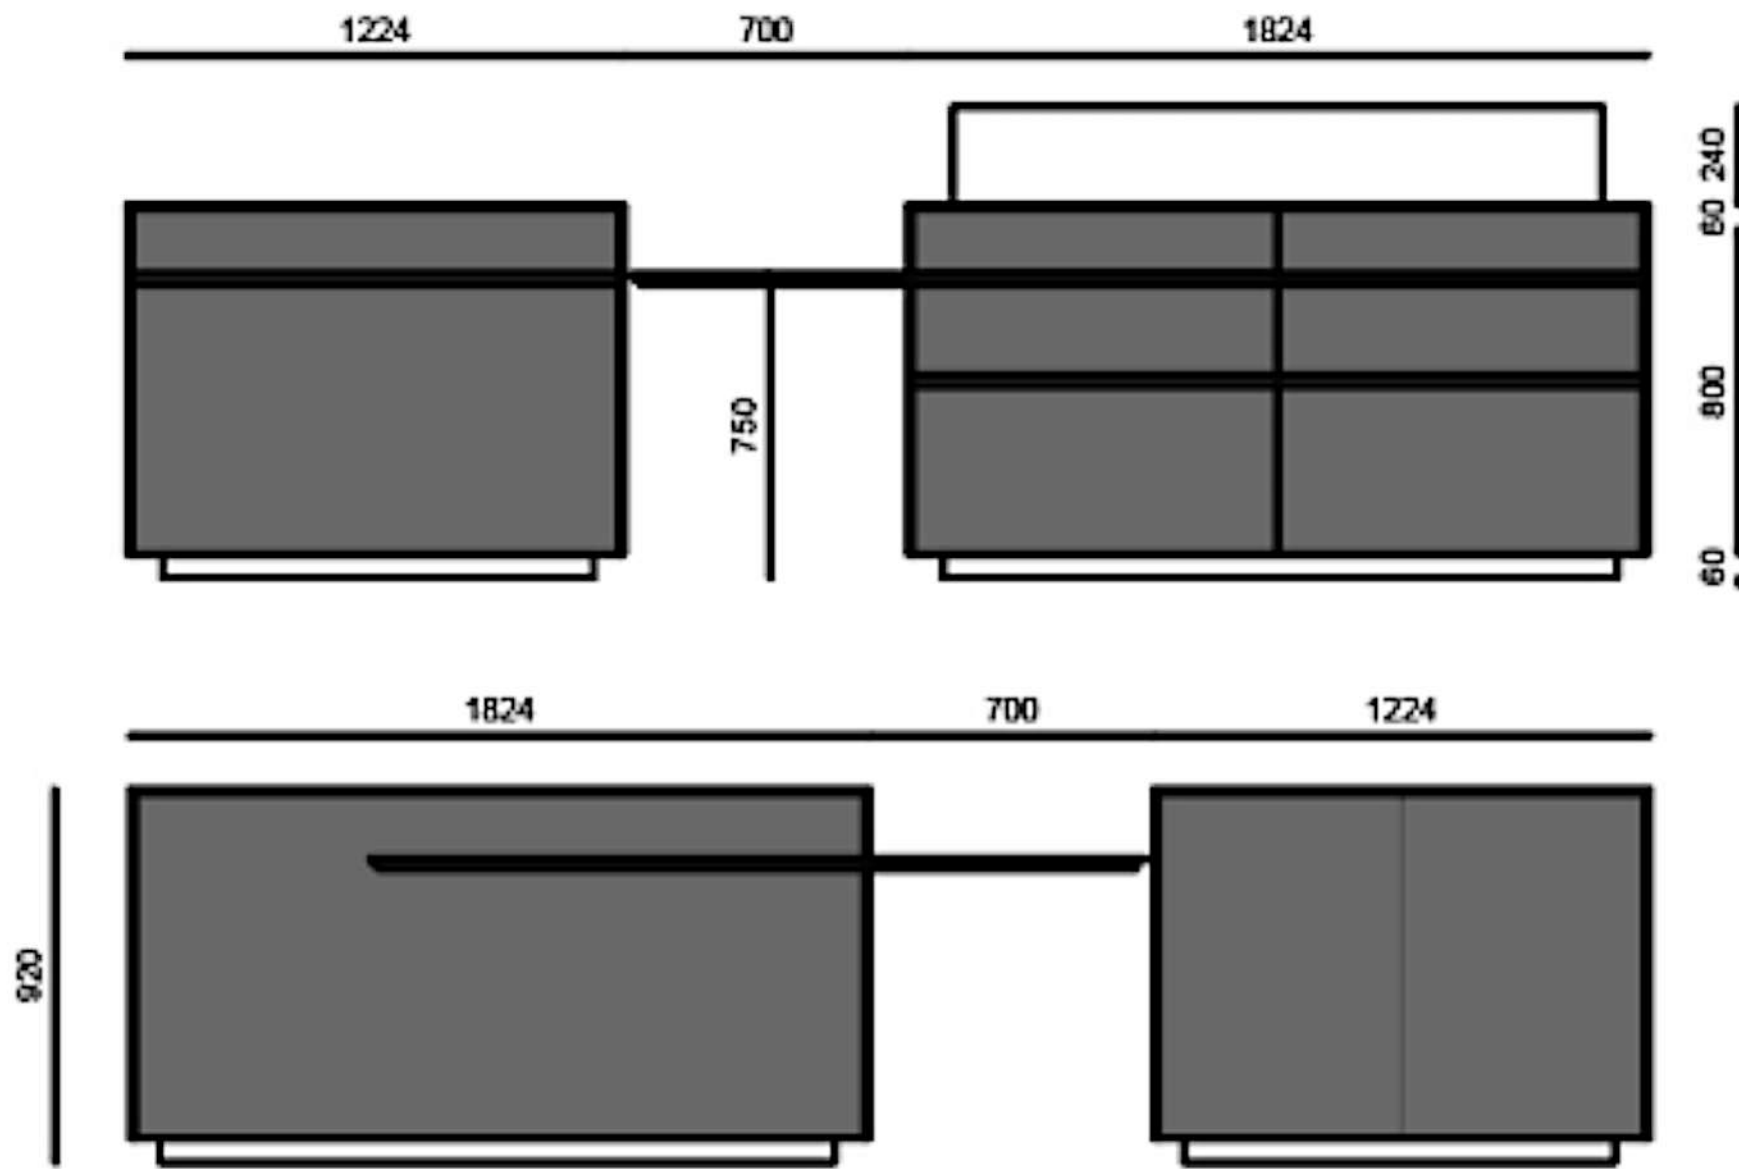

Rivenditore : Longo Design \_\_\_\_\_

Località : Calcinate \_\_\_\_\_

Marca : Valcucine \_\_\_\_\_

Modello : Riciclantica Outline \_\_\_\_\_

Rivenditore : Longo Design \_\_\_\_\_

Località : Calcinate \_\_\_\_\_

Marca : Valcucine \_\_\_\_\_

Modello : Riciclantica Outline \_\_\_\_\_

rivenditore : Longo Design \_\_\_\_\_  
 Località : Calcinate \_\_\_\_\_  
 Marca : Valcucine \_\_\_\_\_  
 Modello : Riciclantica Outline \_\_\_\_\_